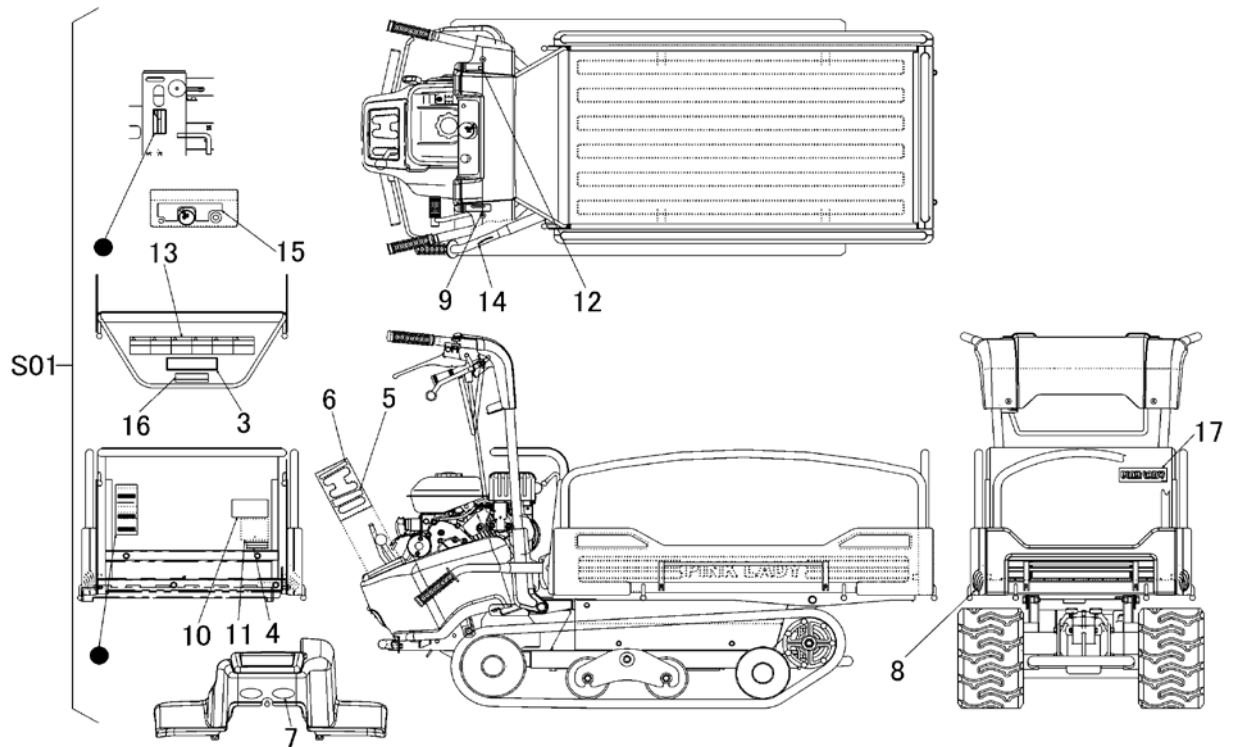

3573 600A マーク (サイドフレーム・国内・セルツキ)  
 MARK (SLIDING PANEL・DOMESTIC・ELECTRIC)

見出	部品番号	部品名称		個数	型 寸	互	適 用 号 機	備 考
NO.	PART NO.	PART NAME		Q'ty	DESCRIPTION	R/P	FROM ~ UP TO SERIAL NO.	REMARKS
S01	3573 600A 000	マークセット	MARK set	1				
3	3573 6003 000	マーク	MARK	1				
4	3572 6005 000	マーク	MARK	1				
5	3572 6006 000	マーク	MARK	1				
6	3572 6007 000	マーク	MARK	1				
7	3531 5017 000	ハンシャキョウ	MARK	2	赤		~NO.7861312	
7	3570 5026 000	ハンシャキョウ	MARK	2	白	A	NO.7861313~	
8	3531 5018 000	ハンシャキョウ	MARK	2	黄		~NO.7861312	
8	3570 5026 000	ハンシャキョウ	MARK	2	白	A	NO.7861313~	
9	3572 6011 000	マーク	MARK	1				
10	3513 5009 000	チュウイ	MARK	1				
11	3513 5012 000	オイルテンケン	MARK	1				
12	3572 6013 000	マーク	MARK	1				
13	3544 6022 000	マーク	MARK	1				
14	3569 6007 000	マーク	MARK	1				
15	3572 6019 000	マーク	MARK	1				
16	3572 6022 000	マーク	MARK	1				
17	3573 6006 000	マーク	MARK	1	ピンクレディ			