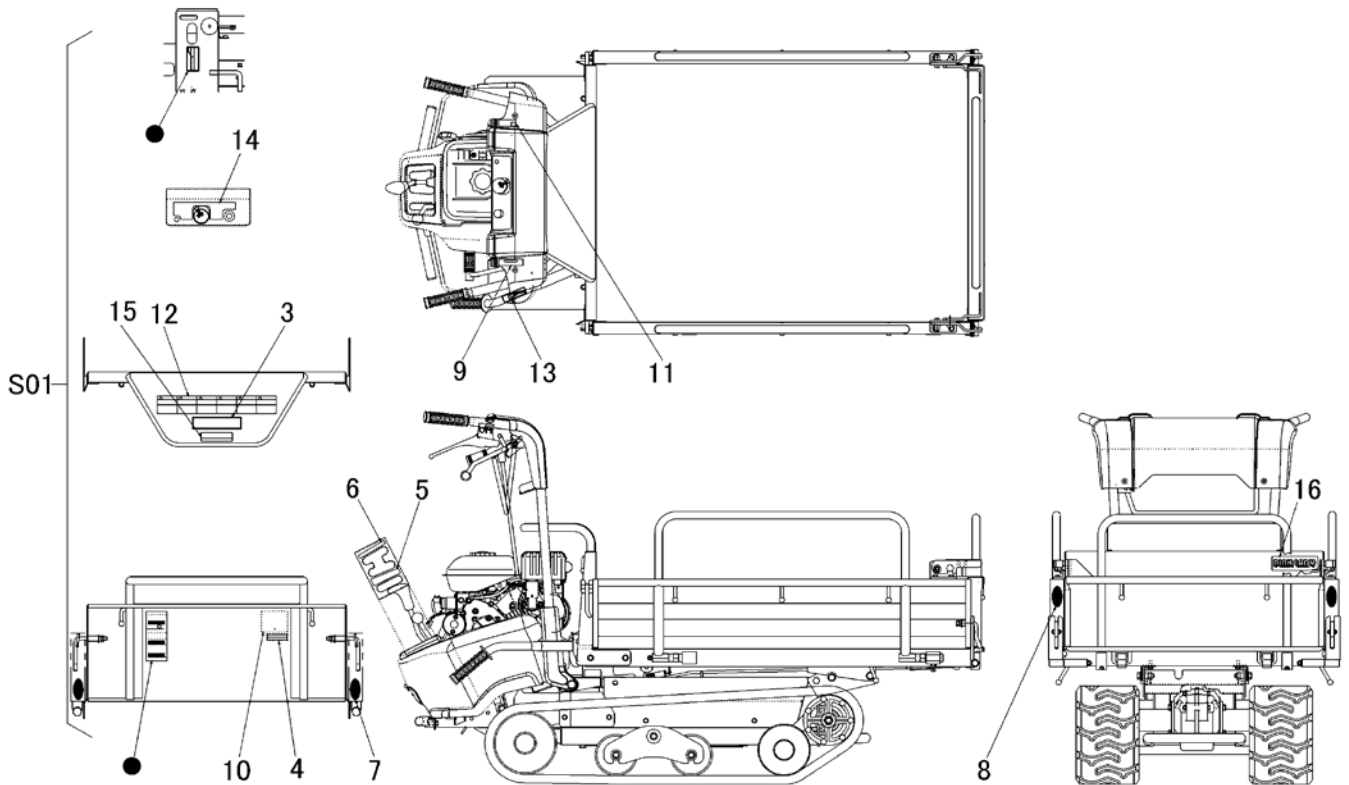

3573 600D マーク (箱形三方開・国内・セルナシ)
 MARK (FLAT BED OPENING 3 WAYS・DOMESTIC・RECOIL)

見出	部品番号	部品名称		個数	型 寸	互 換 性	適 用 号 機	備 考
NO.	PART NO.	PART NAME		Q'ty	DESCRIPTION	R/P	FROM ~ UP TO SERIAL NO.	REMARKS
S01	3573 600D 000	マークセット	MARK set	1				
3	3573 6003 000	マーク	MARK	1				
4	3572 6005 000	マーク	MARK	1				
5	3572 6006 000	マーク	MARK	1				
6	3572 6007 000	マーク	MARK	1				
7	3531 5017 000	ハンシャキョウ	MARK	2	赤		~NO.7861312	
7	3570 5026 000	ハンシャキョウ	MARK	2	白	A	NO.7861313~	
8	3531 5018 000	ハンシャキョウ	MARK	2	黄		~NO.7861312	
8	3570 5026 000	ハンシャキョウ	MARK	2	白	A	NO.7861313~	
9	3572 6011 000	マーク	MARK	1				
10	3513 5012 000	オイルテンケン	MARK	1				
11	3572 6013 000	マーク	MARK	1				
12	3544 6022 000	マーク	MARK	1				
13	3569 6007 000	マーク	MARK	1				
14	3572 6021 000	マーク	MARK	1				
15	3572 6022 000	マーク	MARK	1				
16	3573 6006 000	マーク	MARK	1	ピンクレディ			