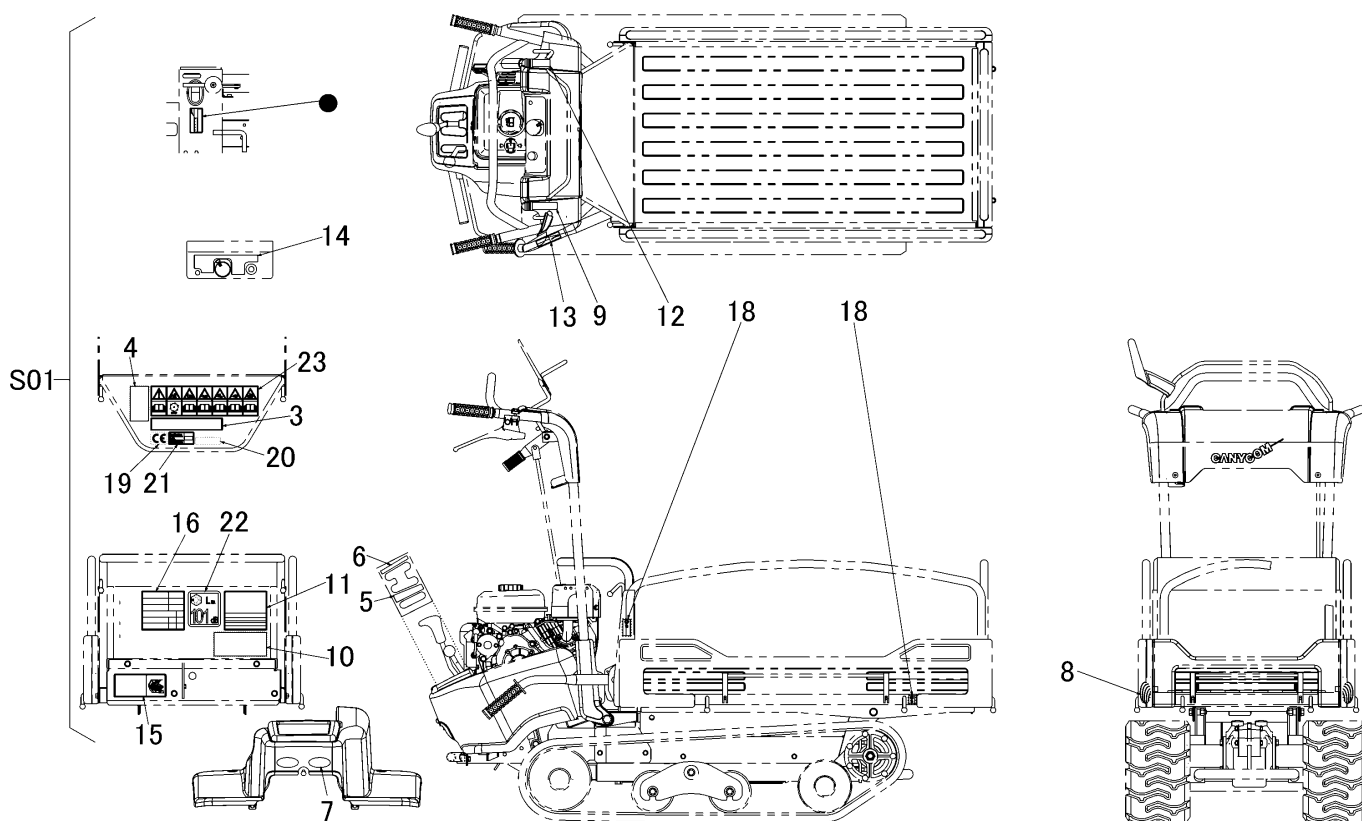

3573 605A マーク (サイドフレーム・CE・セルツキ)  
 MARK (SLIDING PANEL・CE・ELECTRIC)

見出	部品番号	部品名称		個数	型 寸	互換性	適用号機	備考
NO.	PART NO.	PART NAME		Q'ty	DESCRIPTION	R/P	FROM ~ UP TO SERIAL NO.	REMARKS
S01	3573 605A 000	マークセット	MARK set	1				
3	3573 6053 000	マーク	MARK	1				
4	3544 6507 000	ハンソクチュウイ	MARK	1				
5	3572 6056 000	マーク	MARK	1				
6	3572 6007 000	マーク	MARK	1				
7	3531 5017 000	ハンシャキョウ	MARK	2	赤		~NO.7861312	
7	3570 5026 000	ハンシャキョウ	MARK	2	白	A	NO.7861313~	
8	3531 5018 000	ハンシャキョウ	MARK	2	黄		~NO.7861312	
8	3570 5026 000	ハンシャキョウ	MARK	2	白	A	NO.7861313~	
9	3572 6061 000	マーク	MARK	1				
10	3544 6513 000	チュウイ	MARK	1				
11	3572 6063 000	マーク	MARK	1				
12	3572 6065 000	マーク	MARK	1				
13	3569 6011 000	マーク	MARK	1				
14	3572 6069 000	マーク	MARK	1				
15	3572 6072 000	マーク	MARK	1				
16	3572 6073 000	マーク	MARK	1				
18	3569 6014 000	マーク	MARK	4				
19	3654 6023 000	CEマーク	MARK	1				
20	3654 6025 000	ジュウシヨ	MARK	1				
21	3526 5534 001	マーク	MARK	1				
22	3550 6519 000	マーク	MARK	1				
23	3574 6067 000	マーク	MARK	1				