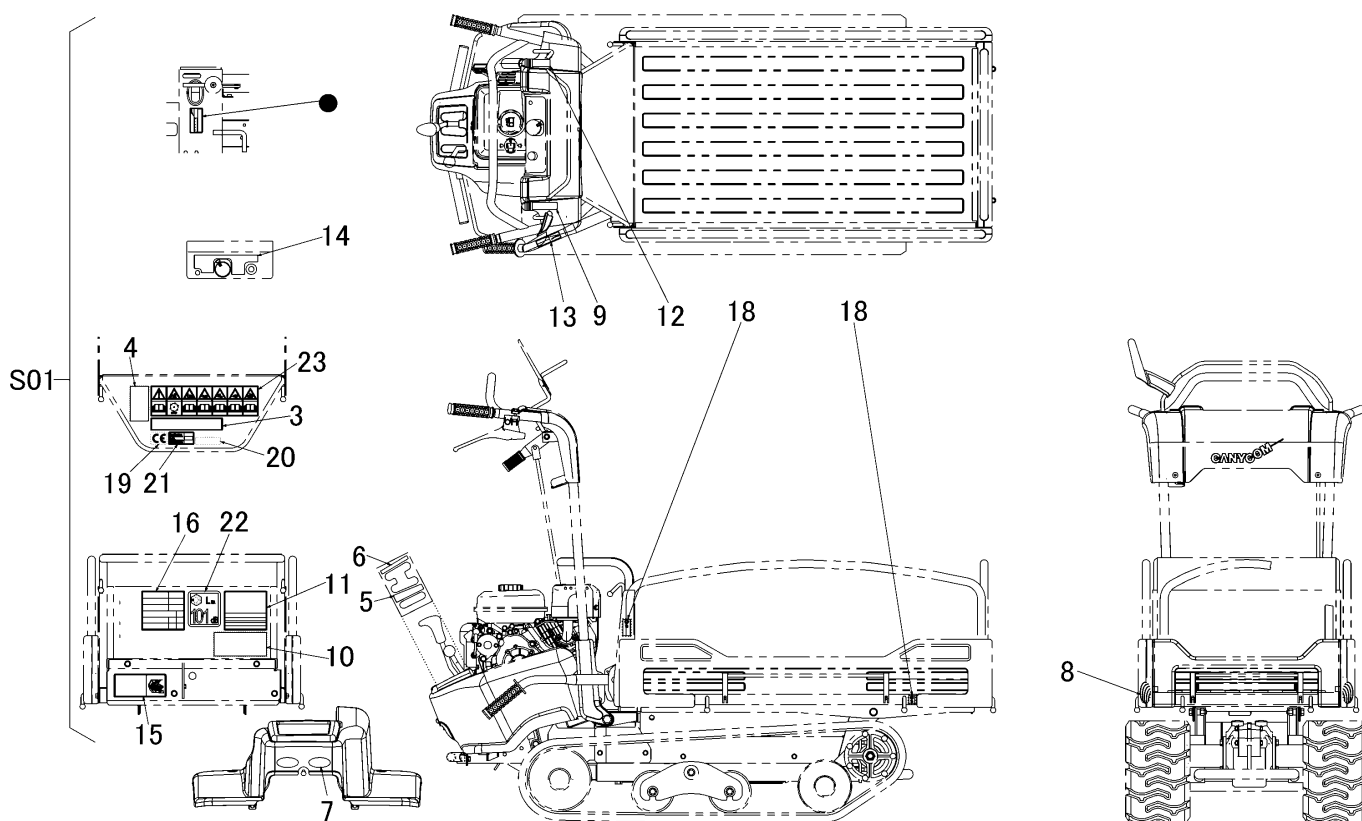

3573 605B マーク (サイドフレーム・CE・セルナンシ)
 MARK (SLIDING PANEL・CE・RECOIL)

見出	部品番号	部品名称		個数	型 寸	互換性	適用号機	備考
NO.	PART NO.	PART NAME		Q'ty	DESCRIPTION	R/P	FROM ~ UP TO SERIAL NO.	REMARKS
S01	3573 605B 000	マークセット	MARK set	1				
3	3573 6053 000	マーク	MARK	1				
4	3544 6507 000	ハンソクチュウイ	MARK	1				
5	3572 6056 000	マーク	MARK	1				
6	3572 6007 000	マーク	MARK	1				
7	3531 5017 000	ハンシャキョウ	MARK	2	赤		~NO.7861312	
7	3570 5026 000	ハンシャキョウ	MARK	2	白	A	NO.7861313~	
8	3531 5018 000	ハンシャキョウ	MARK	2	黄		~NO.7861312	
8	3570 5026 000	ハンシャキョウ	MARK	2	白	A	NO.7861313~	
9	3572 6061 000	マーク	MARK	1				
10	3544 6513 000	チュウイ	MARK	1				
11	3572 6063 000	マーク	MARK	1				
12	3572 6065 000	マーク	MARK	1				
13	3569 6011 000	マーク	MARK	1				
14	3572 6071 000	マーク	MARK	1				
15	3572 6072 000	マーク	MARK	1				
16	3572 6074 000	マーク	MARK	1				
18	3569 6014 000	マーク	MARK	4				
19	3654 6023 000	CEマーク	MARK	1				
20	3654 6025 000	ジュウシヨ	MARK	1				
21	3526 5534 001	マーク	MARK	1				
22	3550 6519 000	マーク	MARK	1				
23	3574 6067 000	マーク	MARK	1				