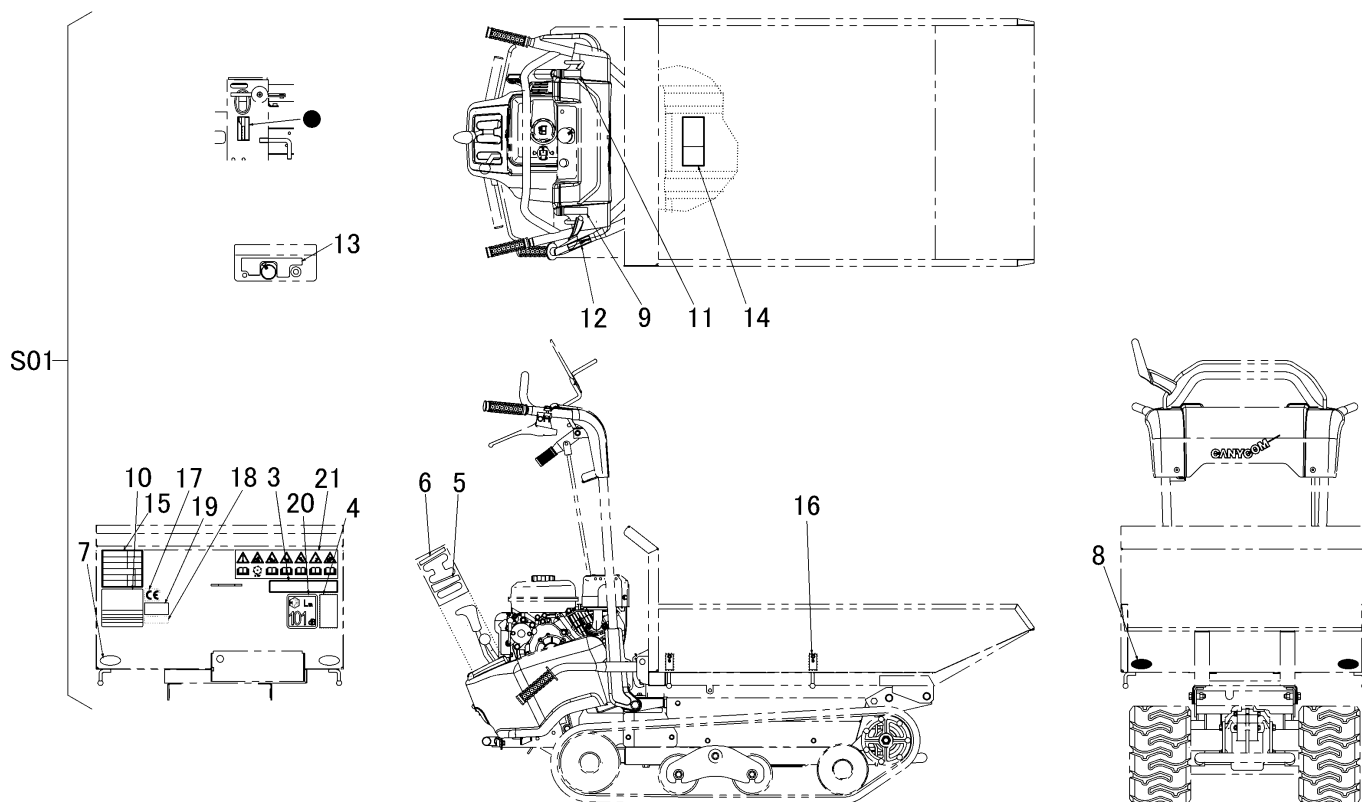

3573 605E マーク (バケット・CE・セルツキ)
 MARK (BUCKET・CE・ELECTRIC)

見出	部品番号	部品名称		個数	型 寸	互 換 性	適 用 号 機	備 考
NO.	PART NO.	PART NAME		Q'ty	DESCRIPTION	R/P	FROM ~ UP TO SERIAL NO.	REMARKS
S01	3573 605E 000	マークセット	MARK set	1				
3	3573 6053 000	マーク	MARK	1				
4	3544 6507 000	ハンソクチュウイ	MARK	1				
5	3572 6056 000	マーク	MARK	1				
6	3572 6007 000	マーク	MARK	1				
7	3531 5017 000	ハンシャキョウ	MARK	2	赤		~NO.7861312	
7	3570 5026 000	ハンシャキョウ	MARK	2	白	A	NO.7861313~	
8	3531 5018 000	ハンシャキョウ	MARK	2	黄		~NO.7861312	
8	3570 5026 000	ハンシャキョウ	MARK	2	白	A	NO.7861313~	
9	3572 6061 000	マーク	MARK	1				
10	3572 6063 000	マーク	MARK	1				
11	3572 6065 000	マーク	MARK	1				
12	3569 6011 000	マーク	MARK	1				
13	3572 6069 000	マーク	MARK	1				
14	3572 6072 000	マーク	MARK	1				
15	3572 6075 000	マーク	MARK	1				
16	3569 6014 000	マーク	MARK	4				
17	3654 6023 000	CEマーク	MARK	1				
18	3654 6025 000	ジュウシヨ	MARK	1				
19	3526 5534 001	マーク	MARK	1				
20	3550 6519 000	マーク	MARK	1				
21	3574 6067 000	マーク	MARK	1				