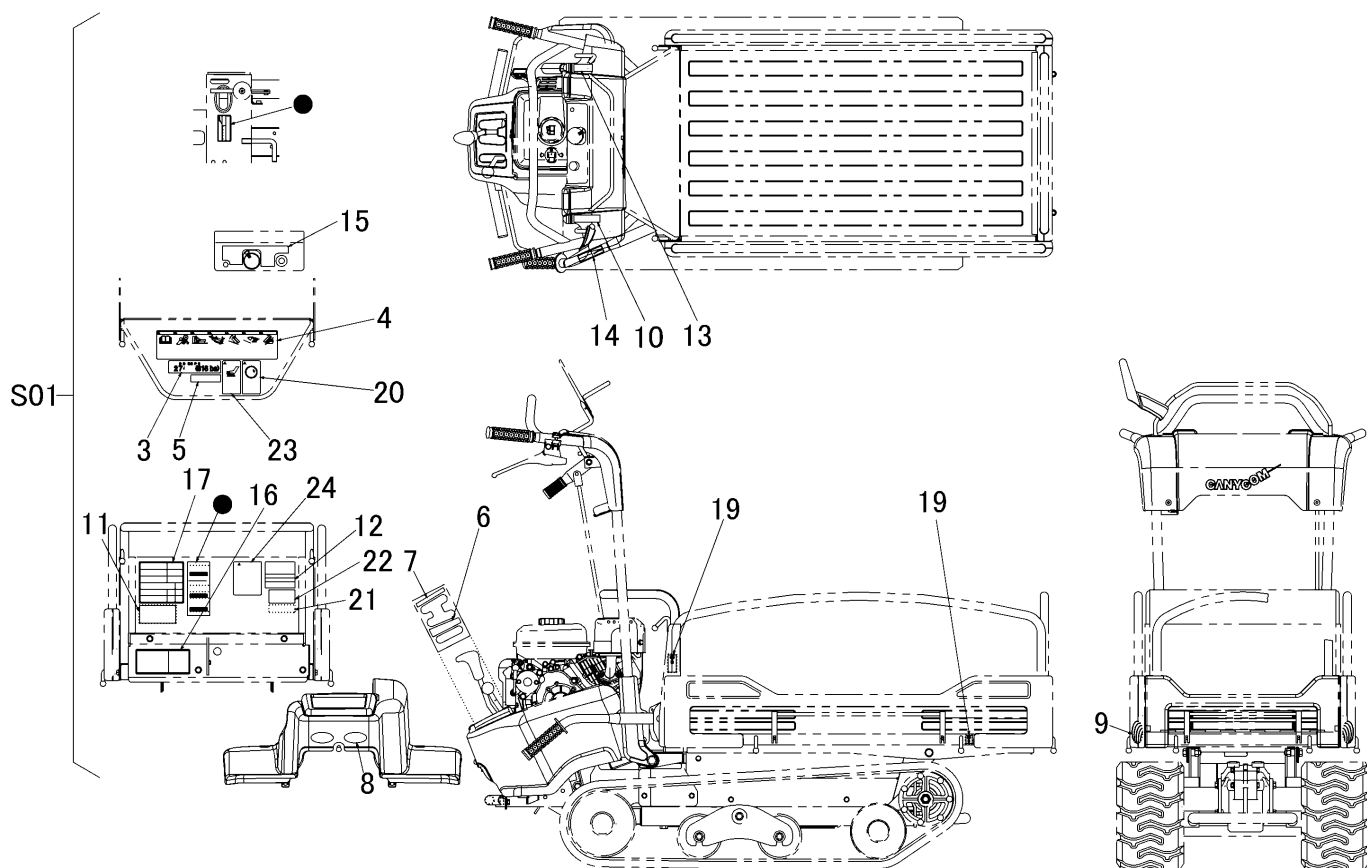

3573 605G マーク (サイドフレーム・USA・セルツキ)
 MARK (SLIDING PANEL・USA・ELECTRIC)

見出	部品番号	部品名称		個数	型 寸	互換性	適用号機	備考
NO.	PART NO.	PART NAME		Q'ty	DESCRIPTION	R/P	FROM ~ UP TO SERIAL NO.	REMARKS
S01	3573 605G 000	マークセット	MARK set	1				
3	3573 6054 000	マーク	MARK	1				
4	3573 6061 000	マーク	MARK	1				
5	3573 6062 000	マーク	MARK	1				
6	3572 6056 000	マーク	MARK	1				
7	3572 6007 000	マーク	MARK	1				
8	3531 5017 000	ハンシャキョウ	MARK	2	赤		~NO.7861312	
8	3570 5026 000	ハンシャキョウ	MARK	2	白	A	NO.7861313~	
9	3531 5018 000	ハンシャキョウ	MARK	2	黄		~NO.7861312	
9	3570 5026 000	ハンシャキョウ	MARK	2	白	A	NO.7861313~	
10	3572 6061 000	マーク	MARK	1				
11	3513 5059 000	CAUTION	MARK	1				
12	3573 6063 000	マーク	MARK	1				
13	3572 6065 000	マーク	MARK	1				
14	3569 6011 000	マーク	MARK	1				
15	3572 6069 000	マーク	MARK	1				
16	3572 6072 000	マーク	MARK	1				
17	3572 6073 000	マーク	MARK	1				
19	3569 6014 000	マーク	MARK	4				
20	3677 5042 001	マーク	MARK	1				
21	3654 6025 000	ジュウシヨ	MARK	1				
22	3526 5534 001	マーク	MARK	1				
23	3677 5043 001	マーク	MARK	1				
24	3570 5028 002	マーク	MARK	1				