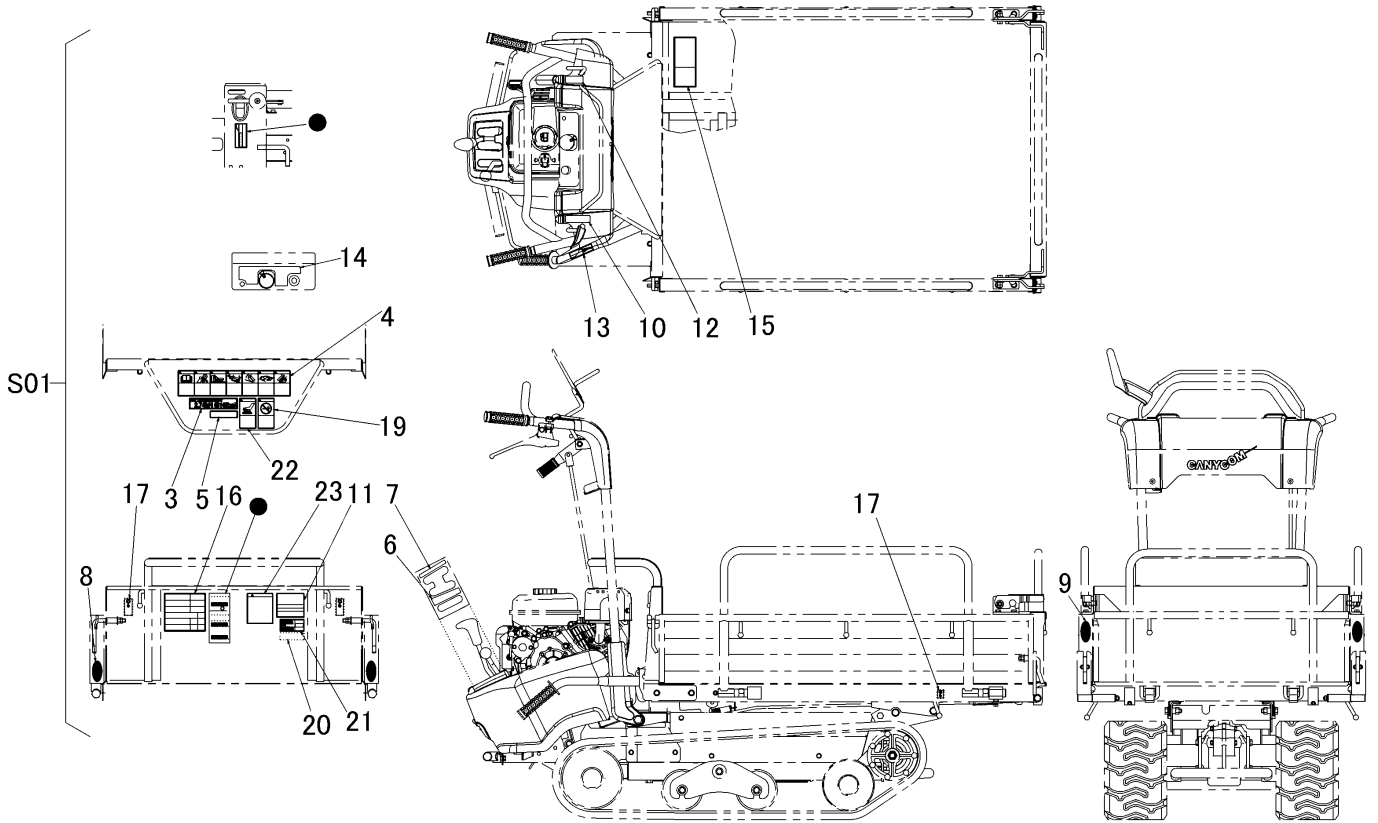

3573 605H マーク (箱形三方開・USA・セルツキ)

MARK (FLAT BED OPENING 3 WAYS・USA・ELECTRIC)

見出	部品番号	部品名称		個数	型 寸	互	適 用 号 機	備 考
NO.	PART NO.	PART NAME		Q'ty	DESCRIPTION	R/P	FROM ~ UP TO SERIAL NO.	REMARKS
S01	3573 605H 000	マークセット	MARK set	1				
3	3573 6054 000	マーク	MARK	1				
4	3573 6061 000	マーク	MARK	1				
5	3573 6062 000	マーク	MARK	1				
6	3572 6056 000	マーク	MARK	1				
7	3572 6007 000	マーク	MARK	1				
8	3531 5017 000	ハンジャキョウ	MARK	2	赤		~NO.7861312	
8	3570 5026 000	ハンジャキョウ	MARK	2	白	A	NO.7861313~	
9	3531 5018 000	ハンジャキョウ	MARK	2	黄		~NO.7861312	
9	3570 5026 000	ハンジャキョウ	MARK	2	白	A	NO.7861313~	
10	3572 6061 000	マーク	MARK	1				
11	3573 6063 000	マーク	MARK	1				
12	3572 6065 000	マーク	MARK	1				
13	3569 6011 000	マーク	MARK	1				
14	3572 6069 000	マーク	MARK	1				
15	3572 6072 000	マーク	MARK	1				
16	3572 6073 000	マーク	MARK	1				
17	3569 6014 000	マーク	MARK	4				
19	3677 5042 001	マーク	MARK	1				
20	3654 6025 000	ジュウシヨ	MARK	1				
21	3526 5534 001	マーク	MARK	1				
22	3677 5043 001	マーク	MARK	1				
23	3570 5028 002	マーク	MARK	1				