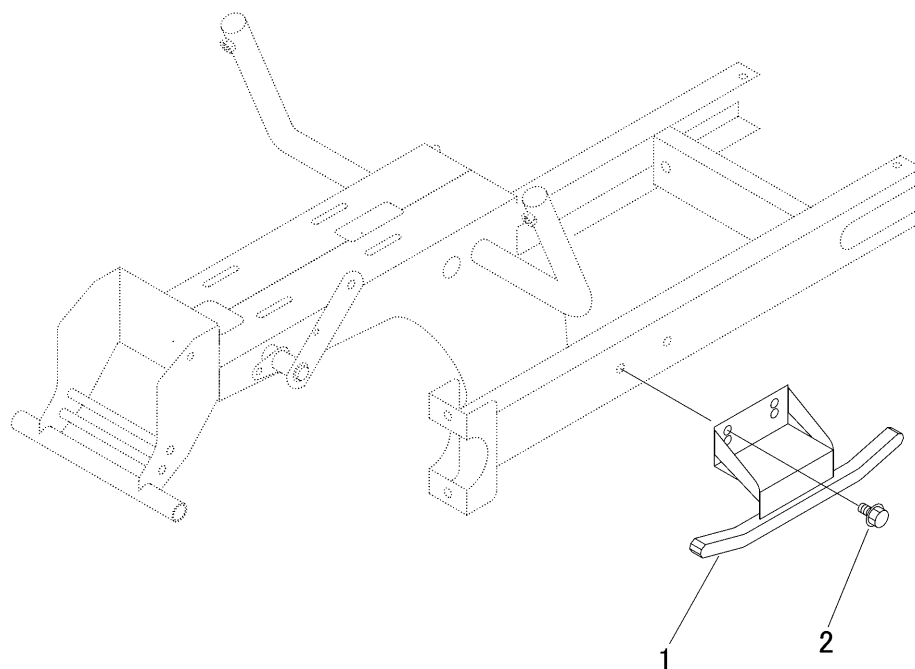

3583 210A クローラガイド Crawler Guide

見出	部品番号	部品名称		個数	型 寸	互換性	適用号機	備 考
NO.	PART NO.		PART NAME	Q'ty	DESCRIPTION	R/P	FROM ~ UP TO SERIAL NO.	REMARKS
1	3583 2115 000	ガイド	GUIDE	2				
2	K710 0110 020	ボルト	BOLT	4	M10×20(7T)			