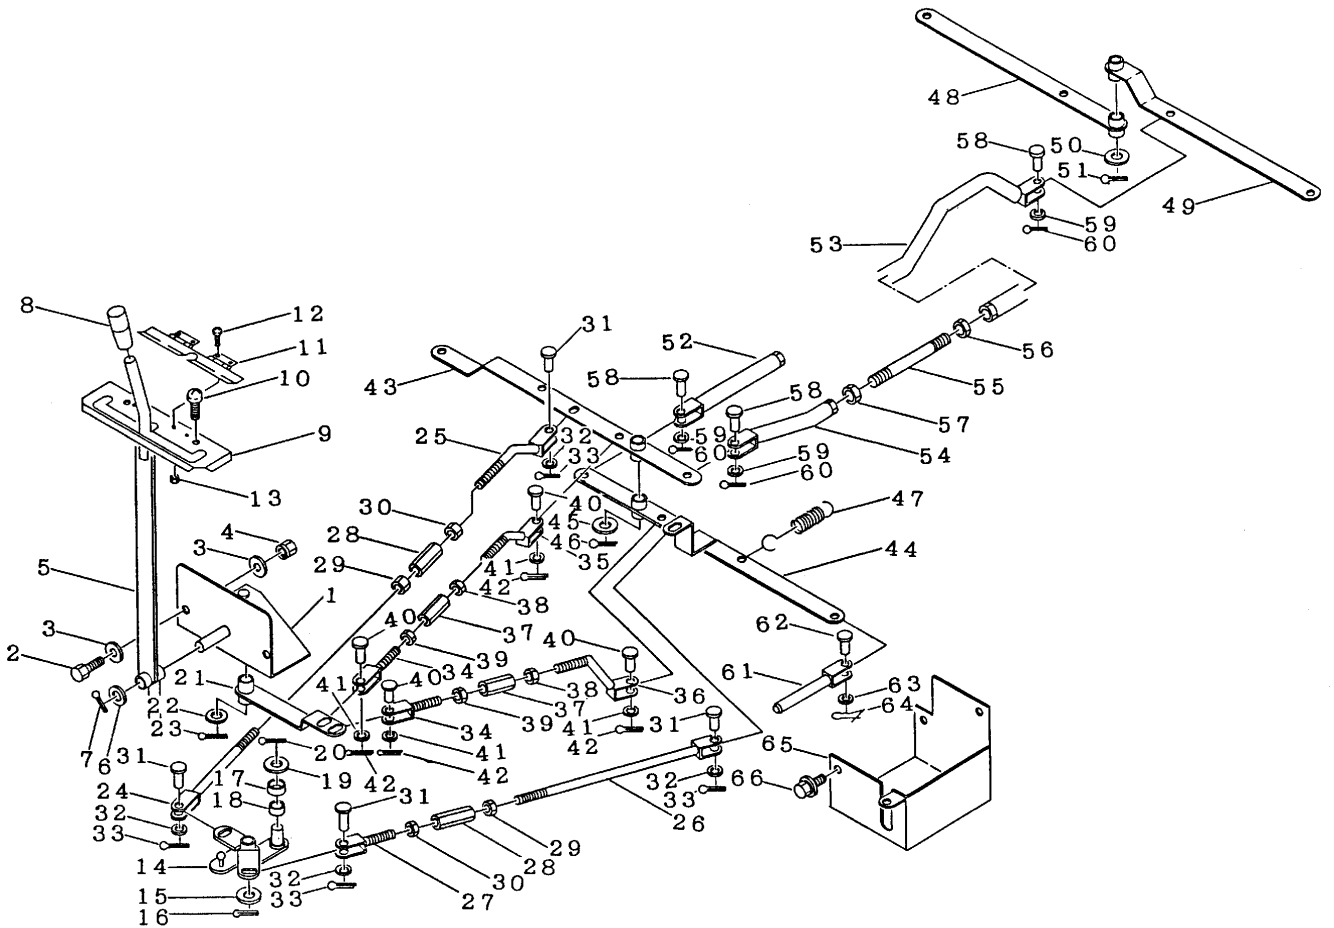

FIG 27 キリカエソウチ (三転ダンプ)

LEVER (3-WAY DUMPING) NO. 6270743~NO. 6270815

見出 NO.	部品番号 PART NO.	部品名称 PART NAME	個数 Q'ty	型 寸 DESCRIPTION	適用号機 FROM ~ UP TO SERIAL NO.	備 考 REMARKS
1	3635 5301 000	ブラケット	1	BRACKET		
2	A110 0110 025	ボルト	3	BOLT M10×25		
3	0350 0141 022	PW	6	WASHER 10×22×1.6		
4	H301 0110 001	Sナット	3	NUT M10		
5	3639 4905 000	キリカエレバー	1	LEVER		
6	0350 0161 630	PW	1	WASHER 16×30×3.2		
7	0520 0132 032	ワリピン	1	PIN split 3.2×32		
8	0691 0012 250	グリップ	1	GRIP 黒		
9	3639 4913 001	ガイドパン	1	GUIDE		
10	H242 0108 016	ナベセムスB	2	SCREW M8×16		
11	3639 4916 001	ロックプレート	1	PLATE		
12	A242 0103 008	ナベコネジ	4	SCREW M3×8		
13	F300 0103 000	ナット	4	NUT M3		
14	3635 5311 000	アーム	1	ARM		
15	0350 0161 630	PW	1	WASHER 16×30×3.2		
16	0520 0132 032	ワリピン	1	PIN split 3.2×32		
17	3635 5318 000	パイプ	1	PIPE		
18	0796 0141 612	DUブッシュ	1	BUSH BM1412DU		
19	0350 0161 430	PW	1	WASHER 14×30×3.2		
20	0520 0132 032	ワリピン	1	PIN split 3.2×32		
21	3635 5321 000	アーム	1	ARM		
22	0350 0161 630	PW	1	WASHER 16×30×3.2		
23	0520 0132 032	ワリピン	1	PIN split 3.2×32		
24	3527 3152 000	ロッド	1	ROD		
25	3639 5327 000	ロッド	1	ROD		