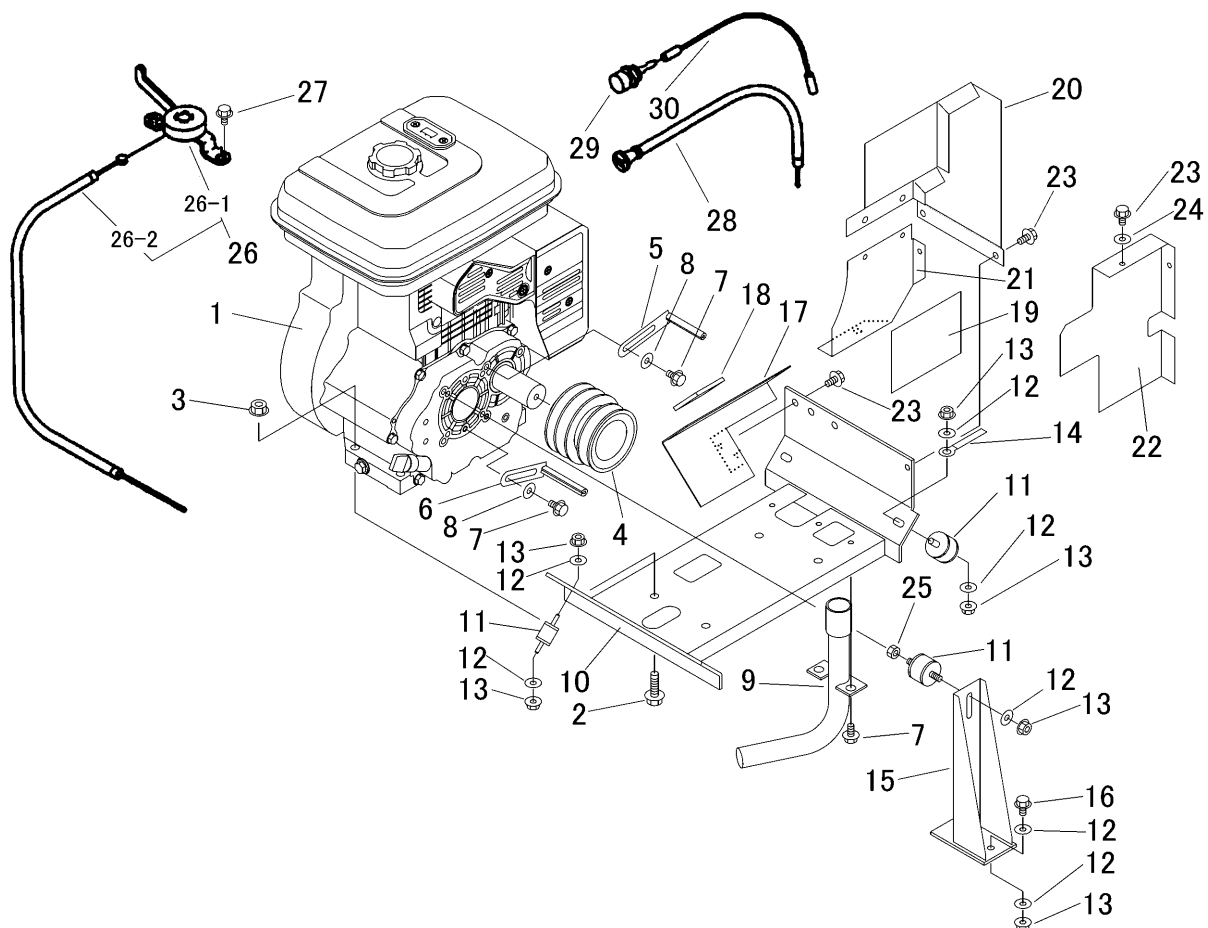

FIG 1' ENGINE (ROBIN EH25 NO.6531436~)

見出 NO.	部品番号 PART NO.	部品名称	PART NAME	個数 Q'ty	型 寸 DESCRIPTION	適用号機 FROM~UP TO SERIAL NO.	備 考 REMARKS
1	3649 0003 000	エンジン	ENGINE	1	EH252B72140		
2	K814 0110 040	Fボルト	BOLT	4	M10×40		
3	F301 0110 000	Fナット	NUT	4	M10		
4	3641 0012 000	エンジンプーリ	PULLEY	1			
5	3610 0101 000	ヘルトストッパー	STOPPER	1			
6	3205 0011 000	ヘルトストッパー	STOPPER	1	B		
7	K110 0108 016	Fボルト	BOLT	2	M8×16		
8	0350 0140 820	PW	WASHER,PLAIN	2	8×22×1.6		
9	3649 0013 000	テールパイプ	PIPE	1			
10	3649 0205 000	エンジンベース	BASE	1			
11	3632 0106 000	ホウシシヨム	INSULATOR	5	EA1004		
12	0350 0140 820	PW	WASHER,PLAIN	6	8×22×1.6		
13	F301 0108 000	Fナット	NUT	8	M8		
14	0050 2108 083	クランプ	CLAMP	1			
15	3649 0211 000	サポート	SUPPORT	1			
16	K710 0108 020	Fボルト	BOLT	2	M8×20		
17	3649 0216 000	ダクト	DUCT	1			
18	3649 0217 000	インシュレータ	INSULATOR	1			
19	3649 0218 000	インシュレータ	INSULATOR	1			
20	3649 0219 000	カバー	COVER	1			
21	3649 0221 000	カバー	COVER	1			
22	3649 0224 000	カバー	COVER	1			
23	K700 0106 014	Fボルト	BOLT	9	M6×14		
24	0350 0140 618	PW	WASHER,PLAIN	2	6×18×1.6		
25	A301 0108 003	ナット	NUT	2	M8		