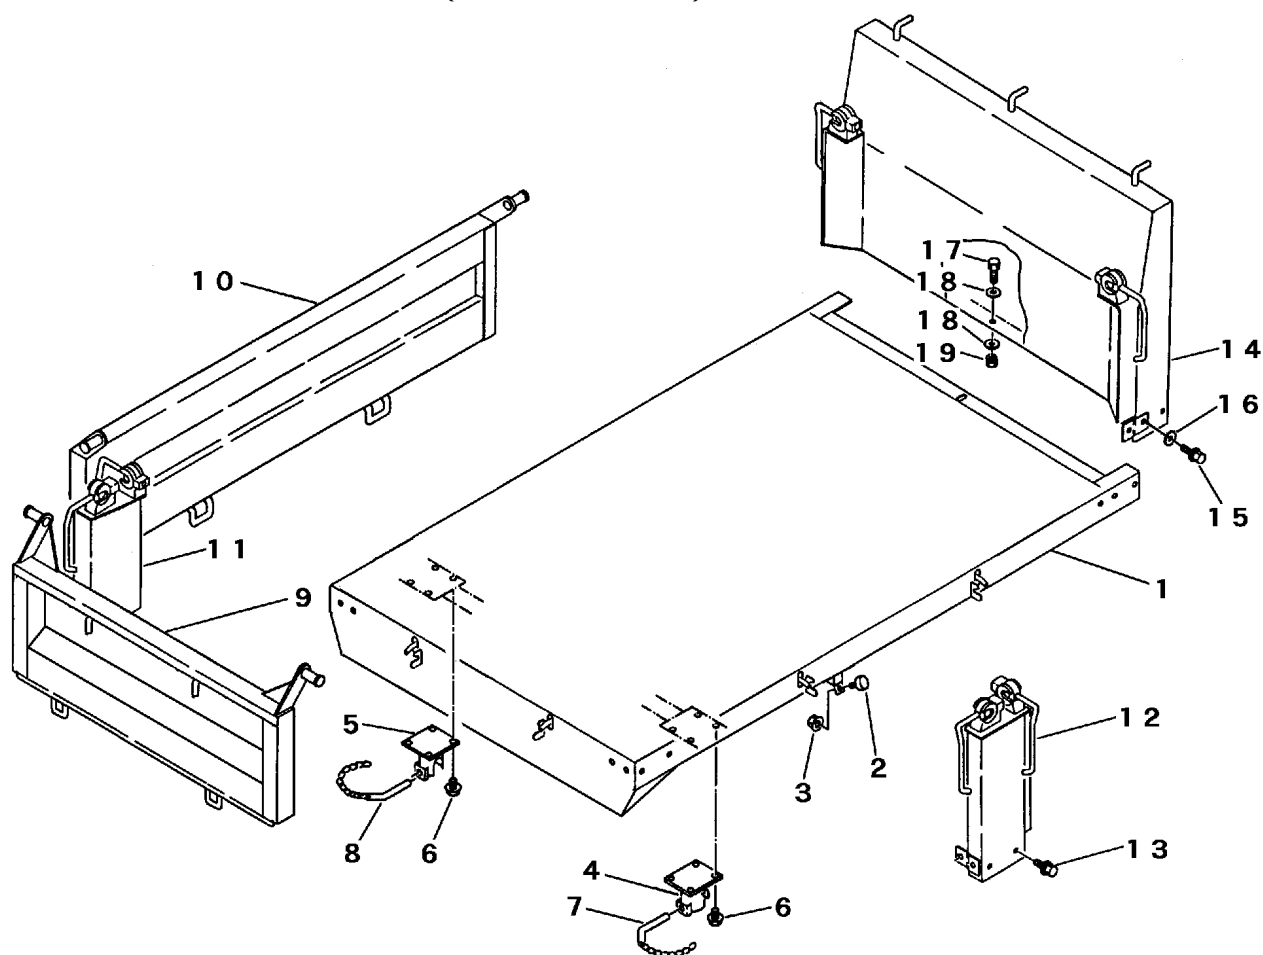

FIG 13 ニダイ & ゲート (三転ダンプ)
WAGON & GATE (3-WAY DUMPING) MAY'96~

P-BFG1005-FIG13-P

見出 NO.	部品番号 PART NO.	部品名称 PART NAME	個数 Q'ty	型 寸 DESCRIPTION	適用号機 FROM ~ UP TO SERIAL NO.	備 考 REMARKS
1	3635 5201 000	ニダイフレーム	1	FRAME		
2	3628 4031 010	ボウシンゴム	2	INSULATOR	B-17	
3	F301 0108 000	Fナット	2	NUT	M8	
4	3635 5261 000	ホルダ	2	HOLDER		
5	3635 5267 000	ホルダ	2	HOLDER		
6	K710 0110 030	Fボルト	16	BOLT	M10×30	
7	3611 4587 000	ピンASSY	1	PIN		
8	3611 4593 000	ピンASSY	1	PIN		
9	3654 4201 000	ゲート	1	GATE		
10	3639 4401 001	ソクバン	2	SIDE GATE		
11	3639 4501 002	バックホキョウR	1	BRACKET		
12	3639 4502 002	バックホキョウL	1	BRACKET		
13	K710 0110 025	Fボルト	10	BOLT	M10×25	
14	3654 4651 000	パネル	1	PANEL		
15	K710 0110 025	Fボルト	6	BOLT	M10×25	
16	0350 0141 022	PW	6	WASHER, PLAIN	10×22×1.6	
17	K710 0108 025	Fボルト	2	BOLT	M8×25	
18	0350 0140 822	PW	4	WASHER	8×22×1.6	
19	F301 0108 000	Fナット	2	NUT	M8	