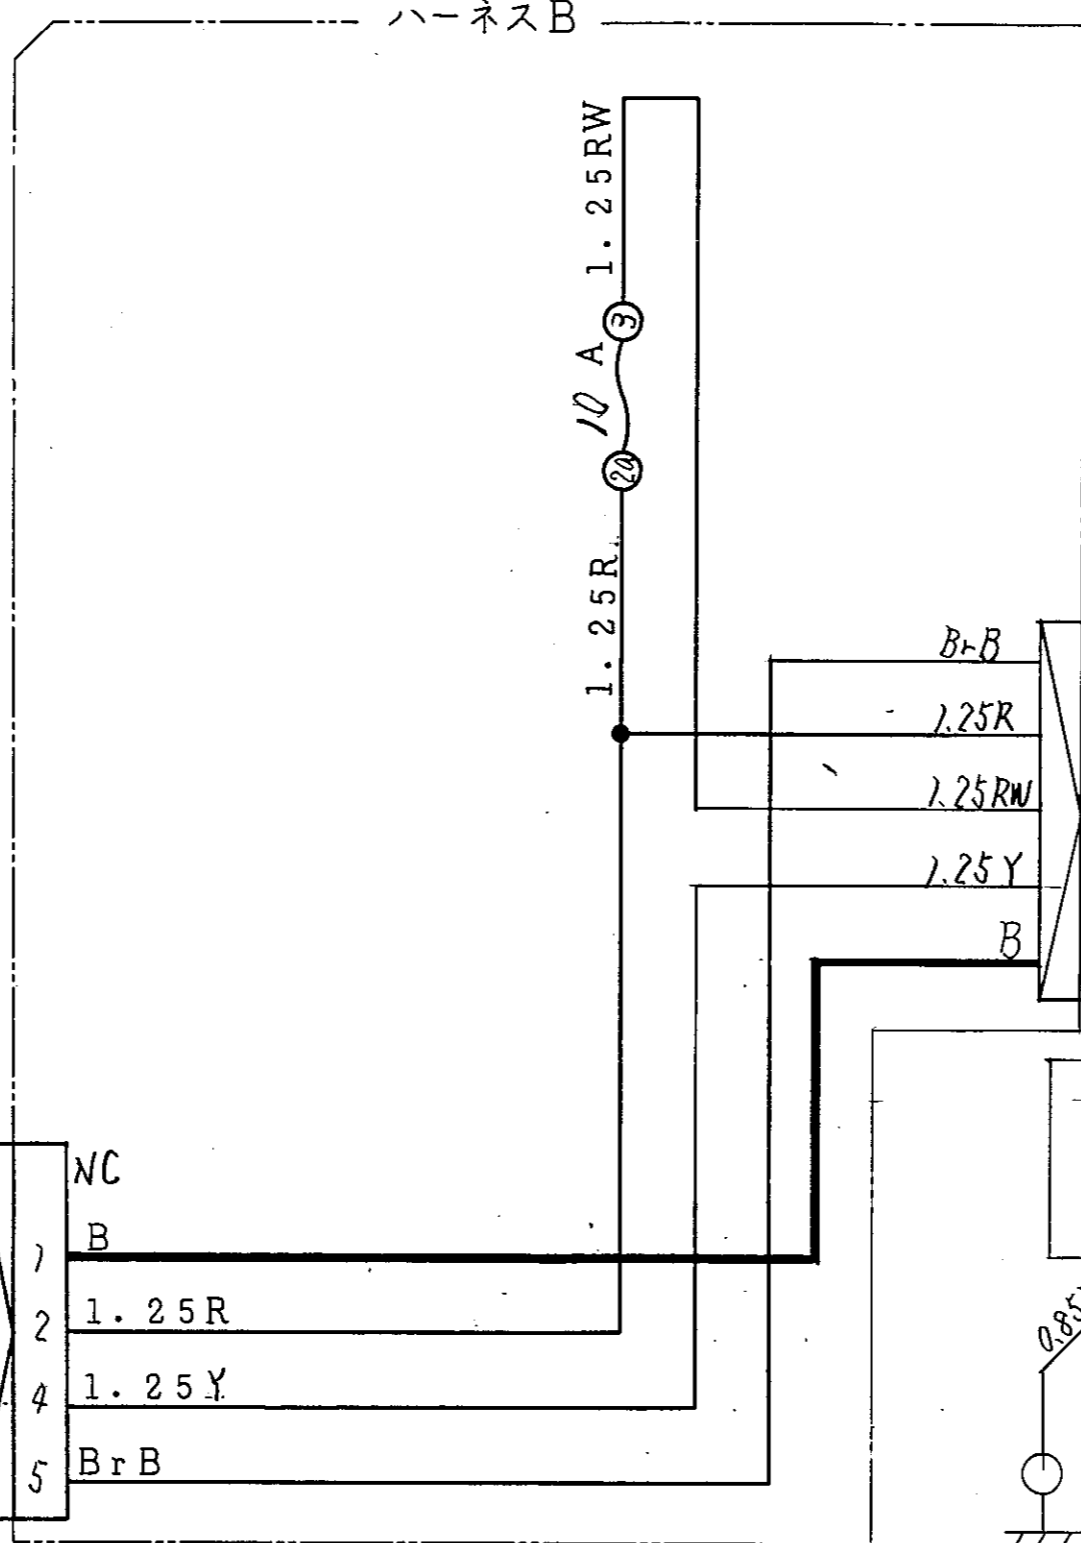

位置	端子	-M	+M	B	L	ST
OFF		○	○			
ON				○	○	
START				○	○	○

キースイッチ

三菱 GM290LE

色の見かた

- 黒 - B
- 赤 - R
- 黄 - Y
- 青 - L
- 桃 - P
- 白 - W
- 緑 - G
- 茶 - Br
- 燈 - O
- 灰 - Gy

電線はAV又はAVS線を、指示なきサイズは0.5を示す。