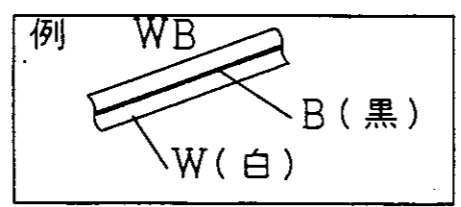

位置	端子	-M	+M	B	L	ST
OFF		○	○			
ON				○	○	
START				○	○	○

キースイッチ

三菱 GM290LE

色の見かた

- 黒 - B
- 赤 - R
- 黄 - Y
- 青 - L
- 桃 - P
- 白 - W
- 緑 - G
- 茶 - Br
- 燈 - O
- 灰 - Gy

電線はAV又はAVS線を、指示なきサイズは0.5を示す。