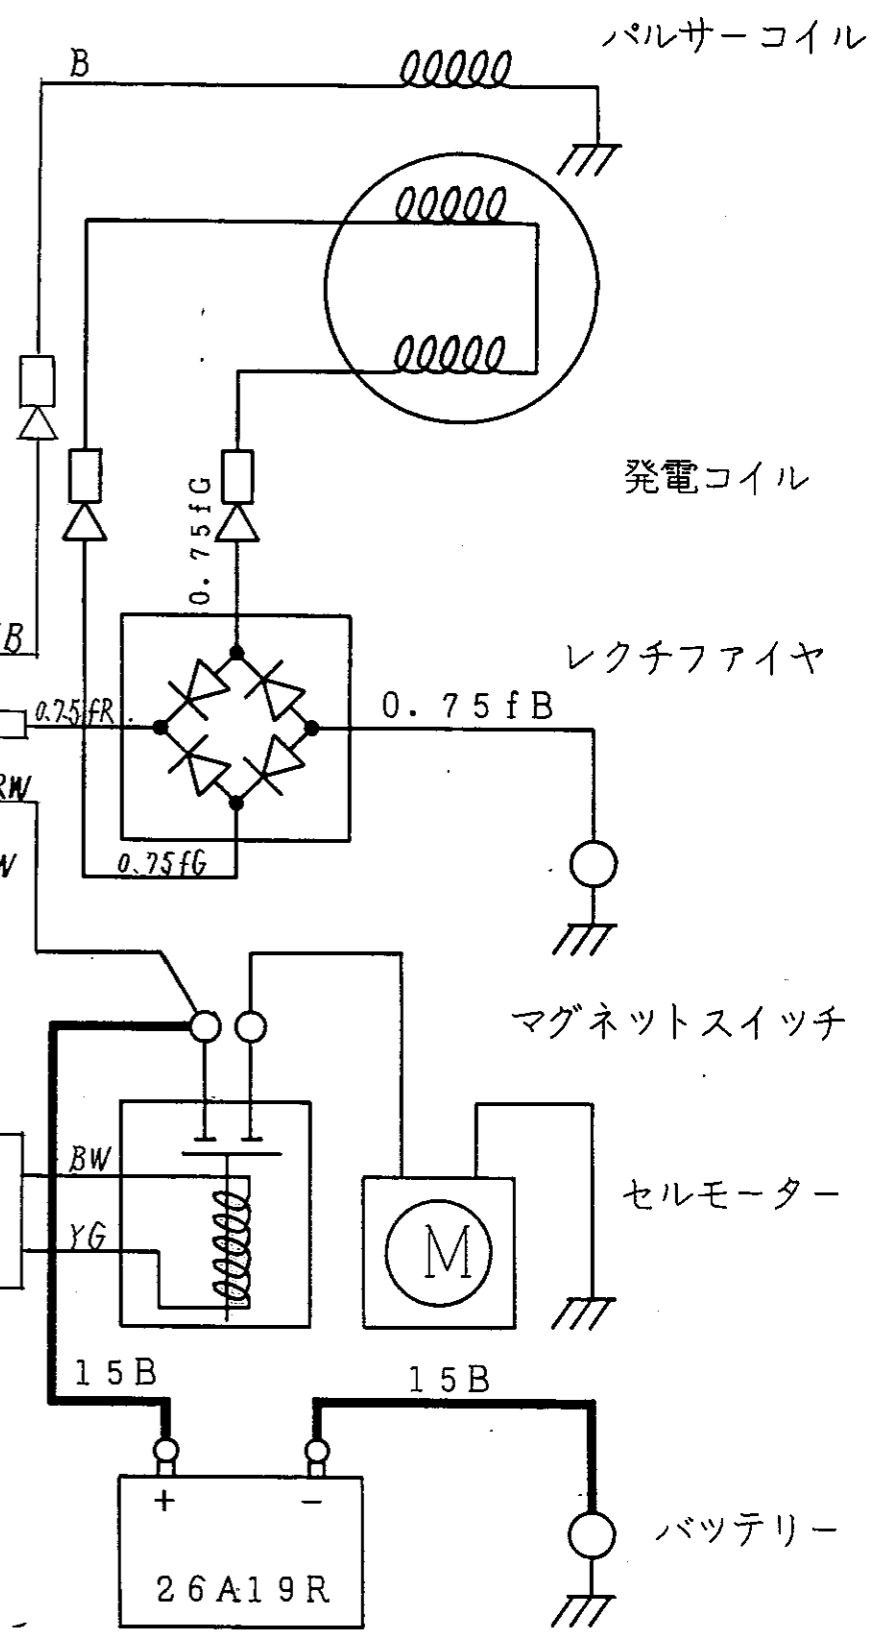

位置	端子	-M	+M	B	L	ST
OFF		○	○			
ON				○	○	
START				○	○	○

キースイッチ

三菱 GM290LE

色の見かた

- 黒 - B
- 赤 - R
- 黄 - Y
- 青 - L
- 桃 - P
- 白 - W
- 緑 - G
- 茶 - Br
- 燈 - O
- 灰 - Gy

電線はAV又はAVS線を、指示なきサイズは0.5を示す。