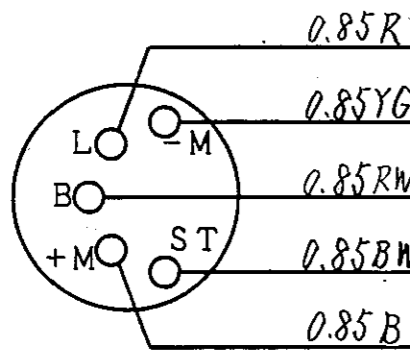

位置	端子	-M	+M	B	L	ST
OFF		○	○			
ON				○	○	
START				○	○	○

キースイッチ

三菱 GM290LE

色の見かた

- 黒 - B
- 赤 - R
- 黄 - Y
- 青 - L
- 桃 - P
- 白 - W
- 緑 - G
- 茶 - Br
- 燈 - O
- 灰 - Gy

電線はAV又はAVS線を、指示なきサイズは0.5を示す。