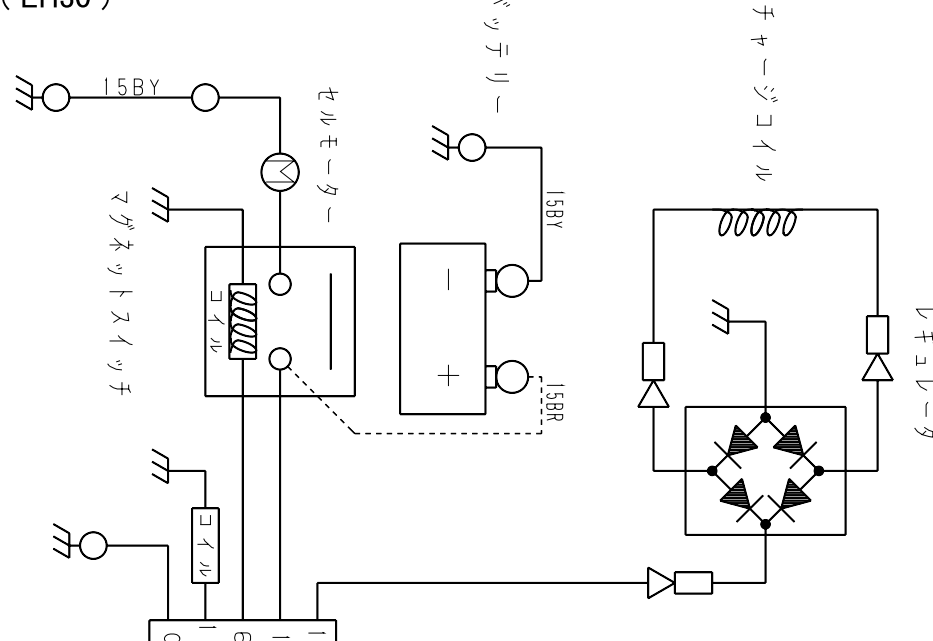

色の見かた

黒-B	白-W
赤-R	緑-G
黄-Y	茶-B _r
青-L	梅-O
桃-P	若葉-L ₉
紫-V	水色-S _b
灰-G _y	

例: WB
 W (白)
 B (黒)

電線はAV又はAVS線を、指示なきサイズは0.5を示す。

	E	B	B	A	I	G	S	T
OFF	○	○						
ON					○	○		
ST					○	○	○	○

キースイッチ

ホーン

クレーンブランチ
 (12V-18.4W)
 CE対応部品

CE対応部品

ホーンスイッチ

ハーネス