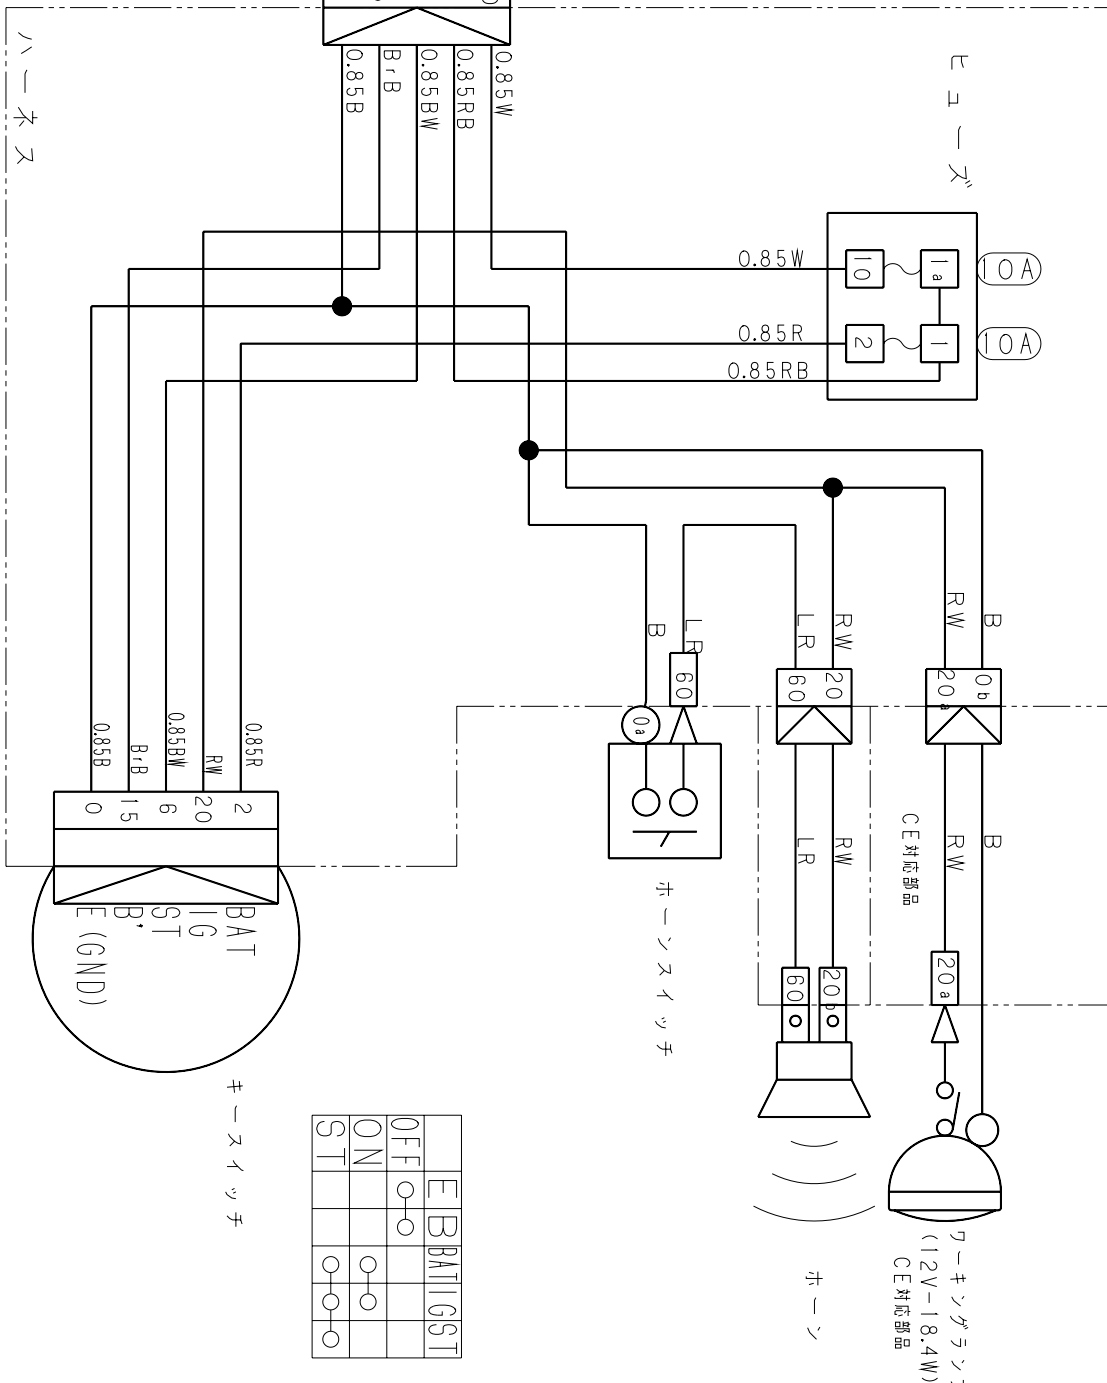

色の見かた

黒-B	白-W
赤-R	緑-G
黄-Y	茶-B _r
青-L	梅-O
桃-P	若葉-L ₉
紫-V	水色-S _b
灰-G _y	

例: WB
 W (白)
 B (黒)

電線はAV又はAVS線を、指示なきサイズは0.5を示す。

	E	B	B	A	I	G	S	T
OFF	○	○						
ON					○	○		
ST					○	○	○	○

キースイッチ

ホーン

クレーンブランチ
 (12V-18.4W)
 CE対応部品

CE対応部品

ホーンスイッチ

ハーネス