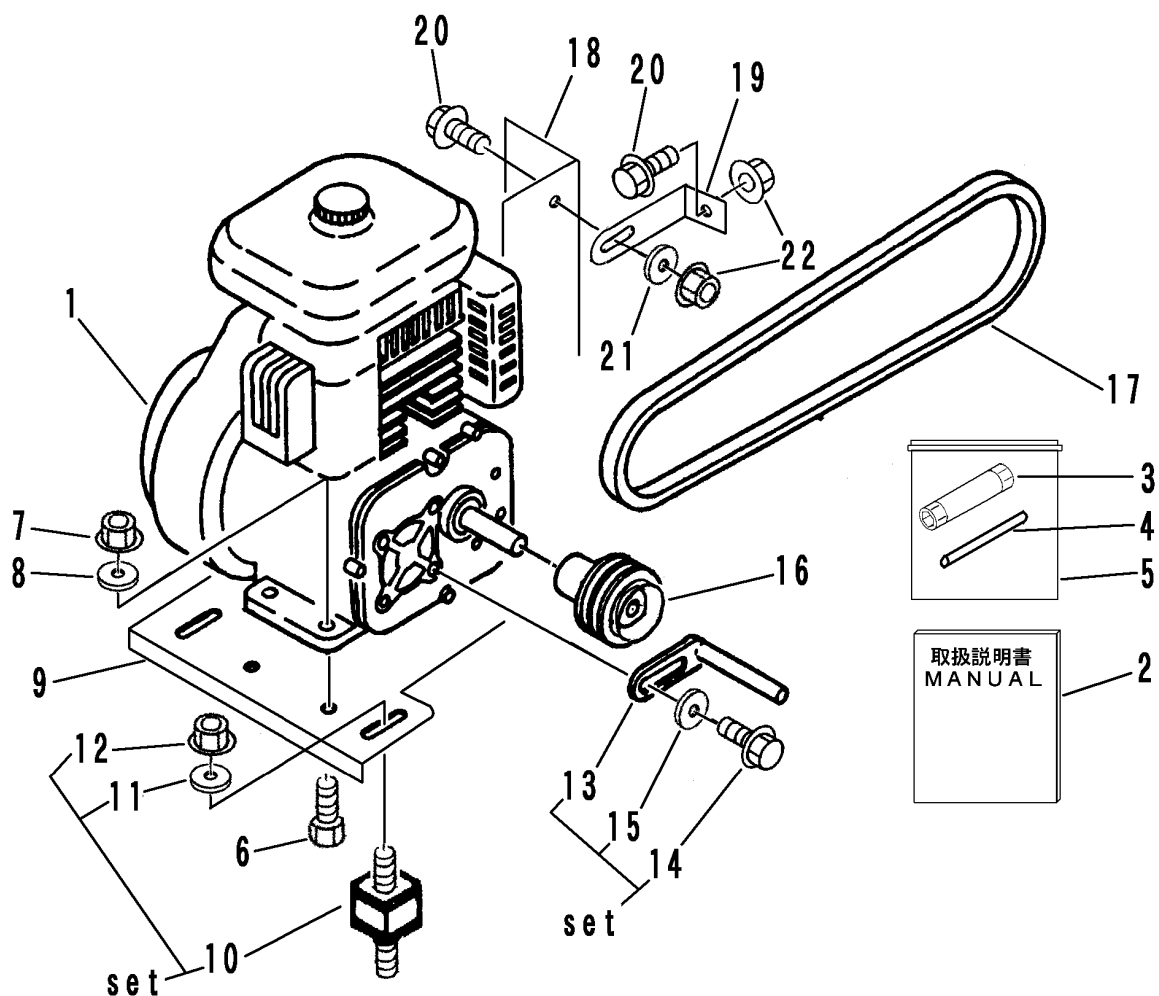

3666 005C エンジン (EH30BS) ENGINE

見出 NO.	部品番号 PART NO.	部品名称 PART NAME	個数 Q'ty	型 寸 DESCRIPTION	適用号機 FROM ~ UP TO SERIAL NO.	備 考 REMARKS
1	3646 0055 001	エンジン ENGINE	1	EH300BS7460		
2		トリアツカイセツメイショ	1			
3		ボックスレンチ	1			
4		レンチハンドル	1			
5		ツールバック	1			
6	A110 0110 050	ボルト BOLT	4	M10 × 50		
7	F301 0110 000	Fナット NUT	4	M10		
8	0350 0141 022	PW WASHER,PLAIN	4	10 × 22 × 1.6		
9	3666 0055 000	ベース BASE	1			
10	3611 0103 000	ボウシンゴム MOUNT,RUBBER	4	B-20		
11	0350 0140 822	PW WASHER,PLAIN	8	8 × 22 × 1.6		
12	F301 0108 000	Fナット NUT	8	M8		
13	3610 0101 000	ベルトストッパ STOPPER	2			
14	K110 0108 016	Fボルト BOLT	2	M8 × 16		
15	0350 0140 822	PW WASHER,PLAIN	2	8 × 22 × 1.6		
16	3666 0056 000	プーリ PULLEY	1			
17	0852 1300 038	Vベルト V-BELT	2	SB38		
18	3666 0058 000	プレート PLATE	1			
19	3666 0059 000	プレート PLATE	1			
20	K110 0108 016	Fボルト BOLT	3	M8 × 16		
21	0350 0140 822	PW WASHER,PLAIN	2	8 × 22 × 1.6		
22	F301 0108 000	Fナット NUT	3	M8		