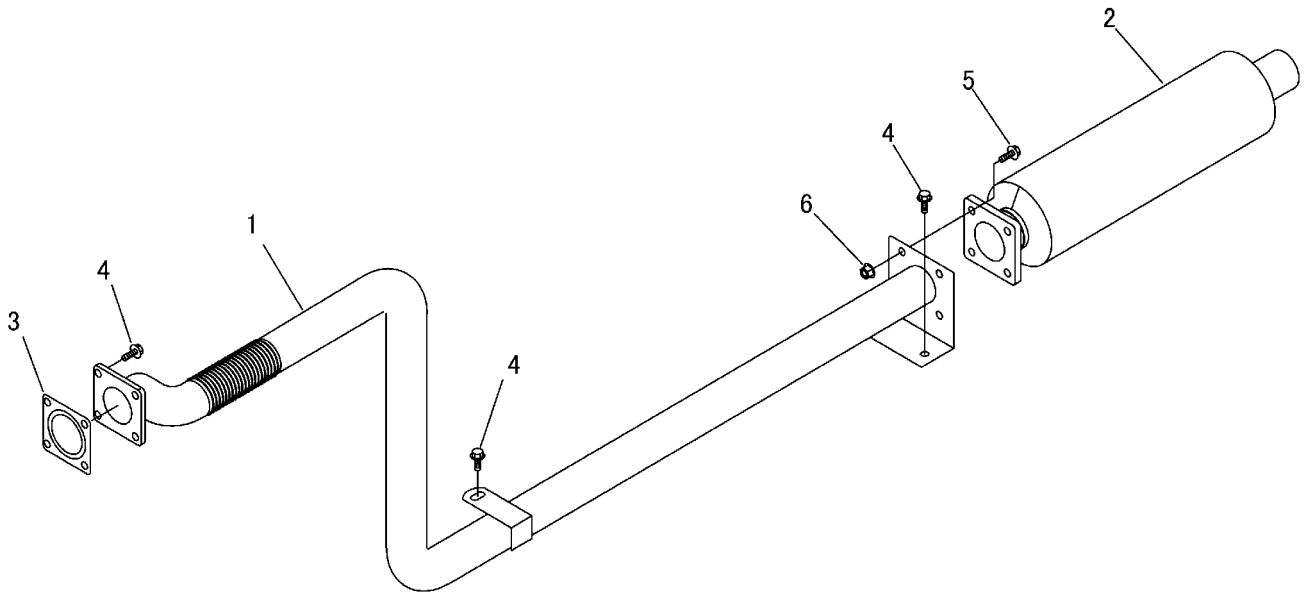

3668 040A マフラーキット (U.S.A.仕様以外)  
MUFFLER EQUIPMENT (Other Specs)

見出 NO.	部品番号 PART NO.	部品名称	PART NAME	個数 Q'ty	型 寸 DESCRIPTION	適用号機 FROM ~ UP TO SERIAL NO.	備 考 REMARKS
1	3668 0421 000	エキゾーストパイプ	EX-PIPE	1			
2	3667 0431 000	マフラー	MUFFLER	1			
3	3664 0406 000	マフラーパッキンA	GASKET	2			
4	K710 0108 020	Fボルト	BOLT	3	M8 x 20 (7T)		
5	K710 0108 025	Fボルト	BOLT	4	M8 x 25 (7T)		
6	F301 0108 000	Fナット	NUT	8	M8		