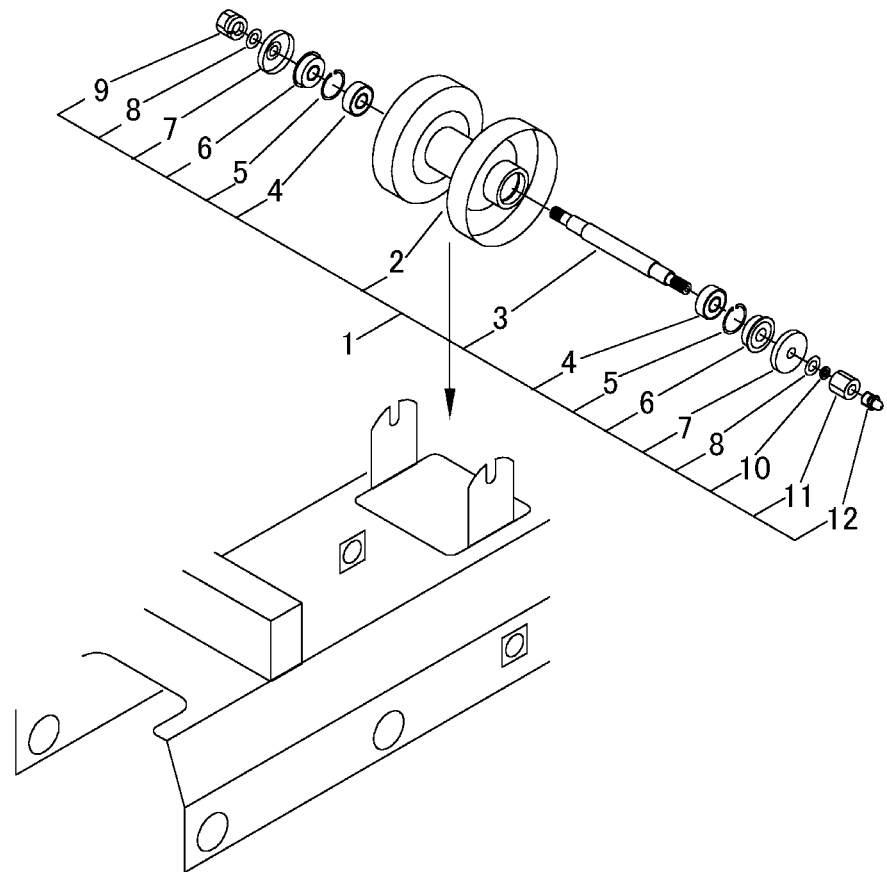

3667 220A アッパーローラクミタテ UPPER ROLLER EQUIPMENT

見出 NO.	部品番号 PART NO.	部品名称	PART NAME	個数 Q'ty	型 寸 DESCRIPTION	適用号機 FROM ~ UP TO SERIAL NO.	備 考 REMARKS
1	3667 2201 000	アッパ' - ロ-ラAssy	ROLLER ASSY	2			
2	3667 2202 000	アッパ' - ロ-ラ	ROLLER	2			
3	3667 2205 000	シャフト	SHAFT	2			
4	0750 0562 023	ベ'アリング	BEARING	4	6202DU		
5	0741 0103 500	Ｃリング	RING, SNAP	4	H35		
6	0840 0015 357	オイルシール	SEAL	4	KEY15357		
7	3611 2203 000	シジ' テンリンキャップ	CAP	4			
8	0350 0151 226	PW	WASHER, PLAIN	4	12 x 26 x 2.3		
9	H301 0112 001	Sナット	NUT	2	M12		
10	A360 0101 202	SW	WASHER, SPRING	2	12		
11	3611 2204 000	シジ' テンリンシメツケナット	NUT	2	22 x 23		
12	A650 0100 600	グ' リ- スニツプル	NIPPLE, GREASE	2	M6		