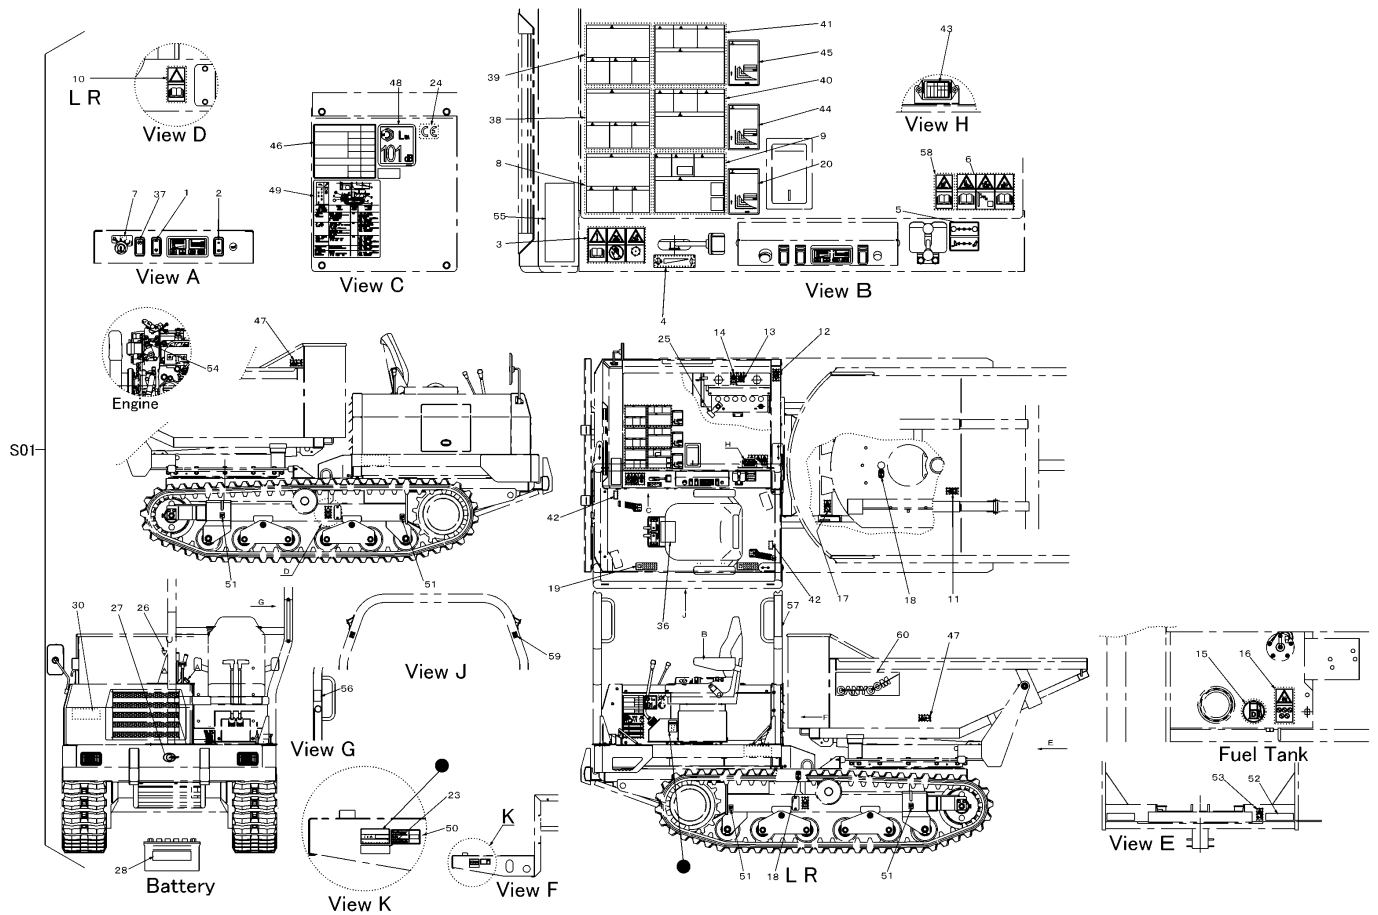

3670 510H マーク (ターン&ダンプ CE・ROPS)
 MARK (SLEWING & DUMPING for CE・ROPS)

見出 NO.	部品番号 PART NO.	部品名称	PART NAME	個数 Q'ty	型 寸 DESCRIPTION	適用号機 FROM ~ UP TO SERIAL NO.	備 考 REMARKS
S01	3670 510H 000	マークセット	MARK set	1			
1	5229 5101 000	マーク	MARK	1			
2	5229 5003 000	マーク	MARK	1			
3	5229 5104 000	マーク	MARK	1			
4	5229 5005 000	マーク	MARK	1			
5	3670 5005 000	マーク	MARK	1			
6	5229 5107 000	マーク	MARK	1			
7	5229 5008 000	マーク	MARK	1			
8	5229 5111 000	マーク	MARK	1			
9	5229 5112 000	マーク	MARK	1			
10	5229 5116 000	マーク	MARK	2			
11	3667 5066 000	マーク	MARK	1			
12	5229 5119 000	マーク	MARK	1			
13	3667 5065 000	マーク	MARK	1			
14	3667 5068 000	マーク	MARK	1			
15	3667 5008 000	マーク	MARK	1			
16	5229 5124 000	マーク	MARK	1			
17	3667 5063 000	マーク	MARK	1			
18	5229 5026 000	マーク	MARK	3			
19	3661 5032 000	ノンスリップシート	MARK	2			
20	5229 5138 000	マーク	MARK	1			
23	3654 6025 000	ジュウシヨ	MARK	1			
24	3654 6023 000	CEマーク	MARK	1			
25	3670 5043 000	マーク	MARK	1			Fuse
26	3661 5037 000	アイマーク	MARK	2			