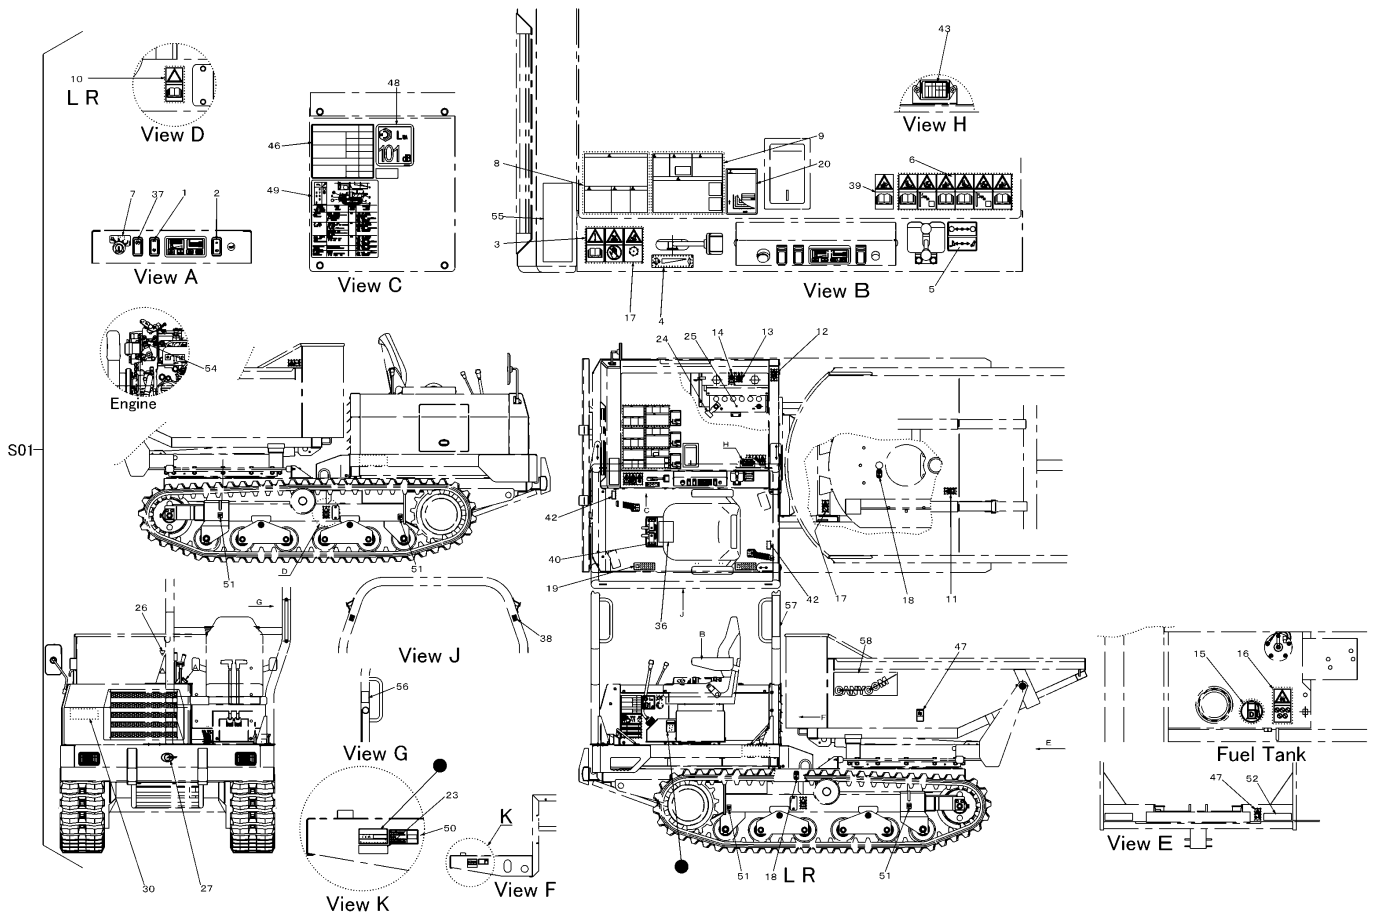

3670 510J マーク (ターン&ダンプ USA・ROPS)
 MARK (SLEWING & DUMPING for USA・ROPS)

見出 NO.	部品番号 PART NO.	部品名称	PART NAME	個数 Q'ty	型 寸 DESCRIPTION	適用号機 FROM ~ UP TO SERIAL NO.	備 考 REMARKS
S01	3670 510J 000	マークセット	MARK set	1			
1	5229 5101 000	マーク	MARK	1			
2	5229 5003 000	マーク	MARK	1			
3	3670 5141 000	マーク	MARK	1			
4	5229 5005 000	マーク	MARK	1			
5	3670 5005 000	マーク	MARK	1			
6	3670 5143 000	マーク	MARK	1			
7	5229 5008 000	マーク	MARK	1			
8	5229 5111 000	マーク	MARK	1			
9	5229 5112 000	マーク	MARK	1			
10	3670 5135 001	マーク	MARK	2			
11	3677 5046 001	マーク	MARK	2			
12	3670 5136 001	マーク	MARK	1			
13	3677 5045 001	マーク	MARK	1			
14	3677 5047 001	マーク	MARK	1			
15	3667 5008 000	マーク	MARK	1			
16	3670 5138 001	マーク	MARK	1			
17	3677 5043 001	マーク	MARK	2			
18	5229 5026 000	マーク	MARK	3			
19	3661 5032 000	ノンスリップシート	MARK	2			
20	5229 5138 000	マーク	MARK	1			
23	3654 6025 000	ジュウシヨ	MARK	1			
24	3670 5043 000	マーク	MARK	1			Fuse
25	3670 5045 000	マーク	MARK	1			
26	3661 5037 000	アイマーク	MARK	2			