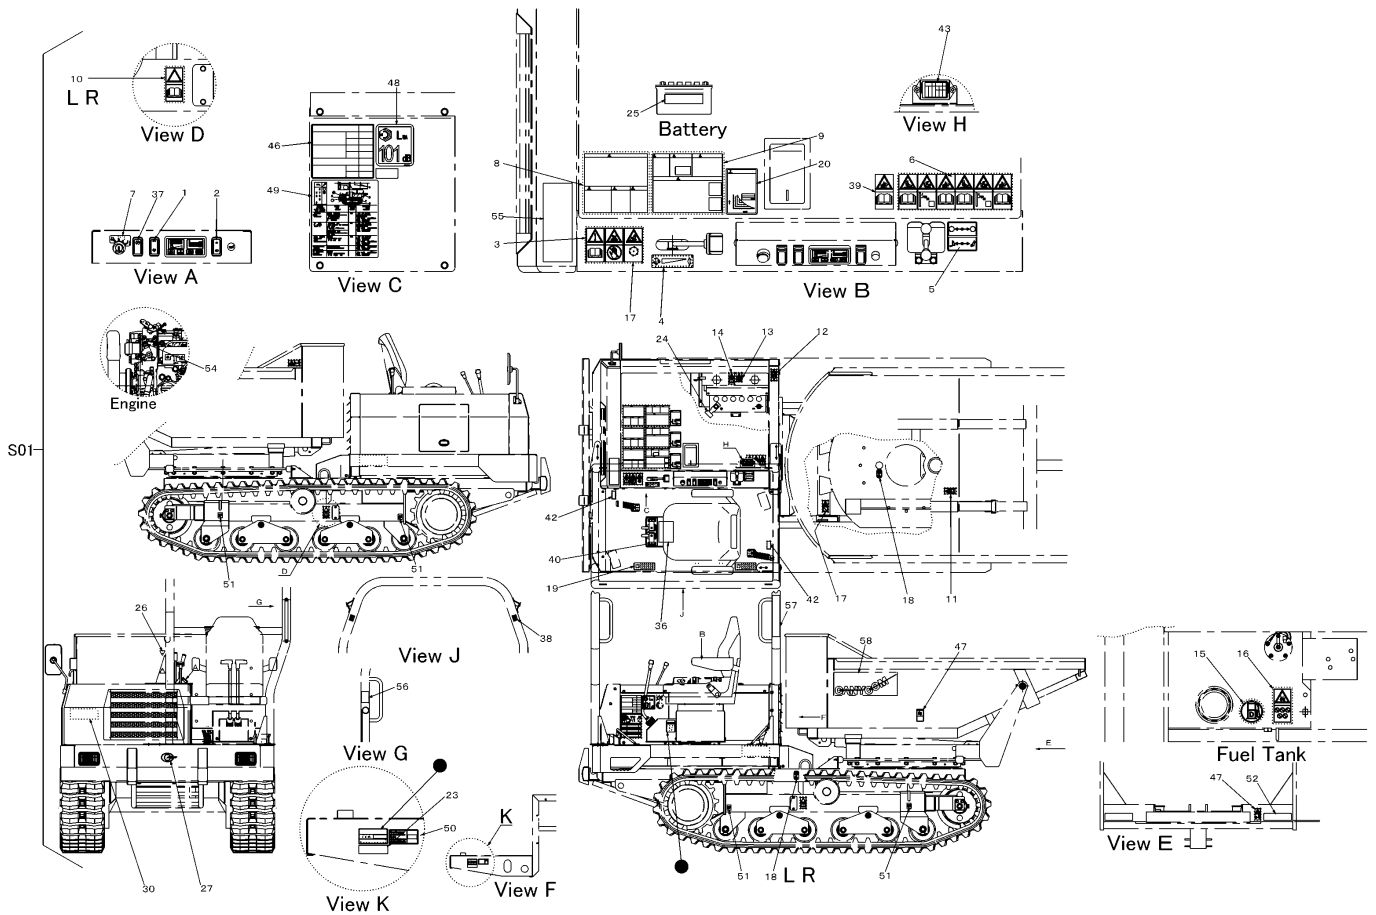

3670 510J マーク (ターン&ダンプ USA・ROPS)  
 MARK (SLEWING & DUMPING for USA・ROPS)

見出 NO.	部品番号 PART NO.	部品名称	PART NAME	個数 Q'ty	型 寸 DESCRIPTION	適用号機 FROM ~ UP TO SERIAL NO.	備 考 REMARKS
S01	3670 510J 000	マークセット	MARK set	1			
1	5229 5101 000	マーク	MARK	1			
2	5229 5003 000	マーク	MARK	1			
3	3670 5141 000	マーク	MARK	1			
4	5229 5005 000	マーク	MARK	1			
5	3670 5005 000	マーク	MARK	1			
6	3670 5143 000	マーク	MARK	1			
7	5229 5008 000	マーク	MARK	1			
8	5229 5111 000	マーク	MARK	1			
9	5229 5112 000	マーク	MARK	1			
10	3670 5135 001	マーク	MARK	2			
11	3677 5046 001	マーク	MARK	2			
12	3670 5136 001	マーク	MARK	1			
13	3677 5045 001	マーク	MARK	1			
14	3677 5047 001	マーク	MARK	1			
15	3667 5008 000	マーク	MARK	1			
16	3670 5138 001	マーク	MARK	1			
17	3677 5043 001	マーク	MARK	2			
18	5229 5026 000	マーク	MARK	3			
19	3661 5032 000	ノンスリップシート	MARK	2			
20	5229 5138 000	マーク	MARK	1			
23	3654 6025 000	ジュウシヨ	MARK	1			
24	3670 5043 000	マーク	MARK	1			Fuse
25	3670 5045 000	マーク	MARK	1			Battery
26	3661 5037 000	アイマーク	MARK	2			