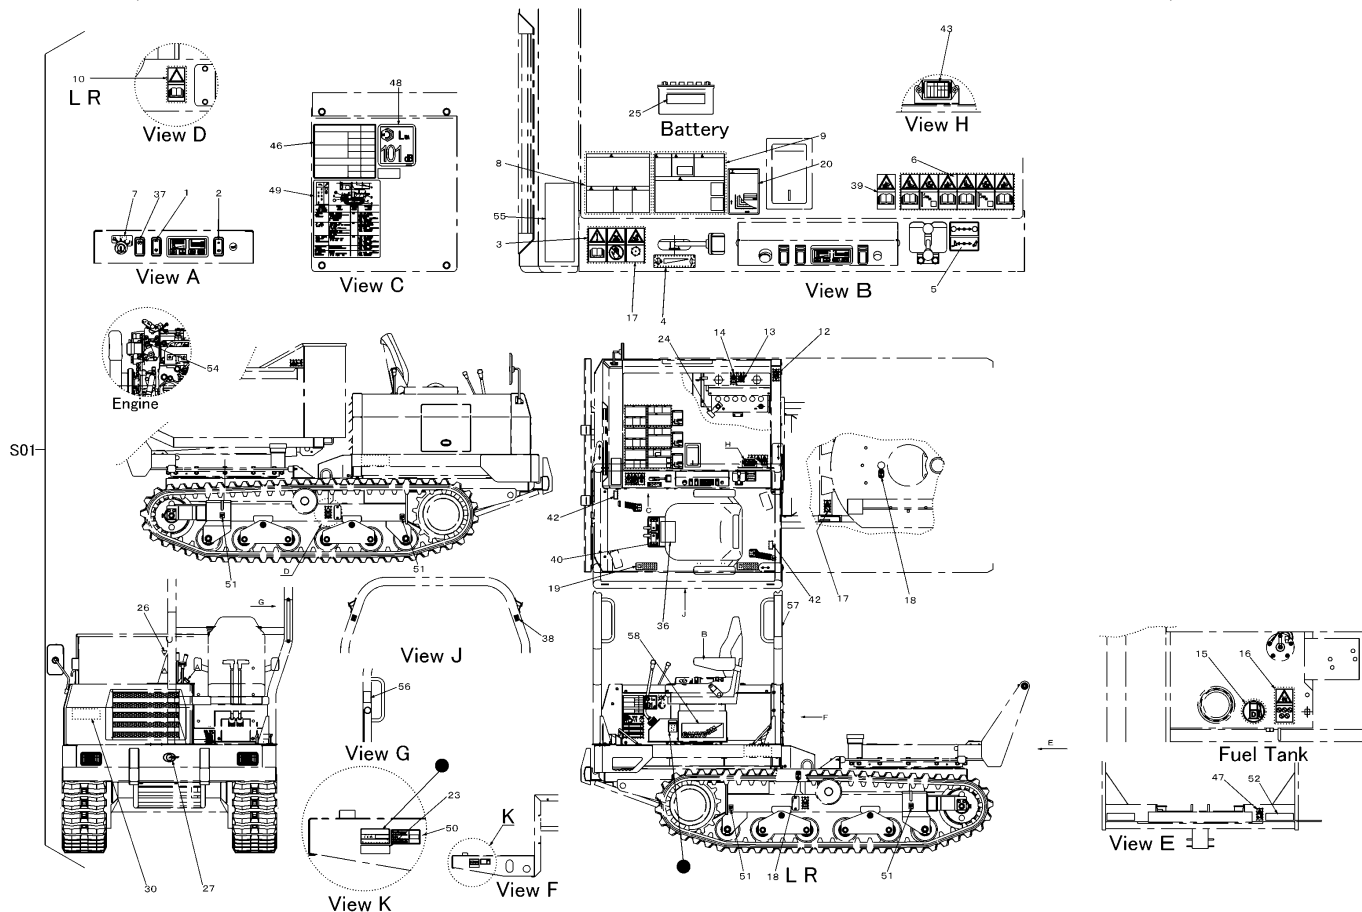

3670 510M マーク (ニダイナシ ターン&ダンプ USA・ROPS)
 MARK (WAGONLESS SLEWING & DUMPING for USA・ROPS)

見出 NO.	部品番号 PART NO.	部品名称	PART NAME	個数 Q'ty	型 寸 DESCRIPTION	適用号機 FROM ~ UP TO SERIAL NO.	備 考 REMARKS
S01	3670 510M 000	マークセット	MARK set	1			
1	5229 5101 000	マーク	MARK	1			
2	5229 5003 000	マーク	MARK	1			
3	3670 5141 000	マーク	MARK	1			
4	5229 5005 000	マーク	MARK	1			
5	3670 5005 000	マーク	MARK	1			
6	3670 5143 000	マーク	MARK	1			
7	5229 5008 000	マーク	MARK	1			
8	5229 5111 000	マーク	MARK	1			
9	5229 5112 000	マーク	MARK	1			
10	3670 5135 001	マーク	MARK	2			
12	3670 5136 001	マーク	MARK	1			
13	3677 5045 001	マーク	MARK	1			
14	3677 5047 001	マーク	MARK	1			
15	3667 5008 000	マーク	MARK	1			
16	3670 5138 001	マーク	MARK	1			
17	3677 5043 001	マーク	MARK	2			
18	5229 5026 000	マーク	MARK	3			
19	3661 5032 000	ノンスリップシート	MARK	2			
20	5229 5138 000	マーク	MARK	1			
23	3654 6025 000	ジュウシヨ	MARK	1			
24	3670 5043 000	マーク	MARK	1			Fuse
25	3670 5045 000	マーク	MARK	1			Battery
26	3661 5037 000	アイマーク	MARK	2			