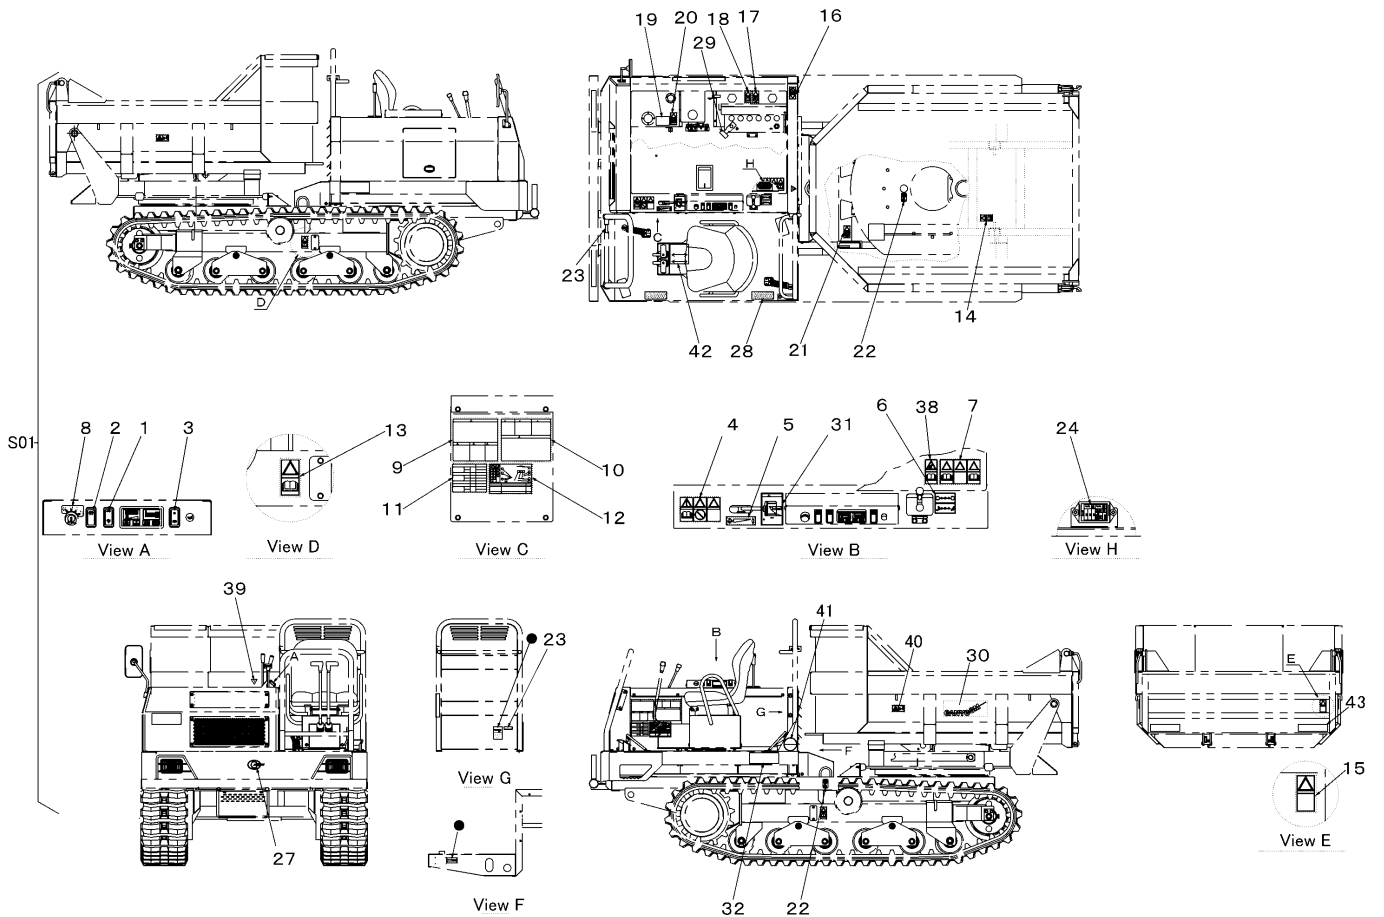

3670 500B マーク (ターン&ダンプ 国内仕様)
 MARK (SLEWING & DUMPING for DOMESTIC)

見出	部品番号	部品名称	個数	型 寸	互換性	適用号機	備 考
NO.	PART NO.	PART NAME	Q'ty	DESCRIPTION	R/P	FROM ~ UP TO SERIAL NO.	REMARKS
S01	3670 500B 000	マークセット	1				
1	5229 5001 000	マーク	1				高速-低速
2	5229 5002 000	マーク	1				パーキング
3	5229 5003 000	マーク	1				ライト
4	5229 5004 000	マーク	1				
5	5229 5005 000	マーク	1				
6	3670 5005 000	マーク	1				
7	5229 5007 000	マーク	1				
8	5229 5008 000	マーク	1				
9	5229 5011 000	マーク	1				
10	5229 5012 000	マーク	1				
11	3670 5013 001	マーク	1				
12	3670 5041 000	マーク	1				
13	5229 5016 000	マーク	2				
14	5229 5017 000	マーク	1				
15	5229 5018 000	マーク	1				
16	5229 5019 000	マーク	1				
17	5229 5021 000	マーク	1				
18	5229 5022 000	マーク	1				
19	5235 5013 000	マーク	1				
20	5229 5024 000	マーク	1				
21	5229 5025 000	マーク	1				
22	5229 5026 000	マーク	3				
23	5229 5027 000	マーク	2				
24	5229 5028 001	マーク	1				