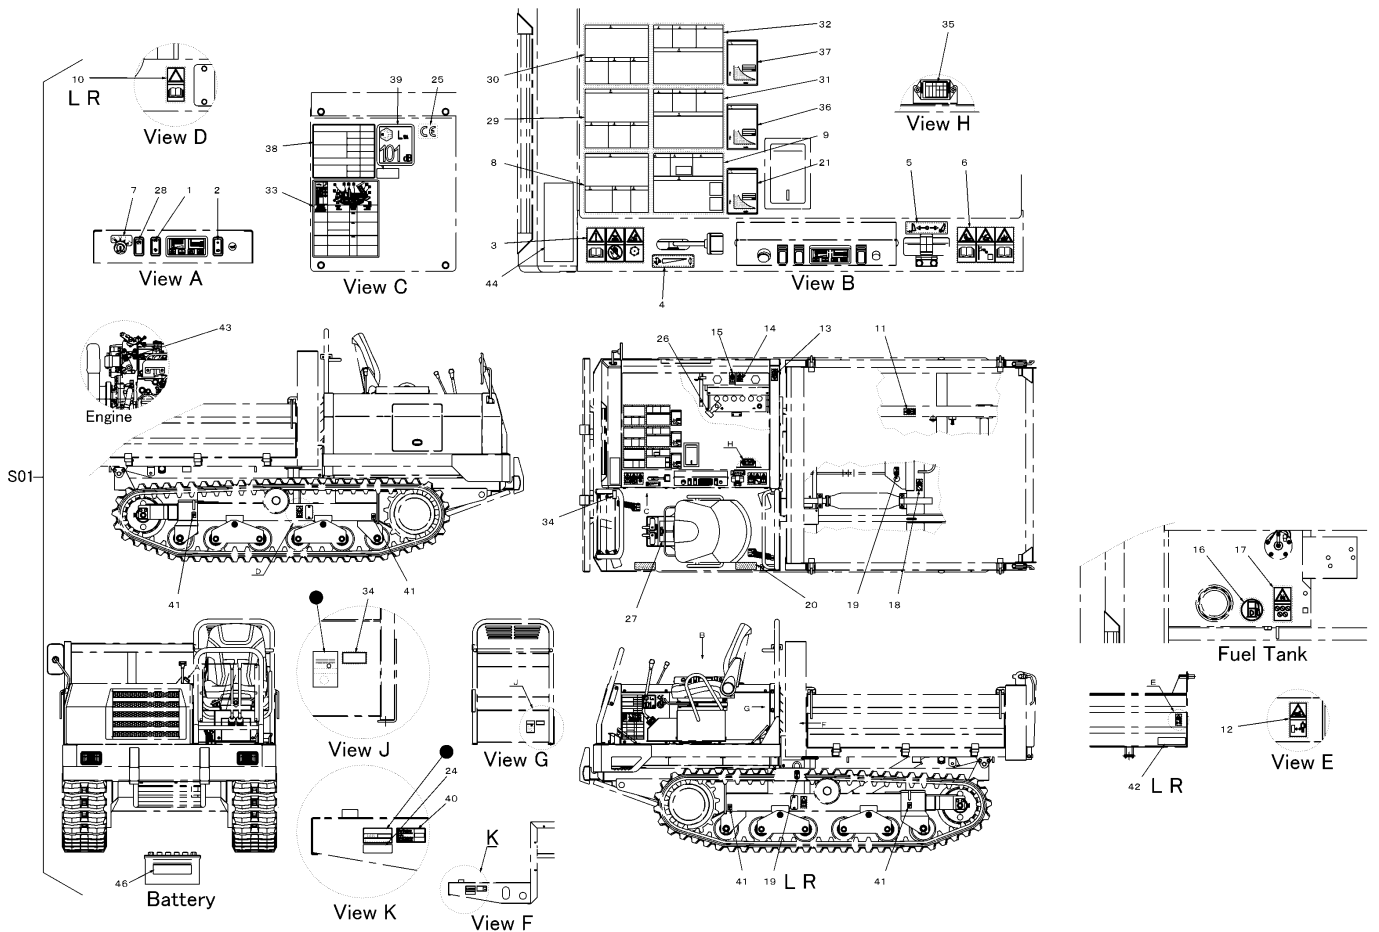

3670 510A マーク (一方ダンプ AUSA仕様)
 MARK (1-WAY DUMPING for AUSA SPECS)

見出 NO.	部品番号 PART NO.	部品名称	PART NAME	個数 Q'ty	型 寸 DESCRIPTION	適用号機 FROM ~ UP TO SERIAL NO.	備考 REMARKS
S01	3670 510A 000	マークセット	MARK set	1			
1	5229 5101 000	マーク	MARK	1			
2	5229 5003 000	マーク	MARK	1			
3	5229 5104 000	マーク	MARK	1			
4	5229 5005 000	マーク	MARK	1			
5	5229 5006 000	マーク	MARK	1			
6	5229 5107 000	マーク	MARK	1			
7	5229 5008 000	マーク	MARK	1			
8	5229 5111 000	マーク	MARK	1			
9	5229 5112 000	マーク	MARK	1			
10	5229 5116 000	マーク	MARK	2			
11	3667 5066 000	マーク	MARK	1			
12	3667 5064 000	マーク	MARK	1			
13	5229 5119 000	マーク	MARK	1			
14	3667 5065 000	マーク	MARK	1			
15	3667 5068 000	マーク	MARK	1			
16	3667 5008 000	マーク	MARK	1			
17	5229 5124 000	マーク	MARK	1			
18	3667 5063 000	マーク	MARK	1			
19	5229 5026 000	マーク	MARK	3			
20	3661 5032 000	ノンスリップシート	MARK	2			
21	5229 5138 000	マーク	MARK	1			
24	3654 6025 000	シユウシヨ	MARK	1			