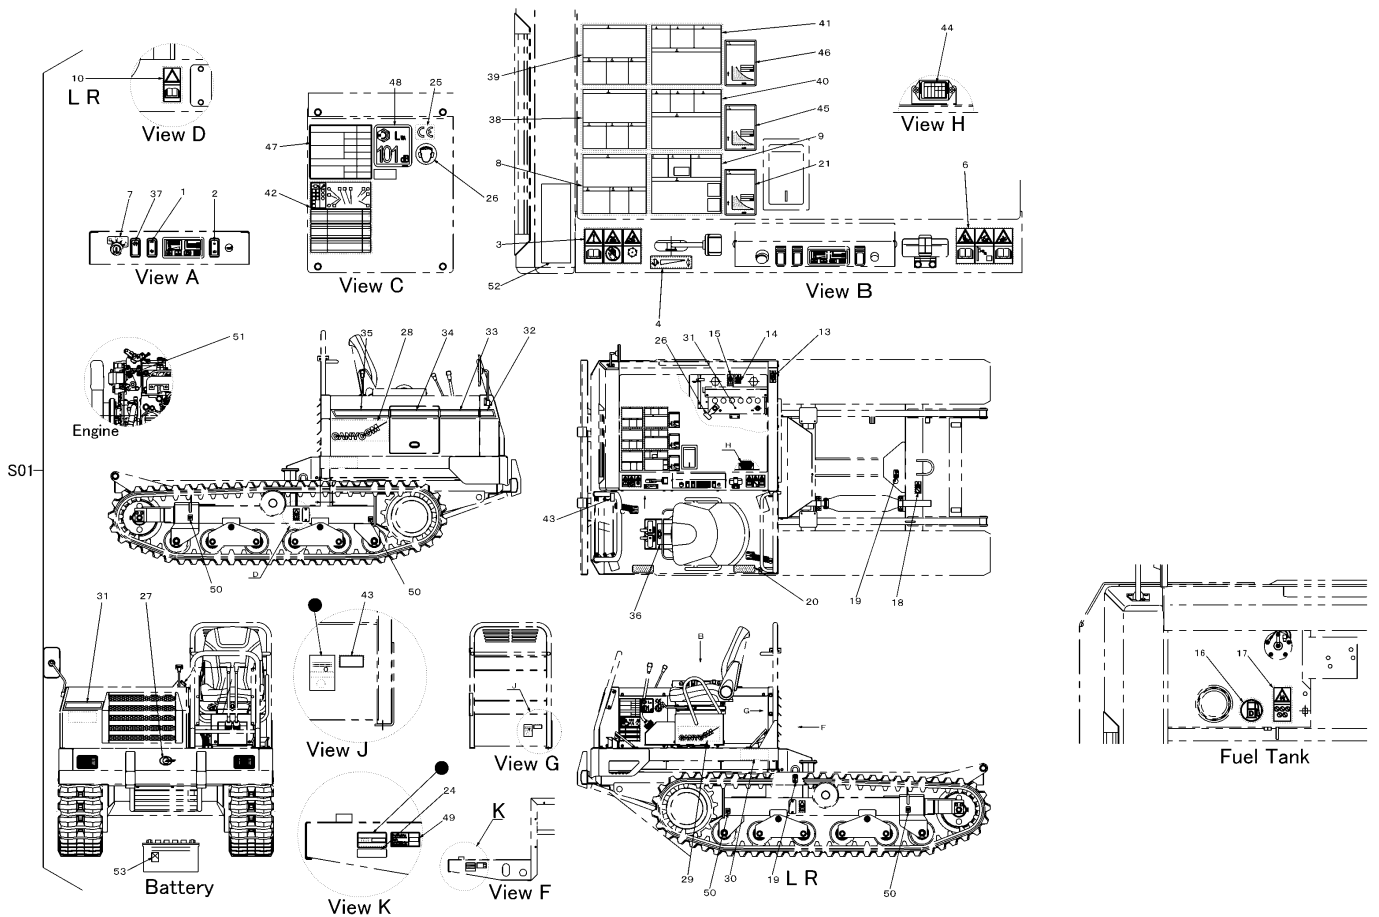

3670 510G マーク (RAM EUROPE仕様)  
MARK (RAM EUROPE SPECS)

見出 NO.	部品番号 PART NO.	部品名称 PART NAME	個数 Q'ty	型 寸 DESCRIPTION	適用号機 FROM ~ UP TO SERIAL NO.	備 考 REMARKS
S01	3670 510G 000	マークセット	1	MARK set		
1	5229 5101 000	マーク	1	MARK		
2	5229 5003 000	マーク	1	MARK		
3	5229 5104 000	マーク	1	MARK		
4	5229 5005 000	マーク	1	MARK		
6	5229 5107 000	マーク	1	MARK		
7	5229 5008 000	マーク	1	MARK		
8	5229 5111 000	マーク	1	MARK		
9	5229 5112 000	マーク	1	MARK		
10	5229 5116 000	マーク	2	MARK		
13	5229 5119 000	マーク	1	MARK		
14	3667 5065 000	マーク	1	MARK		
15	3667 5068 000	マーク	1	MARK		
16	3667 5008 000	マーク	1	MARK		
17	5229 5124 000	マーク	1	MARK		
18	3667 5063 000	マーク	1	MARK		
19	5229 5026 000	マーク	3	MARK		
20	3661 5032 000	ノスリップシート	2	MARK		
21	5229 5138 000	マーク	1	MARK		
24	3654 6025 000	ジュウシヨ	1	MARK		
25	3654 6023 000	CEマーク	1	MARK		
26	3670 5043 000	マーク	1	MARK		Fuse
27	3714 6027 000	エンブレム	1	MARK		
28	3670 5028 000	マーク	1	MARK		