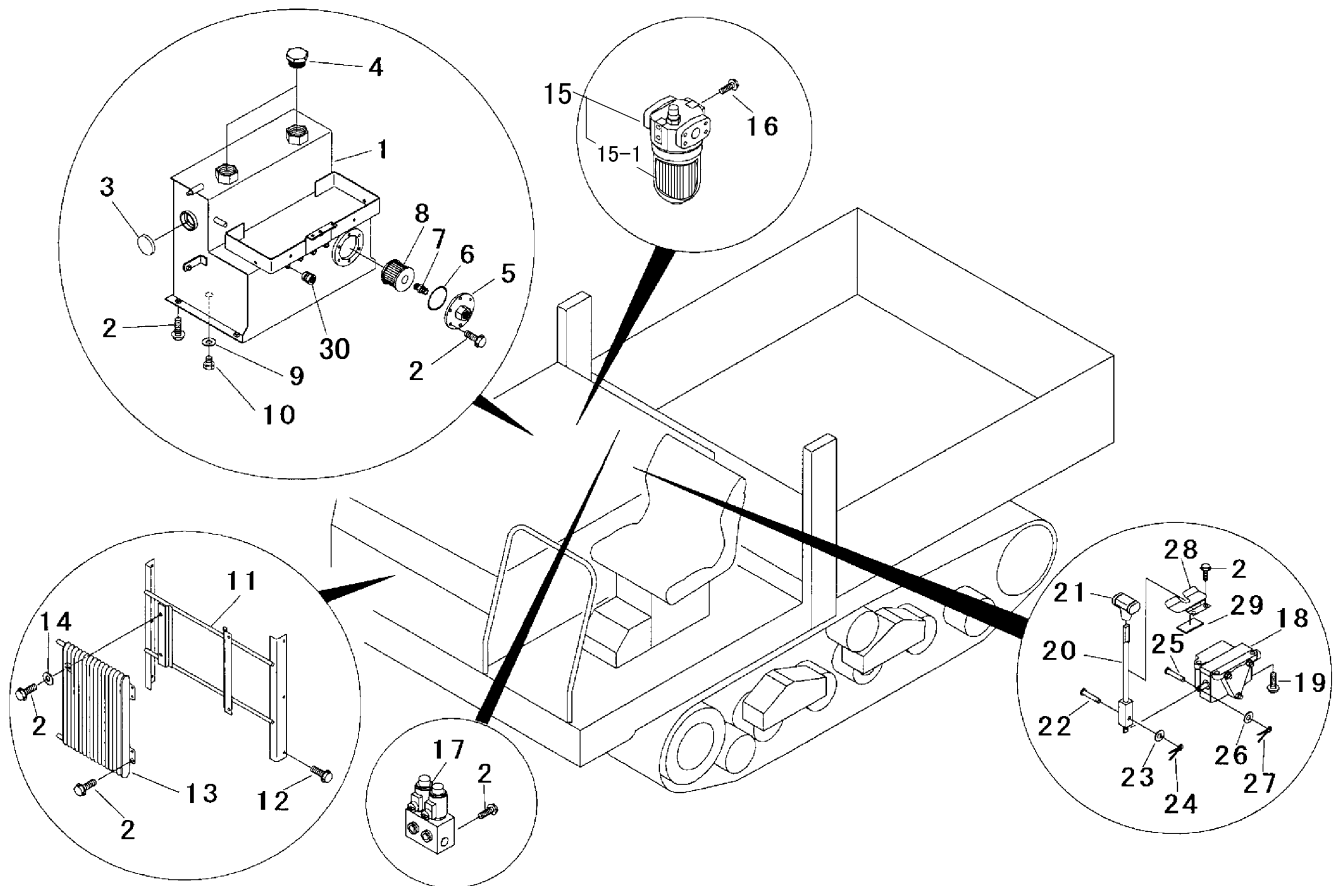

3670 600C ユアツ (RAM EUROPE仕様)  
HYDRAULIC (RAM EUROPE SPECS)

見出 NO.	部品番号 PART NO.	部品名称	PART NAME	個数 Q'ty	型 寸 DESCRIPTION	適用号機 FROM ~ UP TO SERIAL NO.	備 考 REMARKS
1	5229 6002 000	オイルタンク	TANK	1			
2	K110 0108 016	Fボルト	BOLT	18	M8×16(4T)		
3	3655 5025 000	オイルレベルゲージ	LEVEL GAUGE	1			
4	5229 6018 000	アダプタ	ADAPTER	2			
5	5229 6021 000	フランジ	FLANGE	1			
6	0830 0100 650	Oリング	O-RING	1	P65(1種A)		
7	3661 6144 000	ニップル	ADAPTER	1			
8	3663 6029 000	サクションフィルタ	SUCTION FILTER	1			
9	0833 0001 200	シールワッシャ	WASHER	1	M12用		
10	7305 1011 000	プラグ	PLUG	1			
11	5229 6031 000	ブラケット	BRACKET	1			
12	K700 0106 012	Fボルト	BOLT	6	M6×12(7T)		
13	3663 6101 000	オイルクーラ	COOLER,OIL	1			
14	0350 0140 822	PW	WASHER,PLAIN	2	8×22×1.6		
15	5229 6038 000	ラインフィルタ	FILTER	1			
15-1	3661 6036 300	エレメント	ELEMENT	1			
16	K710 0110 020	Fボルト	BOLT	2	M10×20(7T)		
17	5229 6041 000	バルブ	VALVE	1			
18	3640 6003 001	コントロールバルブ	VALVE	1			
19	K712 0110 025	Fボルト	BOLT	3	M10×25(細目)		
20	5229 6045 000	レバー	LEVER	1			
21	5229 0105 000	グリップ	GRIP	1			
22	0562 0108 040	ヒアタマピン	PIN	1	φ8×40		
23	0350 0140 818	PW	WASHER,PLAIN	1	8×18×1.6		
24	0520 0125 016	ワリピン	PIN,SPLIT	1	2.5×16		