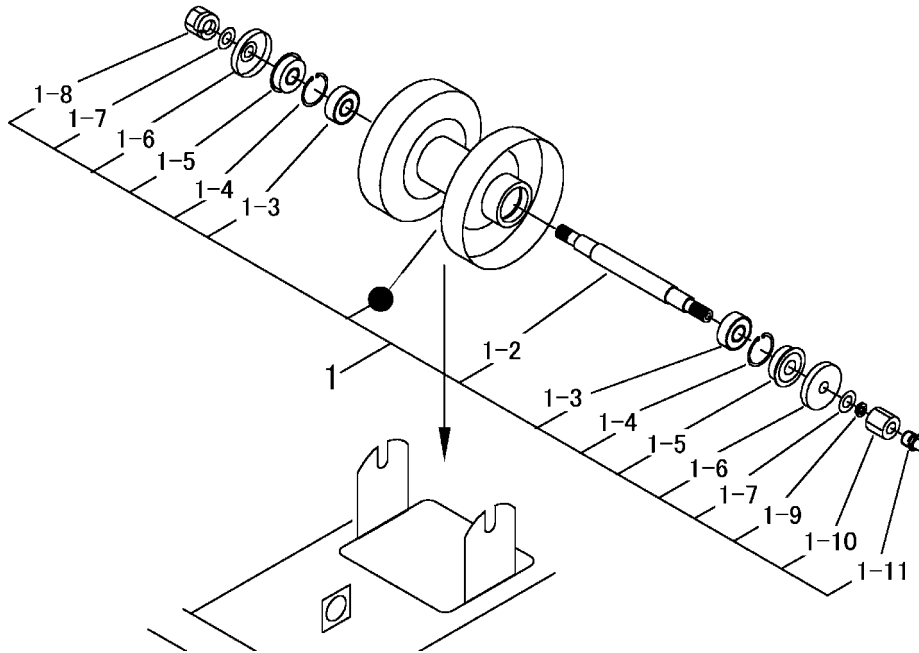

3667 220A アッパーローラクミタテ UPPER ROLLER EQUIPMENT

見出 NO.	部品番号 PART NO.	部品名称	PART NAME	個数 Q'ty	型 寸 DESCRIPTION	適用号機 FROM ~ UP TO SERIAL NO	備 考 REMARKS
1	3667 2201 000	アッパーローラAssy	ROLLER ASSY	2			1-1 ~ 1-11を含む
1-1							
1-2	3667 2205 000	シャフト	SHAFT	2			
1-3	0750 0562 023	ベアリング	BEARING	4	6202DU		
1-4	0741 0103 500	Cリング	RING,SNAP	4	H35		
1-5	0840 0015 357	オイルシール	SEAL	4	KEY15357		
1-6	3611 2203 000	シジテンリンキャップ	CAP	4			
1-7	0350 0151 226	PW	WASHER,PLAIN	4	12 x 26 x 2.3		
1-8	H301 0112 001	Sナット	NUT	2	M12		
1-9	A360 0101 202	SW	WASHER,SPRING	2	12		
1-10	3611 2204 000	シジテンリンシメツケナット	NUT	2	22 x 23		
1-11	A650 0100 600	グリースニップル	NIPPLE,GREASE	2	M6		