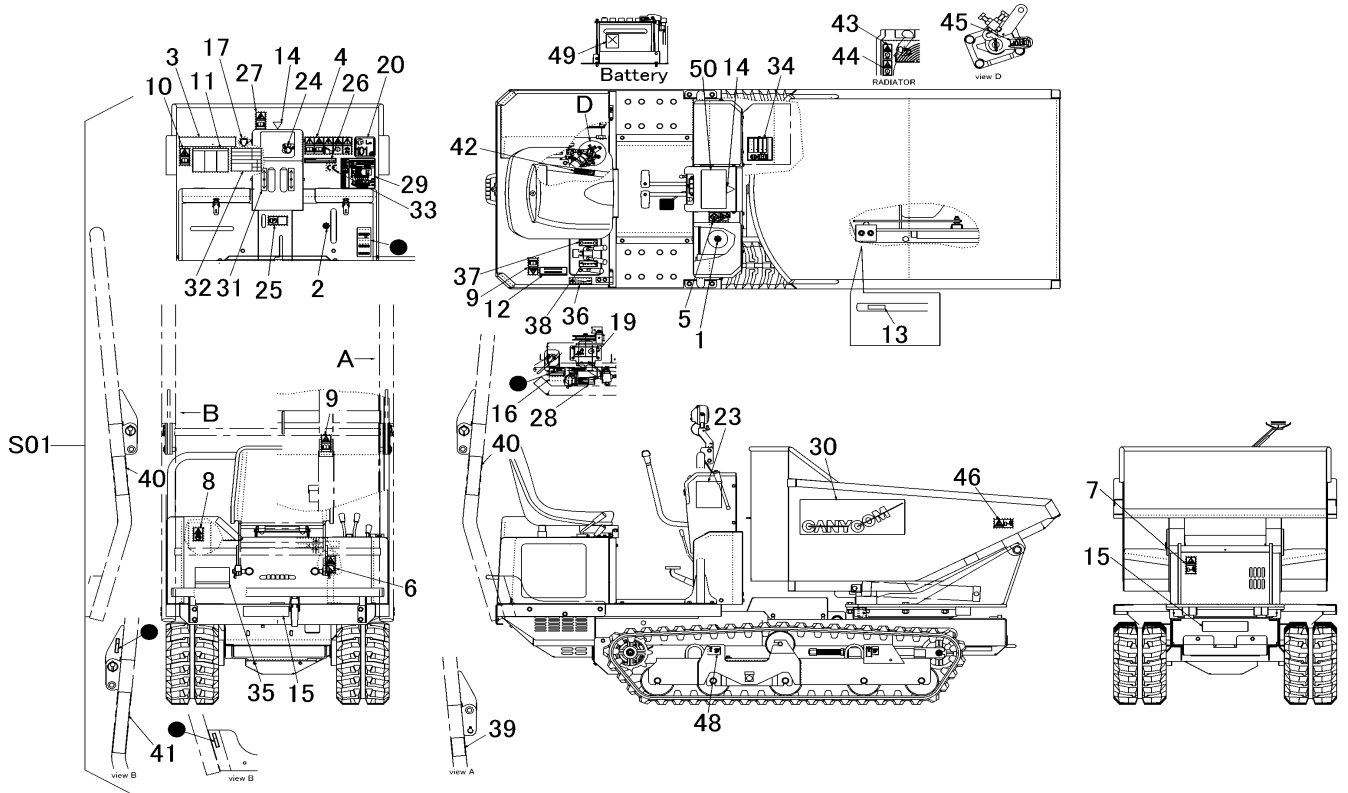

3677 500K マーク (回転 & ダンプ・CE・ROPS)
 MARK (SLEWING&DUMPING / CE specs /ROPS)

見出	部品番号	部品名称		個数	型 寸	適用号機	備 考
NO.	PART NO.	PART NAME		Q'ty	DESCRIPTION	FROM ~ UP TO SERIAL NO.	REMARKS
S01	3677 500K 000	マークセット	MARK set	1			
1	3667 5008 000	マーク	MARK	1			
2	3667 5009 000	マーク	MARK	1			
3	3667 5052 000	マーク	MARK	1			
4	3667 5061 000	マーク	MARK	1			
5	3667 5062 000	マーク	MARK	1			
6	3667 5063 000	マーク	MARK	1			
7	3667 5064 000	マーク	MARK	1			
8	3667 5065 000	マーク	MARK	1			
9	3667 5066 000	マーク	MARK	2			
10	3667 5068 000	マーク	MARK	1			
11	3667 5073 000	マーク	MARK	1			
12	3649 6026 000	ダンプソウサチュウイ	MARK	1			
13	3649 6027 000	ニダイラツカホウシホウ	MARK	1			
14	3661 5037 000	アイマーク	MARK	2			
15	3654 6003 000	ハンシャシート	MARK	2			
16	3654 6025 000	ジュウショ	MARK	1			
17	3654 6028 000	イヤーマフ	MARK	1			
19	5305 5326 000	マーク	MARK	1			
20	3550 6519 000	マーク	MARK	1			
23	3677 5004 000	マーク	MARK	1			
24	5229 5008 000	マーク	MARK	1			