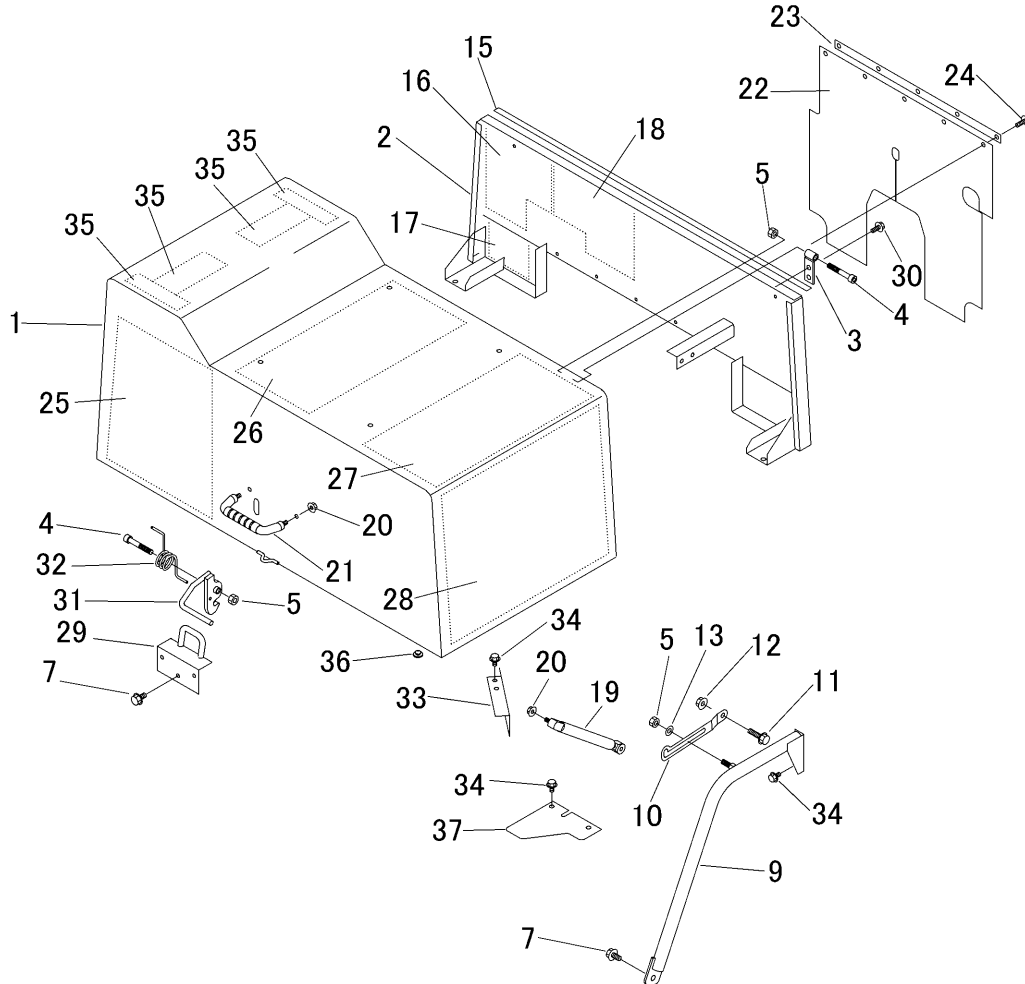

3683 140B エンジンカバー (ROPS) ENGINE COVER (ROPS)

見出	部品番号	部品名称		個数	型 寸	互換性	適用号機	備考
NO.	PART NO.	PART NAME		Q'ty	DESCRIPTION	R/P	FROM ~ UP TO SERIAL NO.	REMARKS
1	3683 1401 000	カバー	COVER	1				
2	3683 1413 000	カバー	COVER	1				
3	3677 1414 000	ヒンジ	HINGE	2				
4	3677 1414 500	キャップスクリュー	BOLT	3				
5	A351 0110 002	ナット	NUT	4	M10			
7	K710 0110 020	Fボルト	BOLT	4	M10 × 20(7T)			
9	3683 1425 000	サポート	SUPPORT	1				
10	3683 1429 000	プレート	PLATE	1				
11	K710 0110 030	Fボルト	BOLT	1	M10 × 30(7T)			
12	F301 0110 000	Fナット	NUT	1	M10			
13	0350 0141 022	PW	WASHER	1	10 × 22 × 1.6			
15	3683 1431 000	インシュレータ	INSULATOR	1				
16	3683 1432 000	スポンジ	SPONGE	1	t30			
17	3683 1433 000	スポンジ	SPONGE	1	t30			
18	3683 1434 000	スポンジ	SPONGE	1	t20			
19	3683 1435 000	ガススプリング	ABSORBER	1				
20	F301 0108 000	Fナット	NUT	4	M8			
21	5310 1279 000	グリップ	GRIP	1				
22	3683 1436 000	ゴム垫	RUBBER	1				
23	3683 1437 000	プレート	PLATE	1				
24	K710 0108 025	Fボルト	BOLT	5	M8 × 25(7T)			
25	3683 1438 000	スポンジ	SPONGE	1	t20			