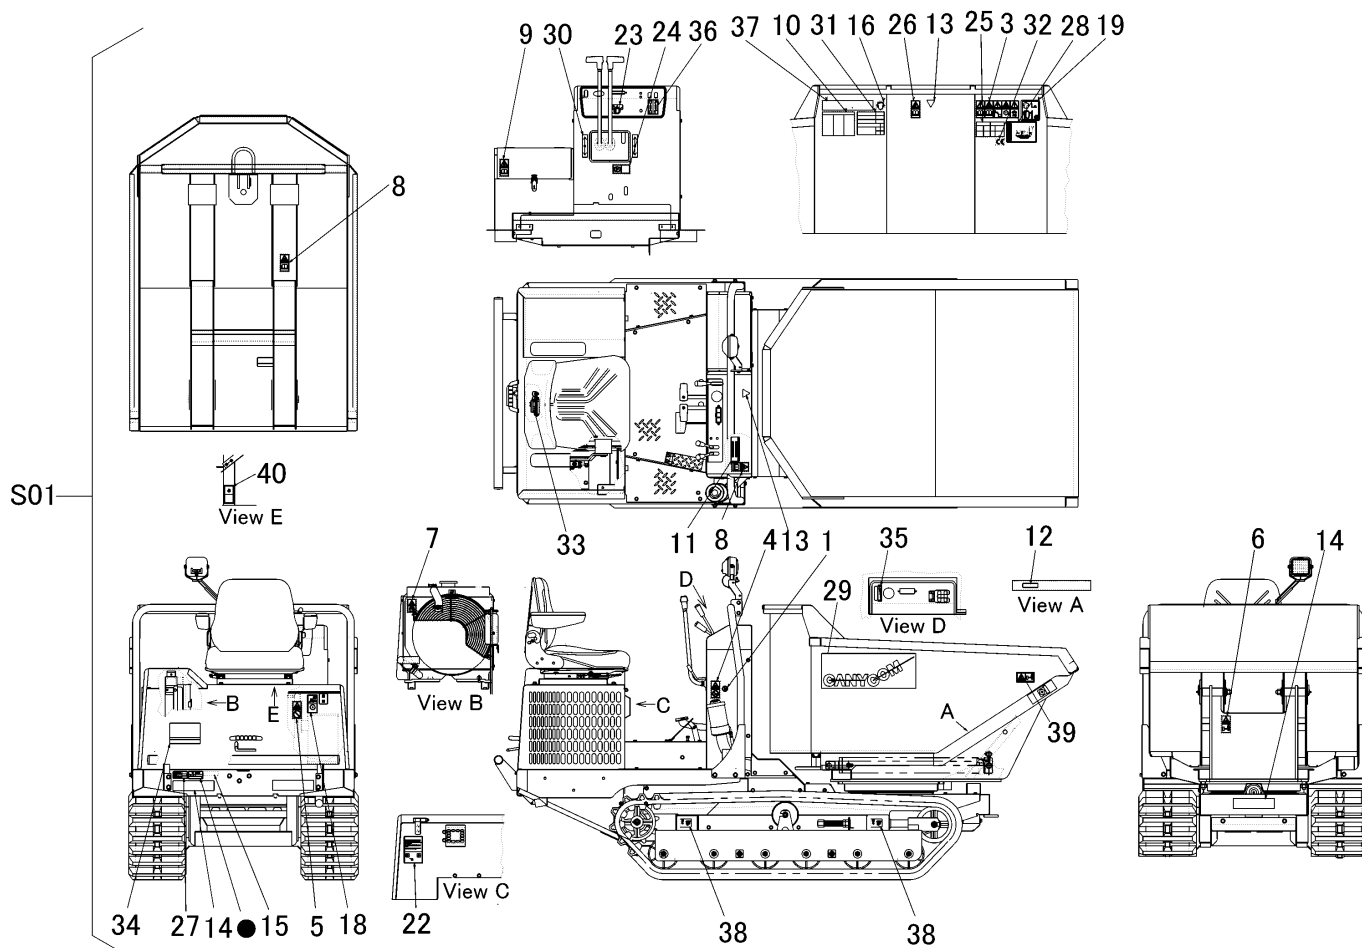

3683 500B マーク (Kuhn仕様) MARK (Kuhn specs)

見出	部品番号	部品名称		個数	型 寸	互 換 性	適用号機	備 考
NO.	PART NO.	PART NAME		Q'ty	DESCRIPTION	R/P	FROM ~ UP TO SERIAL NO.	REMARKS
S01	3683 500B 000	マーク セット	MARK set	1				
1	3667 5008 000	マーク	MARK	1				
3	3667 5061 000	マーク	MARK	1				
4	3667 5062 000	マーク	MARK	1				
5	3667 5063 000	マーク	MARK	1				
6	3667 5064 000	マーク	MARK	1				
7	3667 5065 000	マーク	MARK	1				
8	3667 5066 000	マーク	MARK	2				
9	3667 5068 000	マーク	MARK	1				
10	3667 5073 000	マーク	MARK	1				
11	3649 6026 000	ダンブソウサチュウイ	MARK	1				
12	3649 6027 000	ニダイラッカホウシホウ	MARK	1				
13	3661 5037 000	アイマーク	MARK	2				
14	3654 6003 000	ハンヤシート	MARK	3				
15	3654 6025 000	ジュウシヨ	MARK	1				
16	3654 6028 000	イヤーマフ	MARK	1				
18	3683 5008 000	マーク	MARK	1				
19	3550 6519 000	マーク	MARK	1				
22	3683 5004 000	マーク	MARK	1				
23	5229 5008 000	マーク	MARK	1				
24	3677 5006 000	マーク	MARK	1				
25	3683 5007 001	マーク	MARK	1				