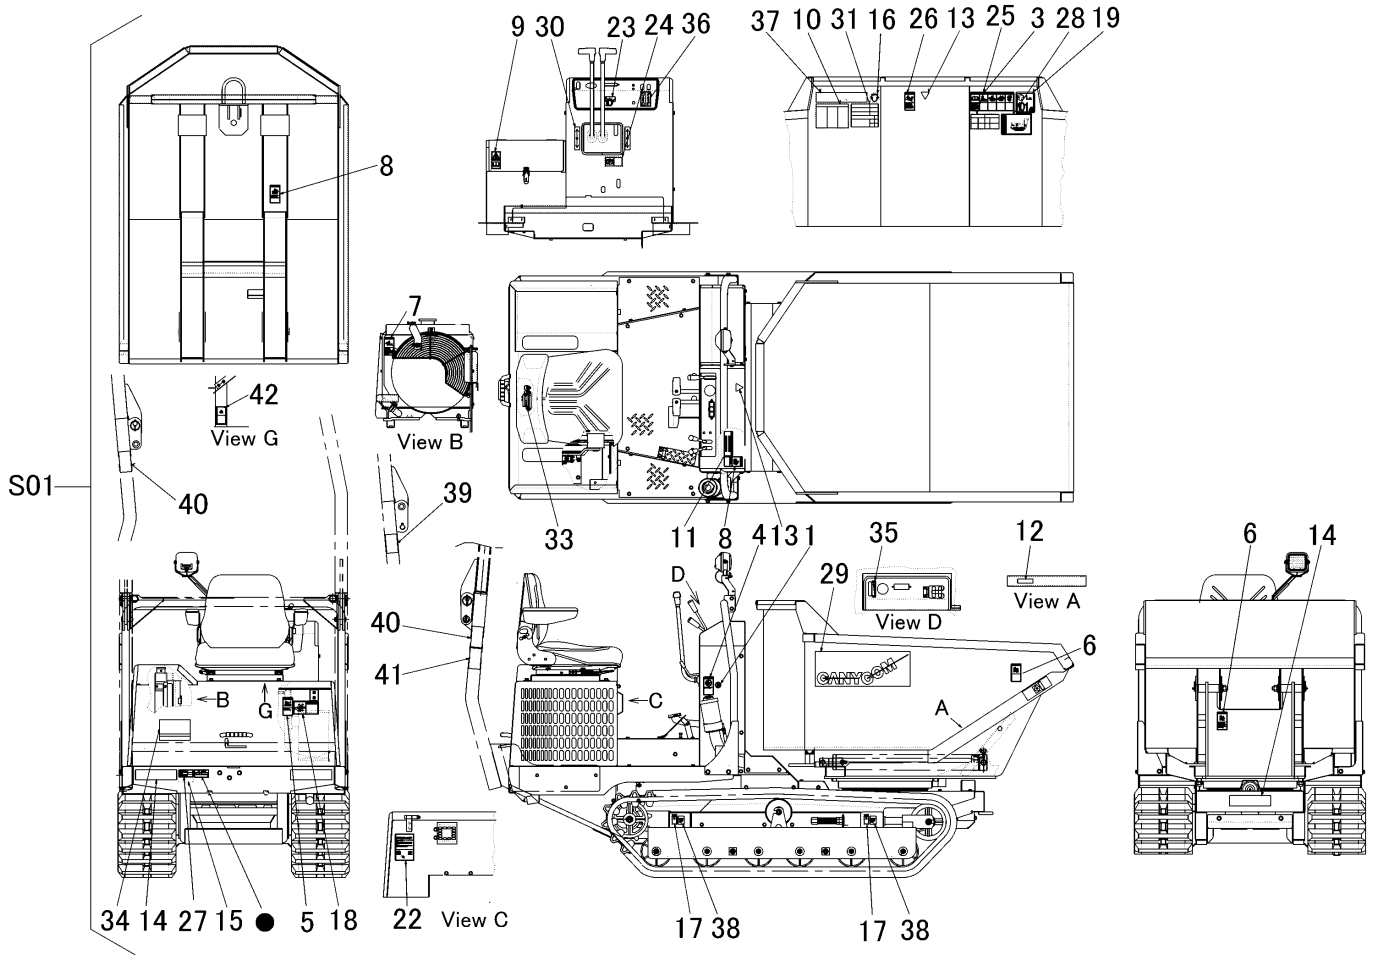

3683 500C マーク (USA仕様) MARK (USA specs)

見出	部品番号	部品名称	個数	型 寸	互換性	適用号機	備考
NO.	PART NO.	PART NAME	Q'ty	DESCRIPTION	R/P	FROM ~ UP TO SERIAL NO.	REMARKS
S01	3683 500C 000	マークセット	1	MARK set			
1	3667 5008 000	マーク	1	MARK			
3	3677 5041 000	マーク	1	MARK			
4	3677 5042 000	マーク	1	MARK			
5	3677 5043 000	マーク	3	MARK			
6	3677 5044 000	マーク	1	MARK			
7	3677 5045 000	マーク	1	MARK			
8	3677 5046 000	マーク	2	MARK			
9	3677 5047 000	マーク	1	MARK			
10	3667 5073 000	マーク	1	MARK			
11	3649 6026 000	ダンプソウサチュウイ	1	MARK			
12	3649 6027 000	ニダ イラッカホ ウシホウ	1	MARK			
13	3661 5037 000	アイマーク	2	MARK			
14	3654 6003 000	ハンシャシート	3	MARK			
15	3654 6025 000	ジュウシヨ	1	MARK			
16	3654 6028 000	イヤーマフ	1	MARK			
17	3569 6014 000	マーク	4	MARK			
18	3683 5025 000	マーク	1	MARK			
19	3550 6519 000	マーク	1	MARK			
22	3683 5004 000	マーク	1	MARK			
23	5229 5008 000	マーク	1	MARK			
24	3677 5006 000	マーク	1	MARK			
25	3683 5007 001	マーク	1	MARK			