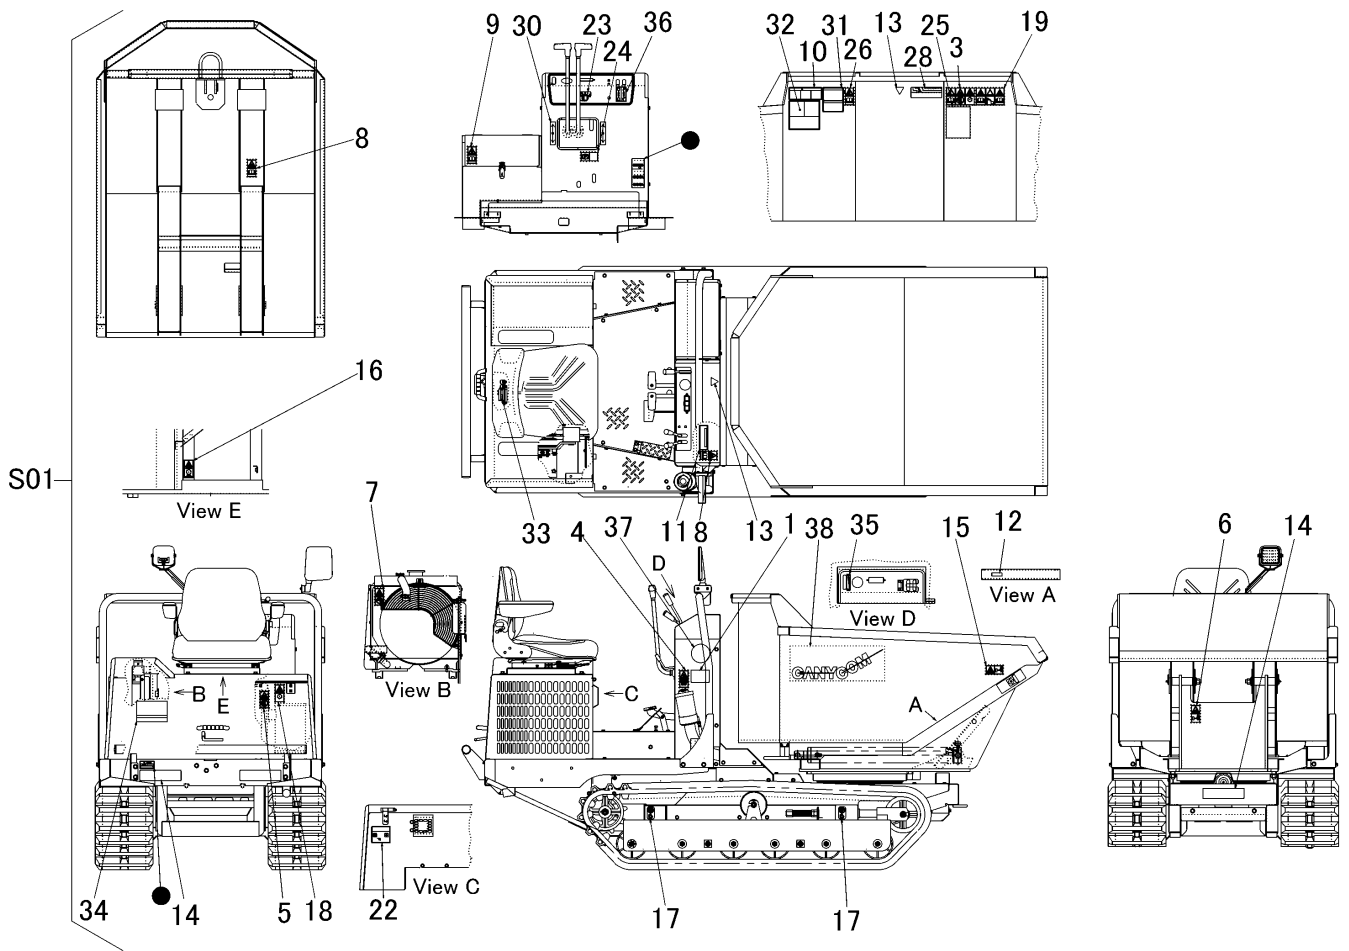

3683 500D マーク ( 国内仕様 ) MARK ( Domestic specs )

見出	部品番号	部品名称	個数	型 寸	互換性	適用号機	備考
NO.	PART NO.	PART NAME	Q'ty	DESCRIPTION	R/P	FROM ~ UP TO SERIAL NO.	REMARKS
S01	3683 500D 000	マーク セット	1	MARK set			
1	5235 5013 000	マーク	1	MARK			
3	5229 5004 000	マーク	1	MARK			
4	5229 5024 000	マーク	1	MARK			
5	5229 5025 000	マーク	1	MARK			
6	5229 5018 000	マーク	1	MARK			
7	5229 5021 000	マーク	1	MARK			
8	5229 5017 000	マーク	2	MARK			
9	5229 5022 000	マーク	1	MARK			
10	3667 5033 000	マーク	1	MARK			
11	3611 5019 000	ダンプソウサチュウイ	1	MARK			
12	3611 5021 000	ラッカボウシホウ	1	MARK			
13	3661 5037 000	アイマーク	2	MARK			
14	3654 6003 000	ハンシヤシート	3	MARK			
15	3670 5011 000	マーク	2	MARK			
16	5116 5025 000	マーク	1	MARK			
17	5229 5026 000	マーク	4	MARK			
18	3675 5011 000	マーク	1	MARK			
19	5229 5007 000	マーク	1	MARK			
22	3683 5034 000	マーク	1	MARK			
23	5229 5008 000	マーク	1	MARK			
24	3677 5006 000	マーク	1	MARK			