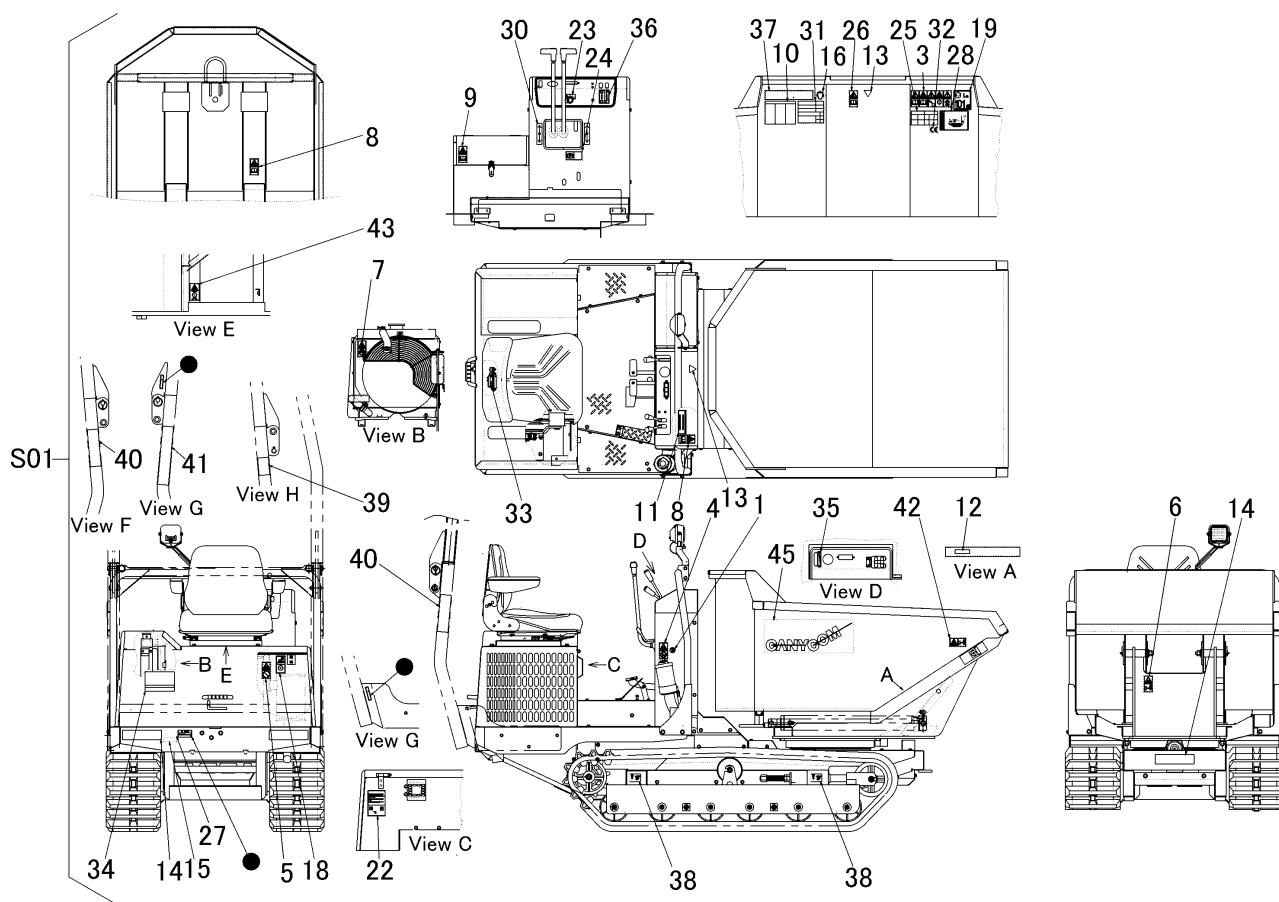

3683 500E マーク (CE/ROPS仕様) MARK (CE/ROPS specs)

見出	部品番号	部品名称		個数	型 寸	互換性	適用号機	備考
NO.	PART NO.	PART NAME		Q'ty	DESCRIPTION	R/P	FROM ~ UP TO SERIAL NO.	REMARKS
S01	3683 500E 000	マーク セット	MARK set	1				
1	3667 5008 000	マーク	MARK	1				
3	3667 5061 000	マーク	MARK	1				
4	3667 5062 000	マーク	MARK	1				
5	3667 5063 000	マーク	MARK	1				
6	3667 5064 000	マーク	MARK	1				
7	3667 5065 000	マーク	MARK	1				
8	3667 5066 000	マーク	MARK	2				
9	3667 5068 000	マーク	MARK	1				
10	3667 5073 000	マーク	MARK	1				
11	3649 6026 000	ダンプソウサチュウイ	MARK	1				
12	3649 6027 000	ニダイラッカボウシホウ	MARK	1				
13	3661 5037 000	アイマーク	MARK	2				
14	3654 6003 000	ハンシヤシート	MARK	3				
15	3654 6025 000	ジュウシヨ	MARK	1				
16	3654 6028 000	イヤーマフ	MARK	1				
18	3683 5008 000	マーク	MARK	1				
19	3550 6519 000	マーク	MARK	1				
22	3683 5004 000	マーク	MARK	1				
23	5229 5008 000	マーク	MARK	1				
24	3677 5006 000	マーク	MARK	1				