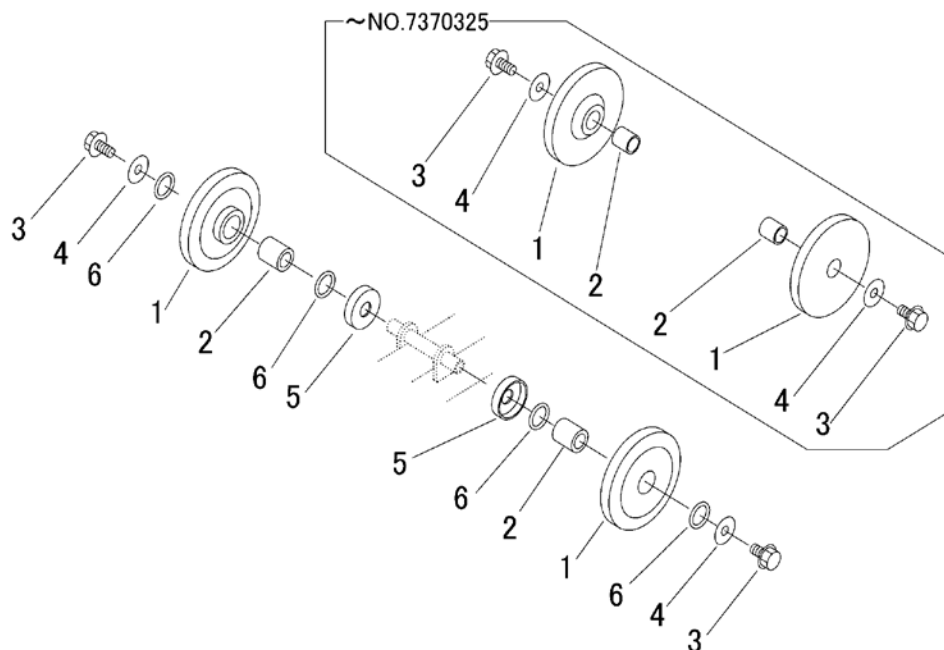

3688 230A アッパーローラ Upper Roller

見出	部品番号	部品名称		個数	型 寸	互 換 性	適用号機	備 考
NO.	PART NO.	PART NAME	Q'ty	DESCRIPTION	R/P	FROM ~ UP TO SERIAL NO.	REMARKS	
1	3688 2311 000	アッパーローラ	UPPER ROLLER	4			~NO.7370325	
1	3688 2312 000	アッパーローラ	UPPER ROLLER	4		D	NO.7370326~	
2	3688 2307 000	カラー	COLLAR	4			~NO.7370325	
2	3688 2315 000	カラー	COLLAR	4		D	NO.7370326~	
3	K710 0610 020	Fボルト	BOLT	4	M10×20(7T)		~NO.7370325	
3	K710 0610 025	Fボルト	BOLT	4	M10×25(7T)	D	NO.7370326~	
4	0350 0161 030	PW	WASHER	4	10×30×3.2			
5	3688 2316 000	ダストカバー	CAP	4		D	NO.7370326~	
6	0830 0100 250	リング	O RING	8	P25(1種A)	D	NO.7370326~	

注) NO.1,NO.2,NO.3,NO.5,NO.6 のセット交換にて、新旧部品の互換性があります。