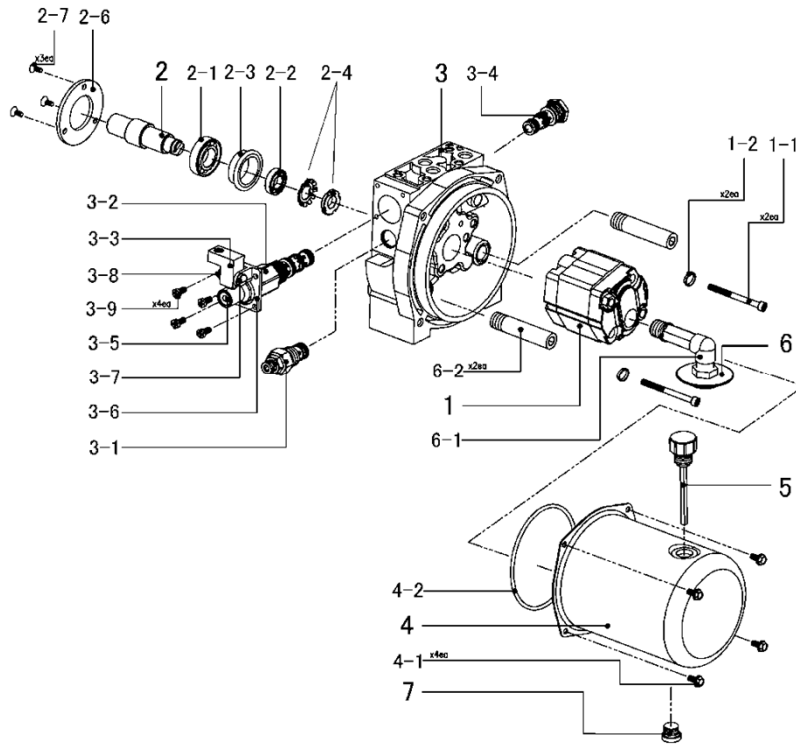

3690 6001 パッケージ H.Y.D PUMP (Hydro-Tek)

見出 NO.	部品番号 PART NO.	部品名称 PART NAME	個数 Q'ty	型 寸 DESCRIPTION	互 換 性 R/P	適用号機 FROM ~ UP TO SERIAL NO.	備 考 REMARKS
1	ZL402733	ポンプ	1	402733			
1-1	ZL401232	ボルト	1	401232			M8*90
1-2	ZL401101	スプリングワッシャ	1	401101			M8
2	ZL402712	シャフト	1	402712			
2-1	ZL402469	ベアリング	1	402469			6004ZZ
2-2	ZL402468	ベアリング	1	402468			6002ZZ
2-3	ZL413033	スペーサー	1	413033			
2-4	ZL402462	ロックナットセット	1	402462			
2-6	ZL402713	カバー	1	402713			
2-7	ZL402438	ボルト	3	402438			M5*8
3	ZL402672	ブロック	1	402672			
3-1	ZL402048	リリーフバルブ	1	402048			
3-2	ZL402050	バルブ	1	402050			
3-3	ZL411636	レバー	1	411636			
3-4	ZL411484	パイロットチェック	1	411484			
3-5	ZL402401	ボス	1	402401			
3-6	ZL402420	ブラケット	1	402420			
3-7	ZL402403	ピン	1	402403			
3-8	ZL402624	スナップリング	1	402624			
3-9	ZL402470	ボルト	4	402470			M5*10
4	ZL402802	タンク	1	402802			
4-1	ZL400740	ボルト	4	400740			M6*12
4-2	ZL401316	Oリング	1	401316			
5	ZL400710	エアブリーザー	1	400710			PF3/8
6	ZL400281	サクションフィルター	1	400281			
6-1	ZL411772	サクションパイプ	1	411772			
6-2	ZL413032	リターンパイプ	1	413032			
7	ZL400982	ドレーンプラグ	1	400982			PF1/2