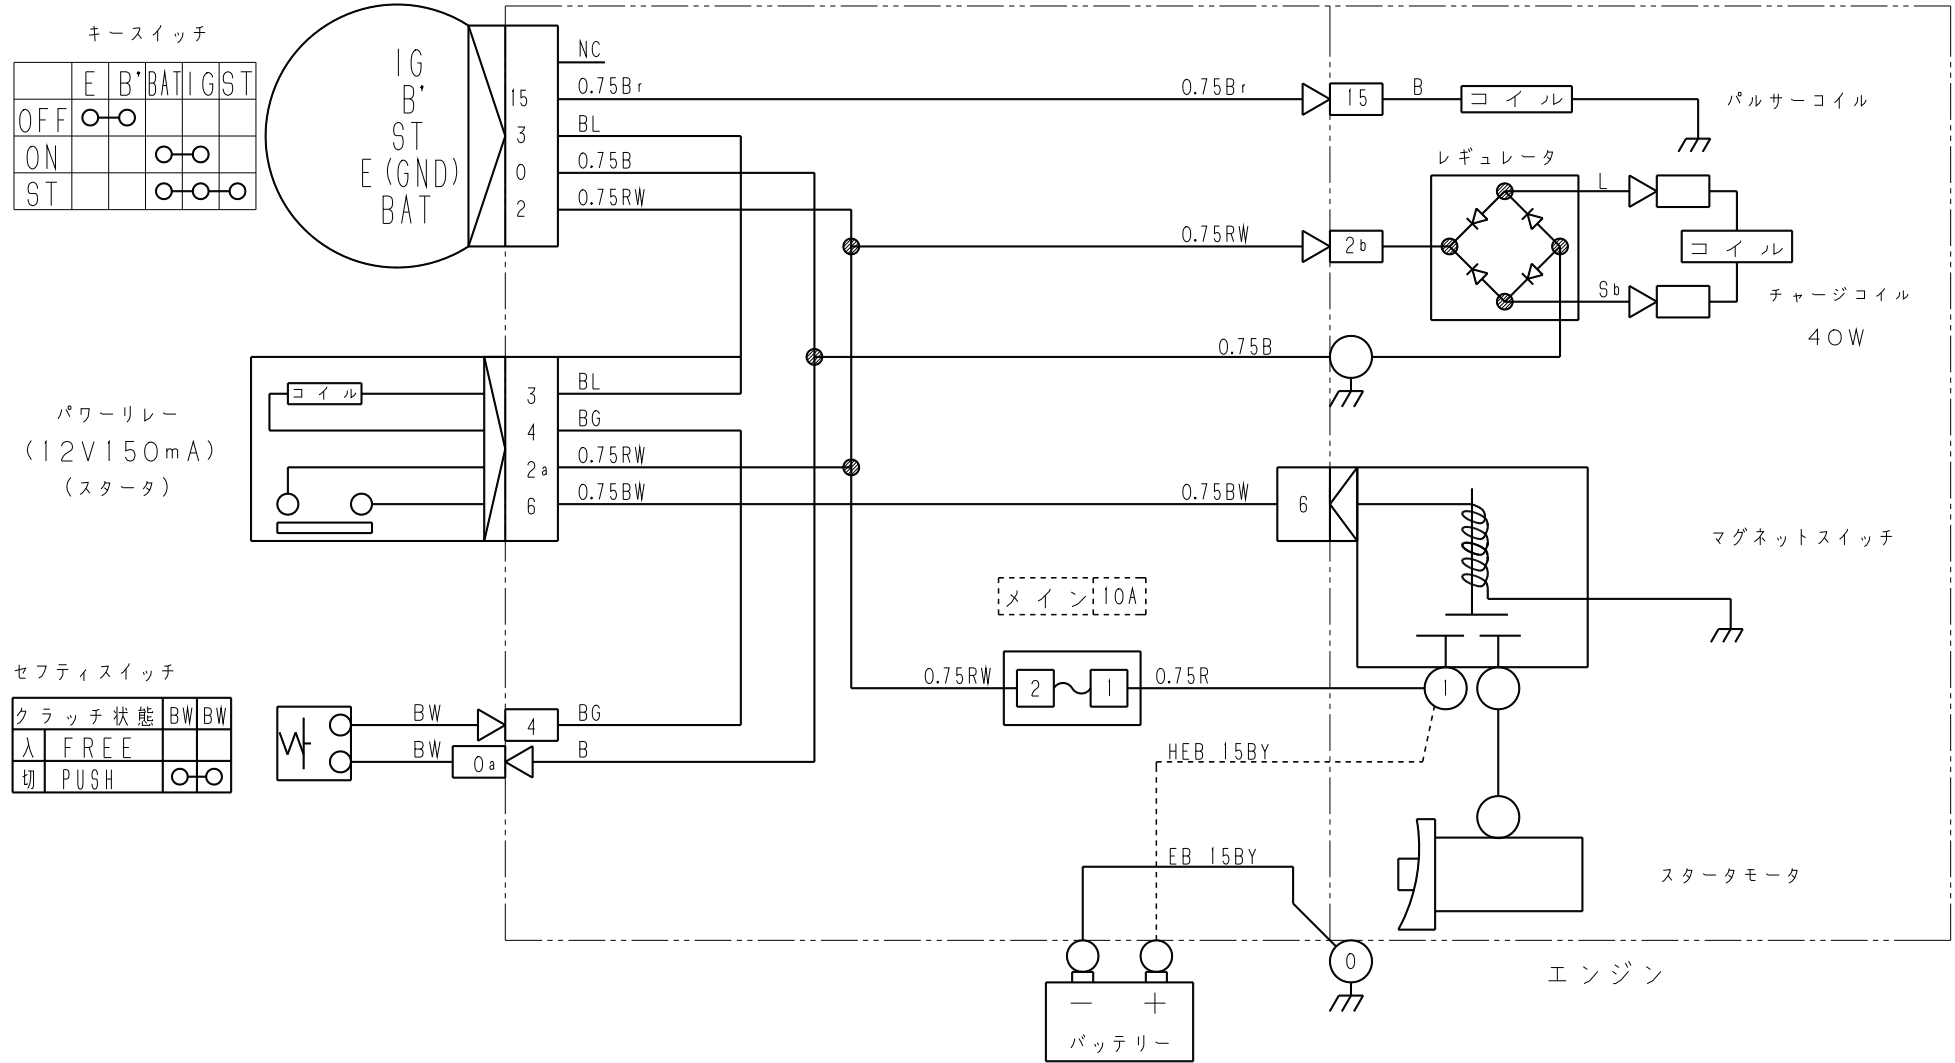

# 3692 0205 100 配線図 セルツキ

**色の見かた**

黒 - B	白 - W
赤 - R	緑 - G
黄 - Y	茶 - B r
青 - L	橙 - O
桃 - P	若葉 - L g
紫 - V	水色 - S b
灰 - G y	

例: WB (白と黒の線)

電線はAV又はAVS。KIV線を、指示なきサイズは0.5を示す。