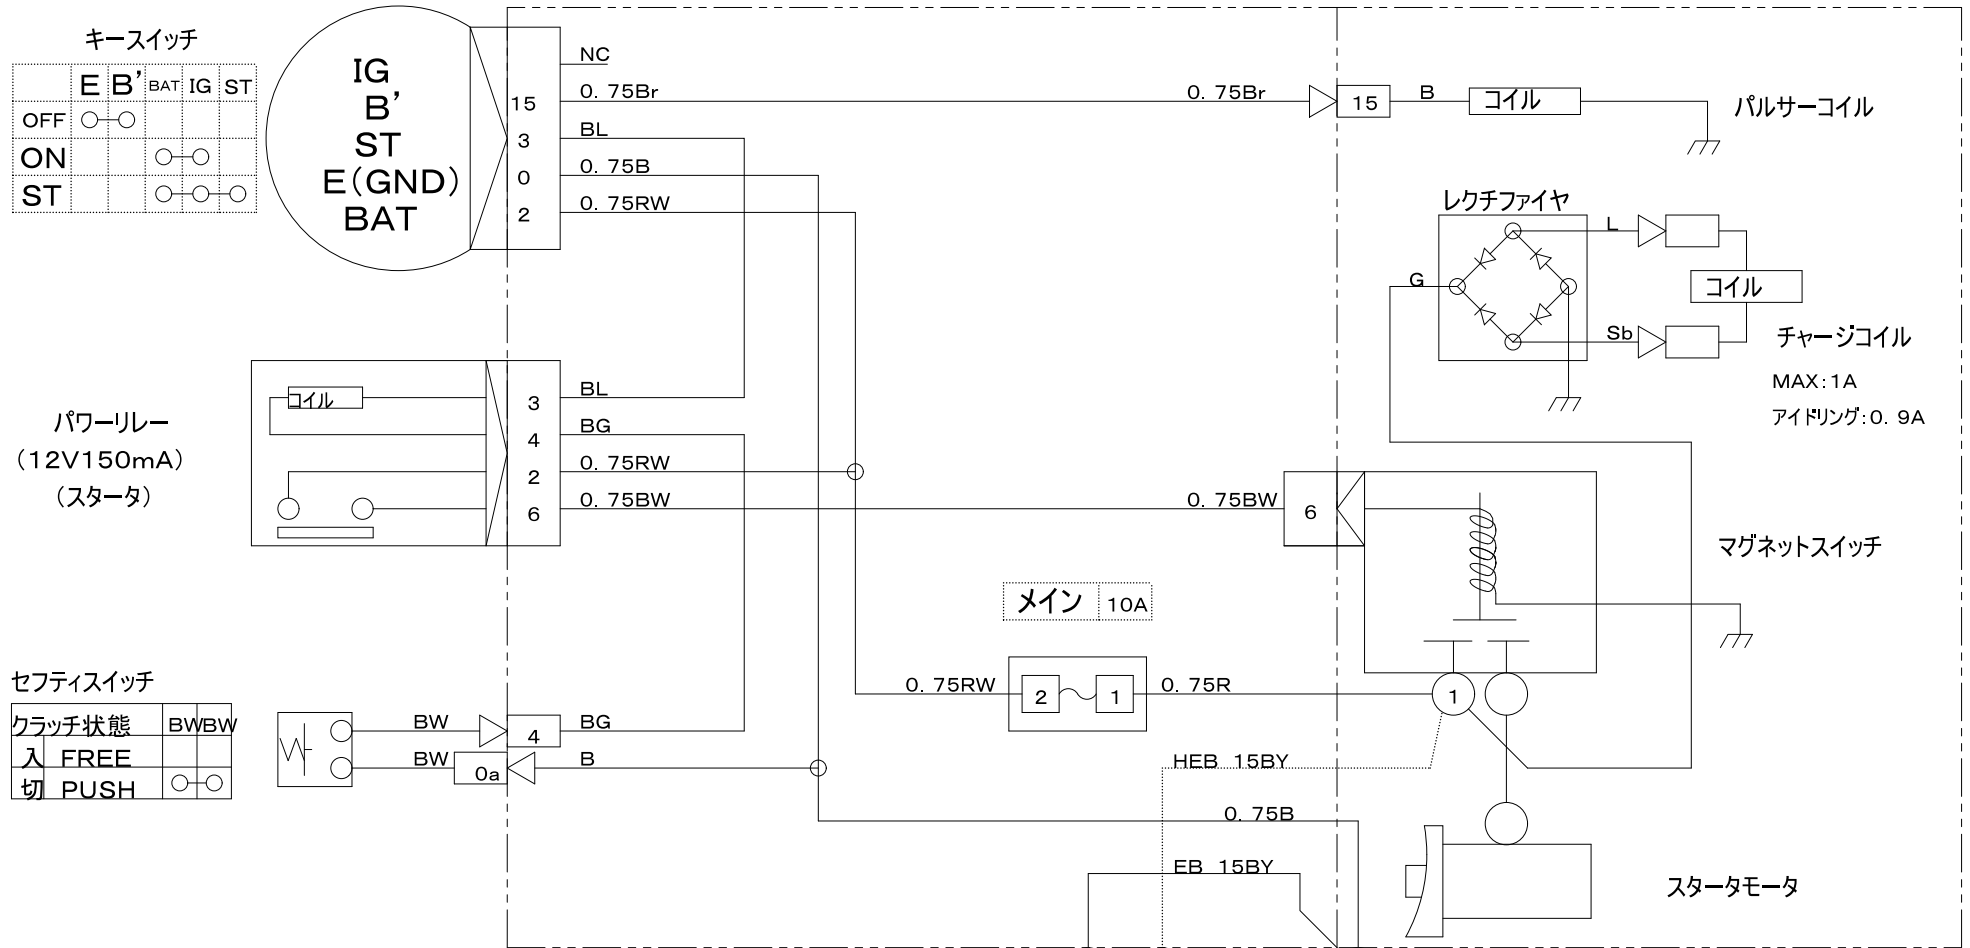

3688 0205 100 配線図 セルツキ

キースイッチ

	E	B'	BAT	IG	ST
OFF	○	○			
ON			○	○	
ST			○	○	○

パワーリレー
(12V150mA)
(スタータ)

セフティスイッチ

クラッチ状態	BWBW	
入 FREE		
切 PUSH	○	○

色の見かた

黒-B	白-W
赤-R	緑-G
黄-Y	茶-Br
青-L	橙-O
桃-P	若葉-Lg
紫-V	水色-Sb
灰-Gy	

電線はAV又はAVS. KIV線を、指示なきサイズは0.5を示す。

エンジン