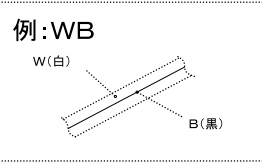

3688 0205 100 配線図 セルツキ

キースイッチ

	E	B'	BAT	IG	ST
OFF	○	○			
ON			○	○	
ST			○	○	○

パワーリレー
(12V150mA)
(スタータ)

セフティスイッチ

クラッチ状態	BWBW	
入 FREE		
切 PUSH	○	○

色の見かた

黒-B	白-W
赤-R	緑-G
黄-Y	茶-Br
青-L	橙-O
桃-P	若葉-Lg
紫-V	水色-Sb
灰-Gy	

電線はAV又はAVS. KIV線を、指示なきサイズは0.5を示す。

エンジン