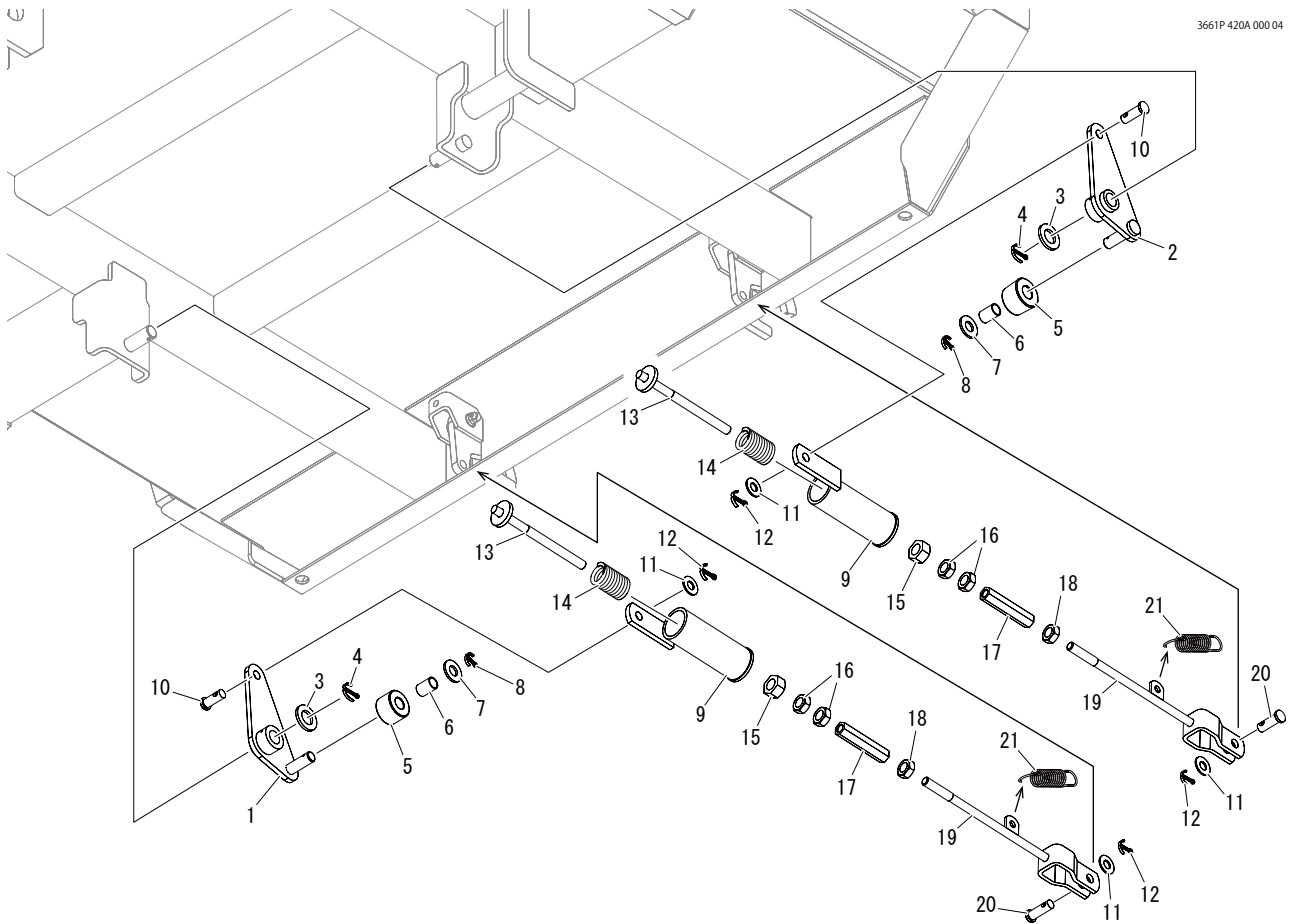

3661 420A ロアーロック (一方ダンプ) LOWER LOCK(Straight Dump)

3661P 420A 000 04

見出 No.	部品番号 PART No.	部品名称	PART NAME.	個数 Q'ty	型寸 DESCRIPTION	適用号機 FROM ~ UP TO SERIAL No.	備考 REMARKS
1	3661 4201 000	ロックレバー-R	LOCK	1			
2	3661 4207 000	ロックレバー-L	LOCK	1			
3	0350 0161 630	P W	WASHER	2			
4	0520 0132 030	ワリピン	PIN SPLIT	2			
5	6120 4103 000	ローラー	PIPE	2			
6	0796 0121 420	D Uブッシュ	BUSH	2			
7	0350 0151 226	P W	P W	2			
8	0520 0132 025	ワリピン	PIN SPLIT	2			
9	3655 4315 000	ガード	GUARD	2			
10	0562 0110 025	ヒラアタマピン	PIN	2			
11	0350 0141 022	P W	WASHER	4			
12	0520 0125 020	ワリピン	PIN SPLIT	4			
13	3655 4321 000	ロッド	ROD	2			
14	3640 4105 000	スプリング	SPRING	2			
15	A303 0110 001	ナット	NUT	2	M10		
16	A303 0110 003	ナット	NUT	4	M10		
17	6120 3015 000	ターンバックル	TURN BUCKLE	2			
18	A303 2110 003	ナット	NUT	2			

見出	部品番号	部品名称	PART NAME.	個数	型寸	適用号機	備考
No.	PART No.			Q'ty	DESCRIPTION	FROM ~ UP TO SERIAL No.	REMARKS
19	3661 4227 000	ロッド	ROD	2			
20	0562 0110 030	ヒラアタマピン	PIN	2			
21	6120 4106 000	スプリング B	SPRING	2			