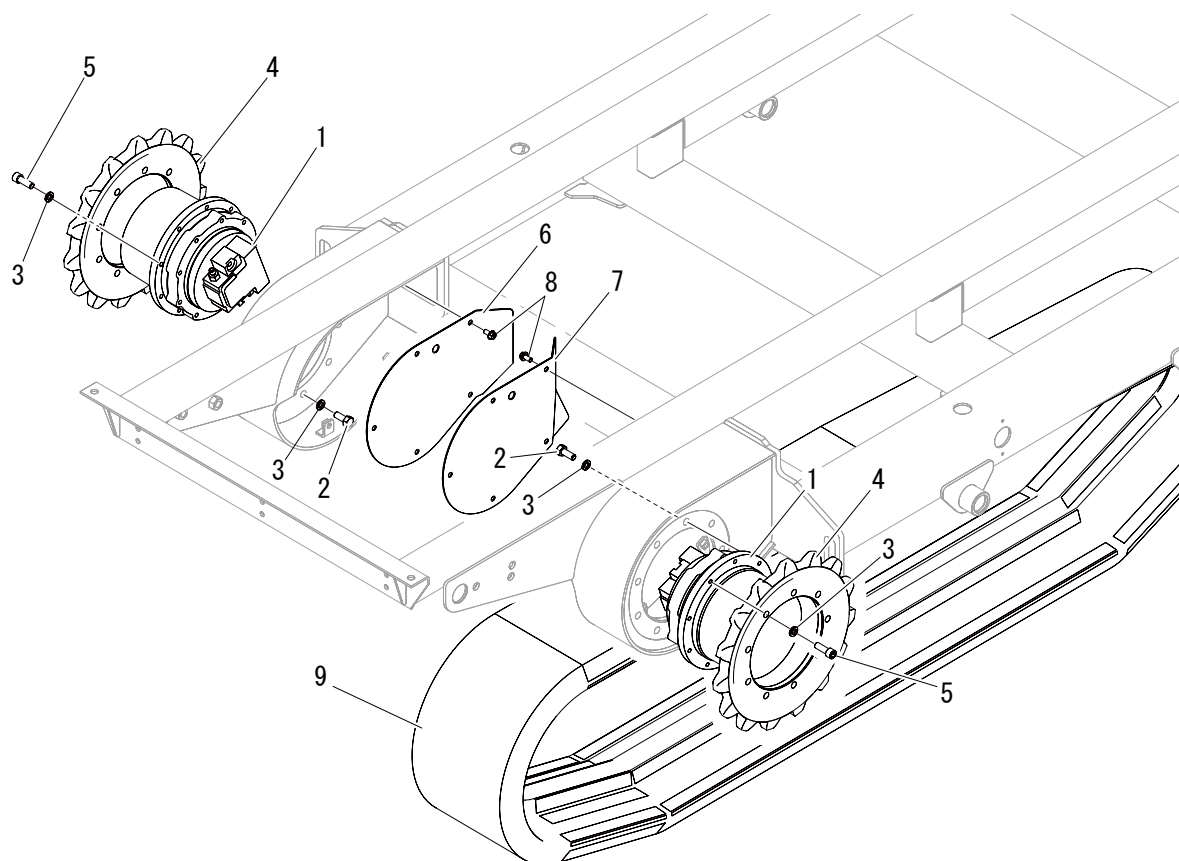

# 36A3 210C モーター MOTAR

36A3P 210C 000 00

見出 No.	部品番号 PART No.	部品名称	PART NAME.	個数 Q'ty	型寸 DESCRIPTION	適用号機 FROM ~ UP TO SERIAL No.	備考 REMARKS
1	5229 2101 001	モータ	MOTOR	2			
2	A050 0114 035	ボルト 7 T	BOLT	18	M14 × 35		
3	A360 0101 402	S W	SW	36			
4	5117 2505 000	ドライブスプロケット	SPROCKET	2			
5	A544 0714 040	キャップスクリュー	BOLT	18	M14x40		
6	36A3 2107 000	カバー R	COVER	1			
7	36A3 2108 000	カバー L	COVER	1			
8	K712 0110 020	F ボルト	BOLT	10			
9	3640 2231 000	クローラ	CRAWLER	2			