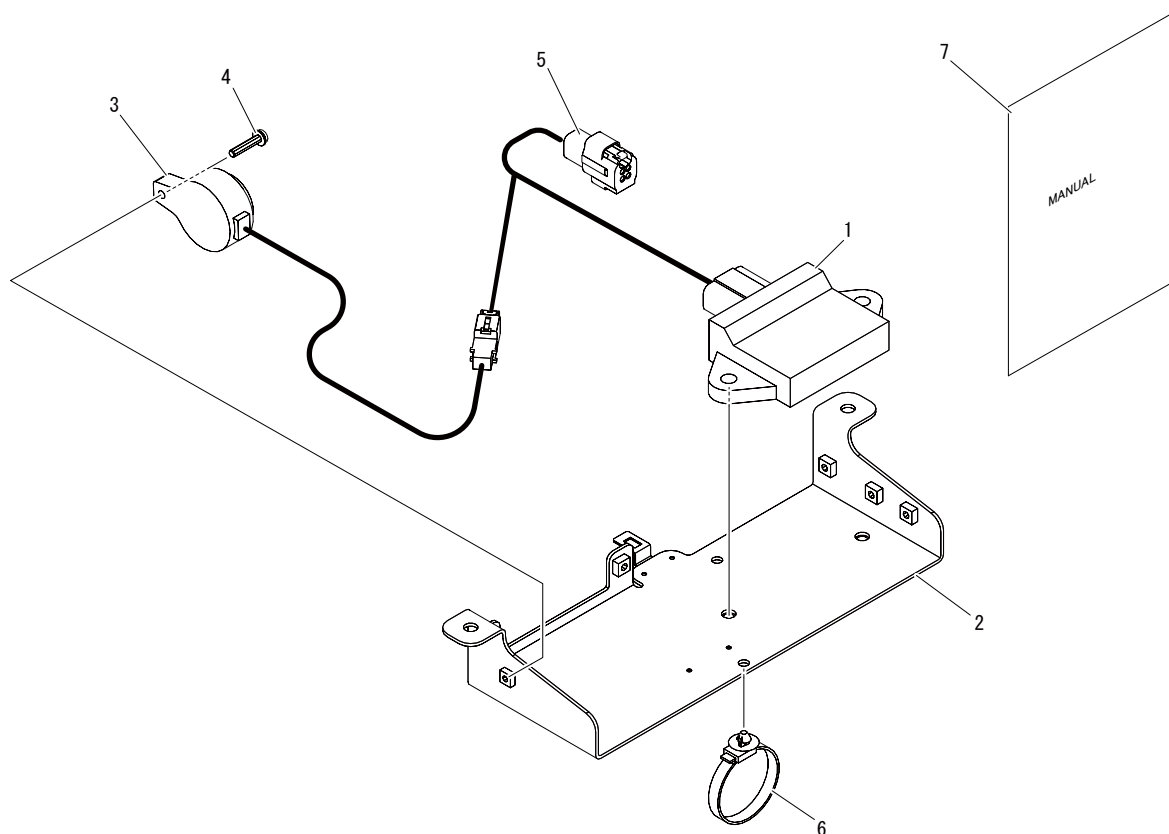

36A3 910A DPF ブザー取り付けキット DPF HORN RETROFIT KIT (~ No,9630092)

36A3P 910A 000 00

見出 No.	部品番号 PART No.	部品名称	PART NAME.	個数 Q'ty	型寸 DESCRIPTION	適用号機 FROM ~ UP TO SERIAL No.	備考 REMARKS
1	36A3 0501 003	コントロールボックス	CONTROL BOX	1			
2	36A3 0511 001	ブラケット	BRACKET	1			
3	3559 0309 000	ブザー	BUZZER	1			
4	H242 0105 025	ナベセムスB	SCREW	1	M5 × 25		
5	36A3 0612 000	ハーネス	HARNESS	1			
6	3712 0315 000	クリップ	CLIP	2			
7	36A3 9101 000	マニュアル	MANUAL	1			