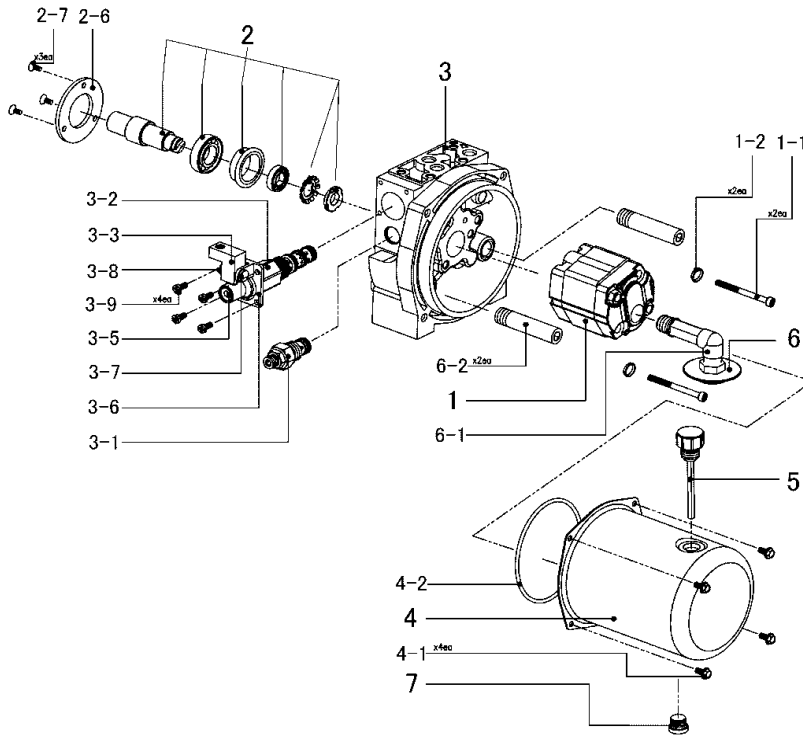

3318 5001 パッケージ H.Y.D PUMP ( Hydro-Tek ) NO.5121660 -

見出 NO.	部品番号 PART NO.	部品名称 PART NAME		個数 Q'ty	型 寸 DESCRIPTION	互 換 性 R/P	適用号機 FROM ~ UP TO SERIAL NO.	備 考 REMARKS
1	ZL402733	ポンプ	PUMP	1	402733			
1-1	ZL401232	ボルト	MOUNTING BOLT	1	401232			M8*90
1-2	ZL401101	スプリングワッシャ	SPRING WASHER	1	401101			M8
2	ZL402712999	シャフトAssy	SHAFT Assy	1				
2-6	ZL402713	カバー	COVER	1	402713			
2-7	ZL402438	ボルト	BOLT	3	402438			M5*8
3	ZL402672	ブロック	CENTER BLOCK	1	402672			
3-1	ZL402048	リリーフバルブ	RELIFE VALVE	1	402048			
3-2	ZL402050	バルブ	VALVE	1	402050			
3-3	ZL411636	レバー	LEVER	1	411636			
3-5	ZL402401	ボス	BOSS	1	402401			
3-6	ZL402420	ブラケット	BRACKET	1	402420			
3-7	ZL402403	ピン	PIN	1	402403			
3-8	ZL402624	スナップリング	SNAP RING	1	402624			
3-9	ZL402470	ボルト	BOLT	4	402470			M5*10
4	ZL402802	タンク	TANK	1	402802			
4-1	ZL400740	ボルト	BOLT	4	400740			M6*12
4-2	ZL401316	Oリング	O-RING	1	401316			
5	ZL400710	エアブリーザー	AIR BREATHER	1	400710			PF3/8
6	ZL400281	サクションフィルター	SUCTION FILTER	1	400281			
6-1	ZL411772	サクションパイプ	SUCTION PIPE	1	411772			
6-2	ZL413032	リターンパイプ	RETURN PIPE	1	413032			
7	ZL400982	ドレーンプラグ	DRAIN PLUG	1	400982			PF1/2