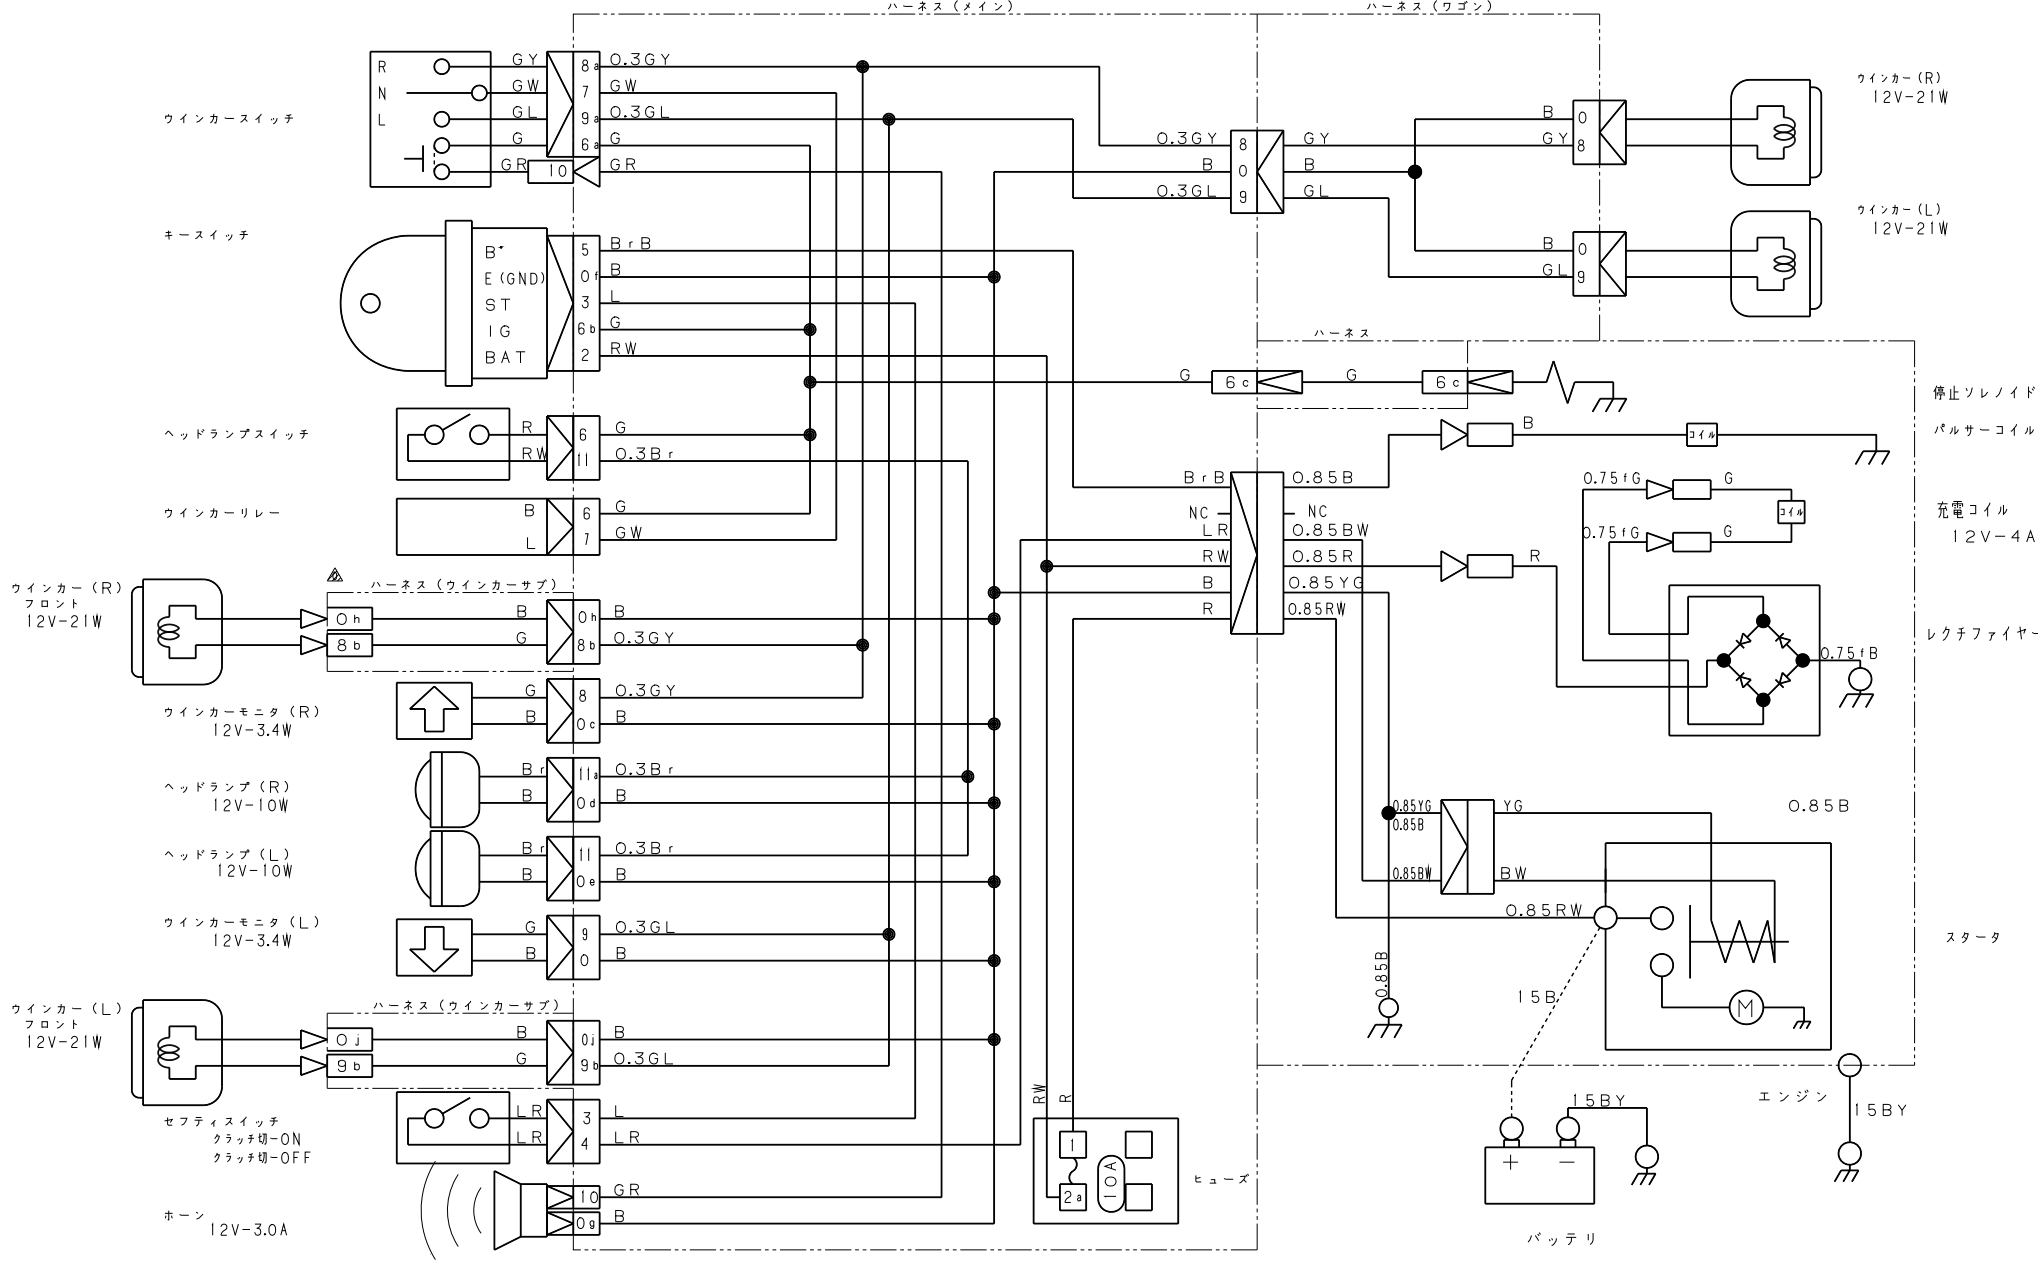

3712 0302 配線図 DIAGRAM (~NO.5121285)

色の見かた

|         |          |                         |
|---------|----------|-------------------------|
| 黒 - B   | 白 - W    | 例: WB<br>W (白)<br>B (黒) |
| 赤 - R   | 緑 - G    |                         |
| 黄 - Y   | 茶 - B r  |                         |
| 青 - L   | 橙 - O    |                         |
| 桃 - P   | 若葉 - L g |                         |
| 茶 - V   | 水色 - S b |                         |
| 灰 - G y |          |                         |

電線はAV又はAVS線を、指示なきサイズは0.5を示す。

色の見かた

|       |        |
|-------|--------|
| 黒-B   | 白-W    |
| 赤-R   | 緑-G    |
| 黄-Y   | 茶-B r  |
| 青-L   | 橙-O    |
| 桃-P   | 若葉-L g |
| 紫-V   | 水色-S b |
| 灰-G v |        |

例: WB

電線はAV又はAVS線を、指示なきサイズは0.5を示す。