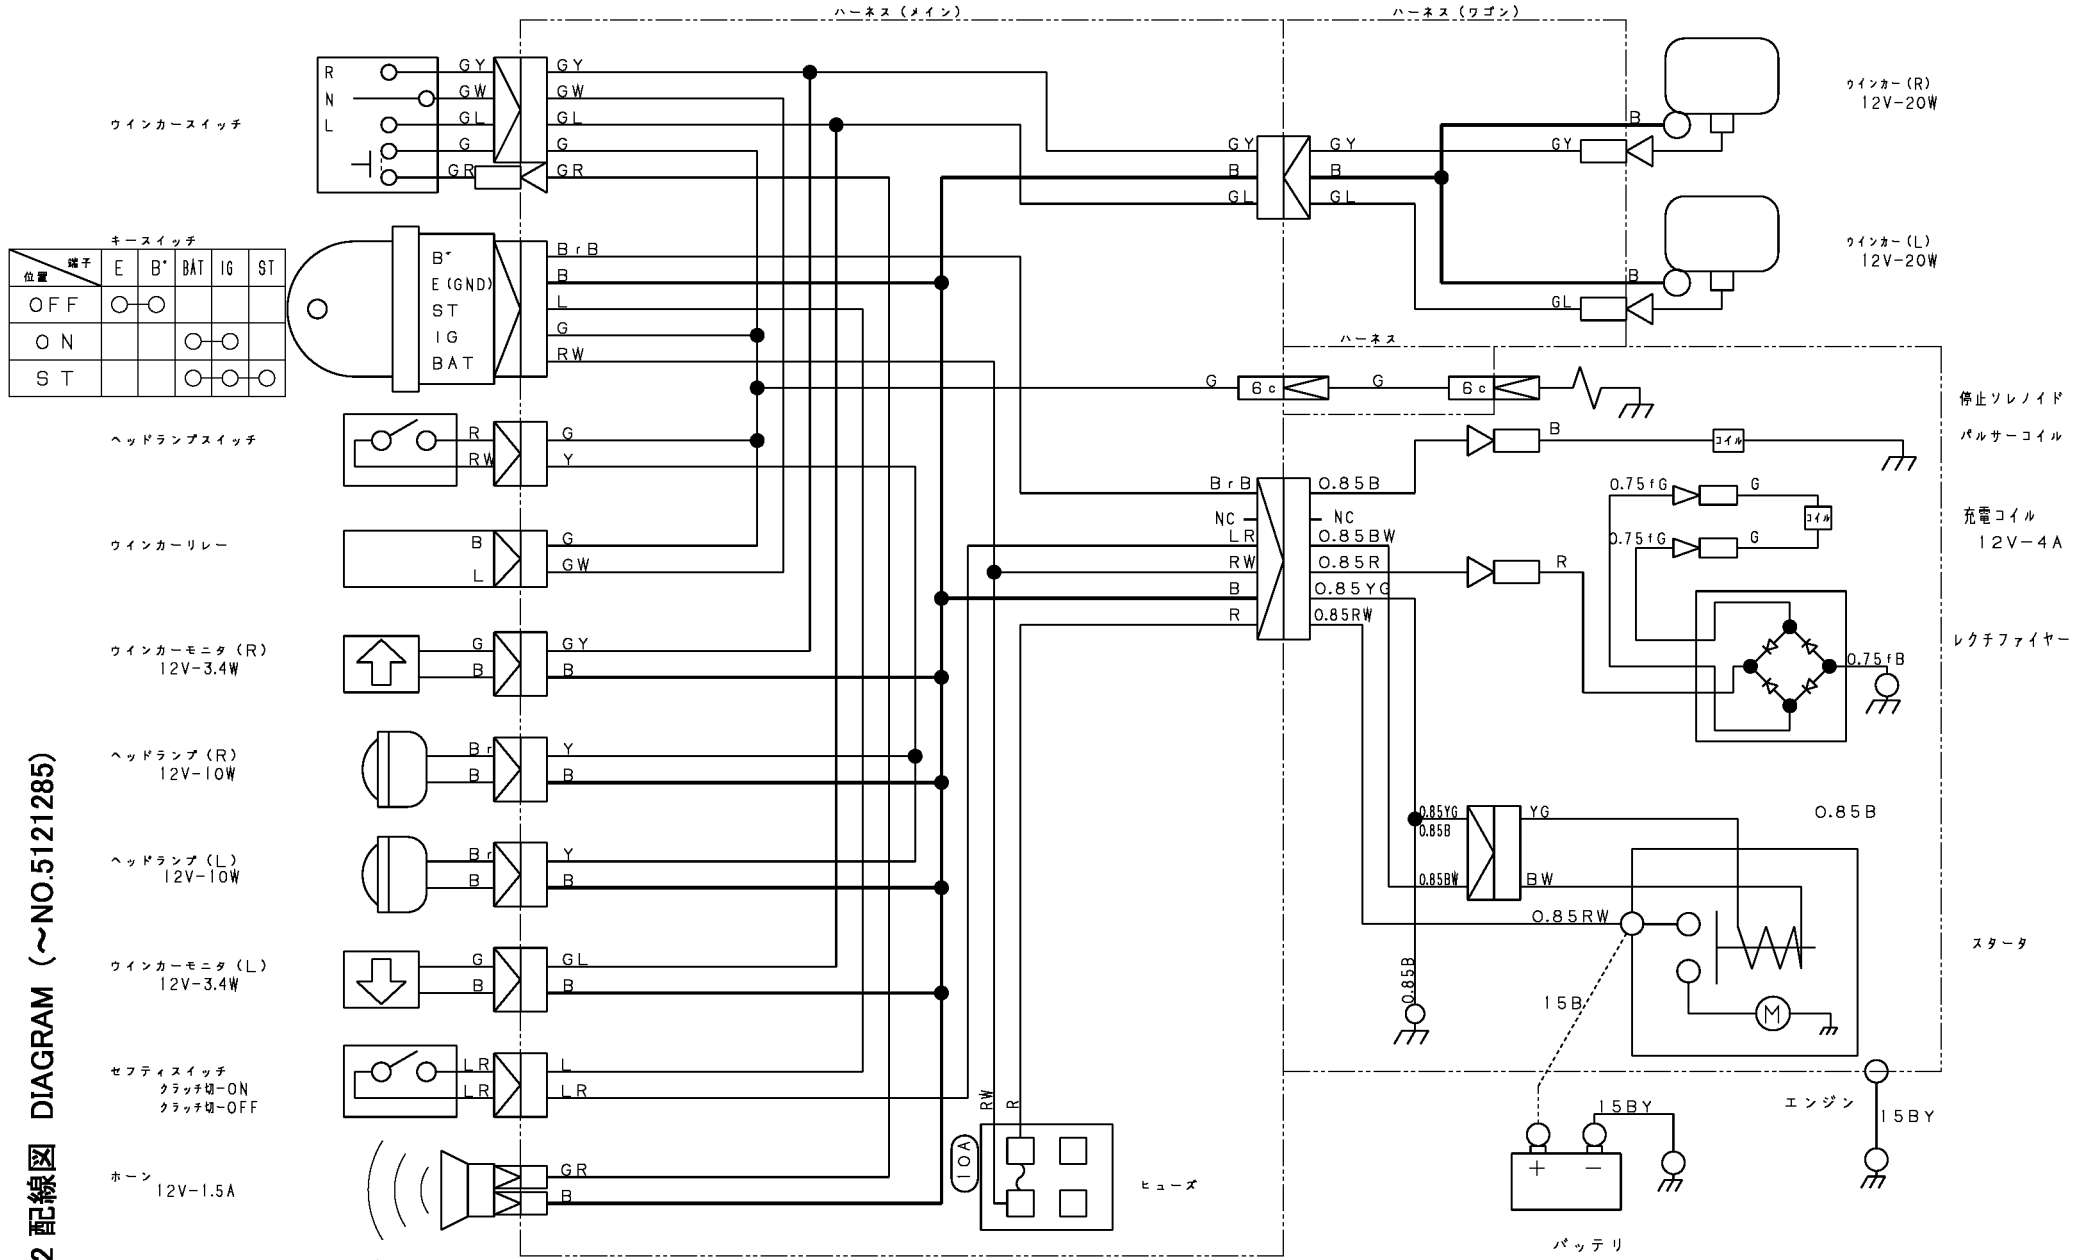

3712 0302 配線図 DIAGRAM (~NO.5121285)

色の見かた

|         |          |                         |
|---------|----------|-------------------------|
| 黒 - B   | 白 - W    | 例: WB<br>W (白)<br>B (黒) |
| 赤 - R   | 緑 - G    |                         |
| 黄 - Y   | 茶 - B r  |                         |
| 青 - L   | 橙 - O    |                         |
| 桃 - P   | 若葉 - L g |                         |
| 茶 - V   | 水色 - S b |                         |
| 灰 - G y |          |                         |

電線はAV又はAVS線を、指示なきサイズは0.5を示す。

色の見かた

|       |        |
|-------|--------|
| 黒-B   | 白-W    |
| 赤-R   | 緑-G    |
| 黄-Y   | 茶-B r  |
| 青-L   | 橙-O    |
| 桃-P   | 若葉-L g |
| 紫-V   | 水色-S b |
| 灰-G v |        |

例: WB

電線はAV又はAVS線を、指示なきサイズは0.5を示す。