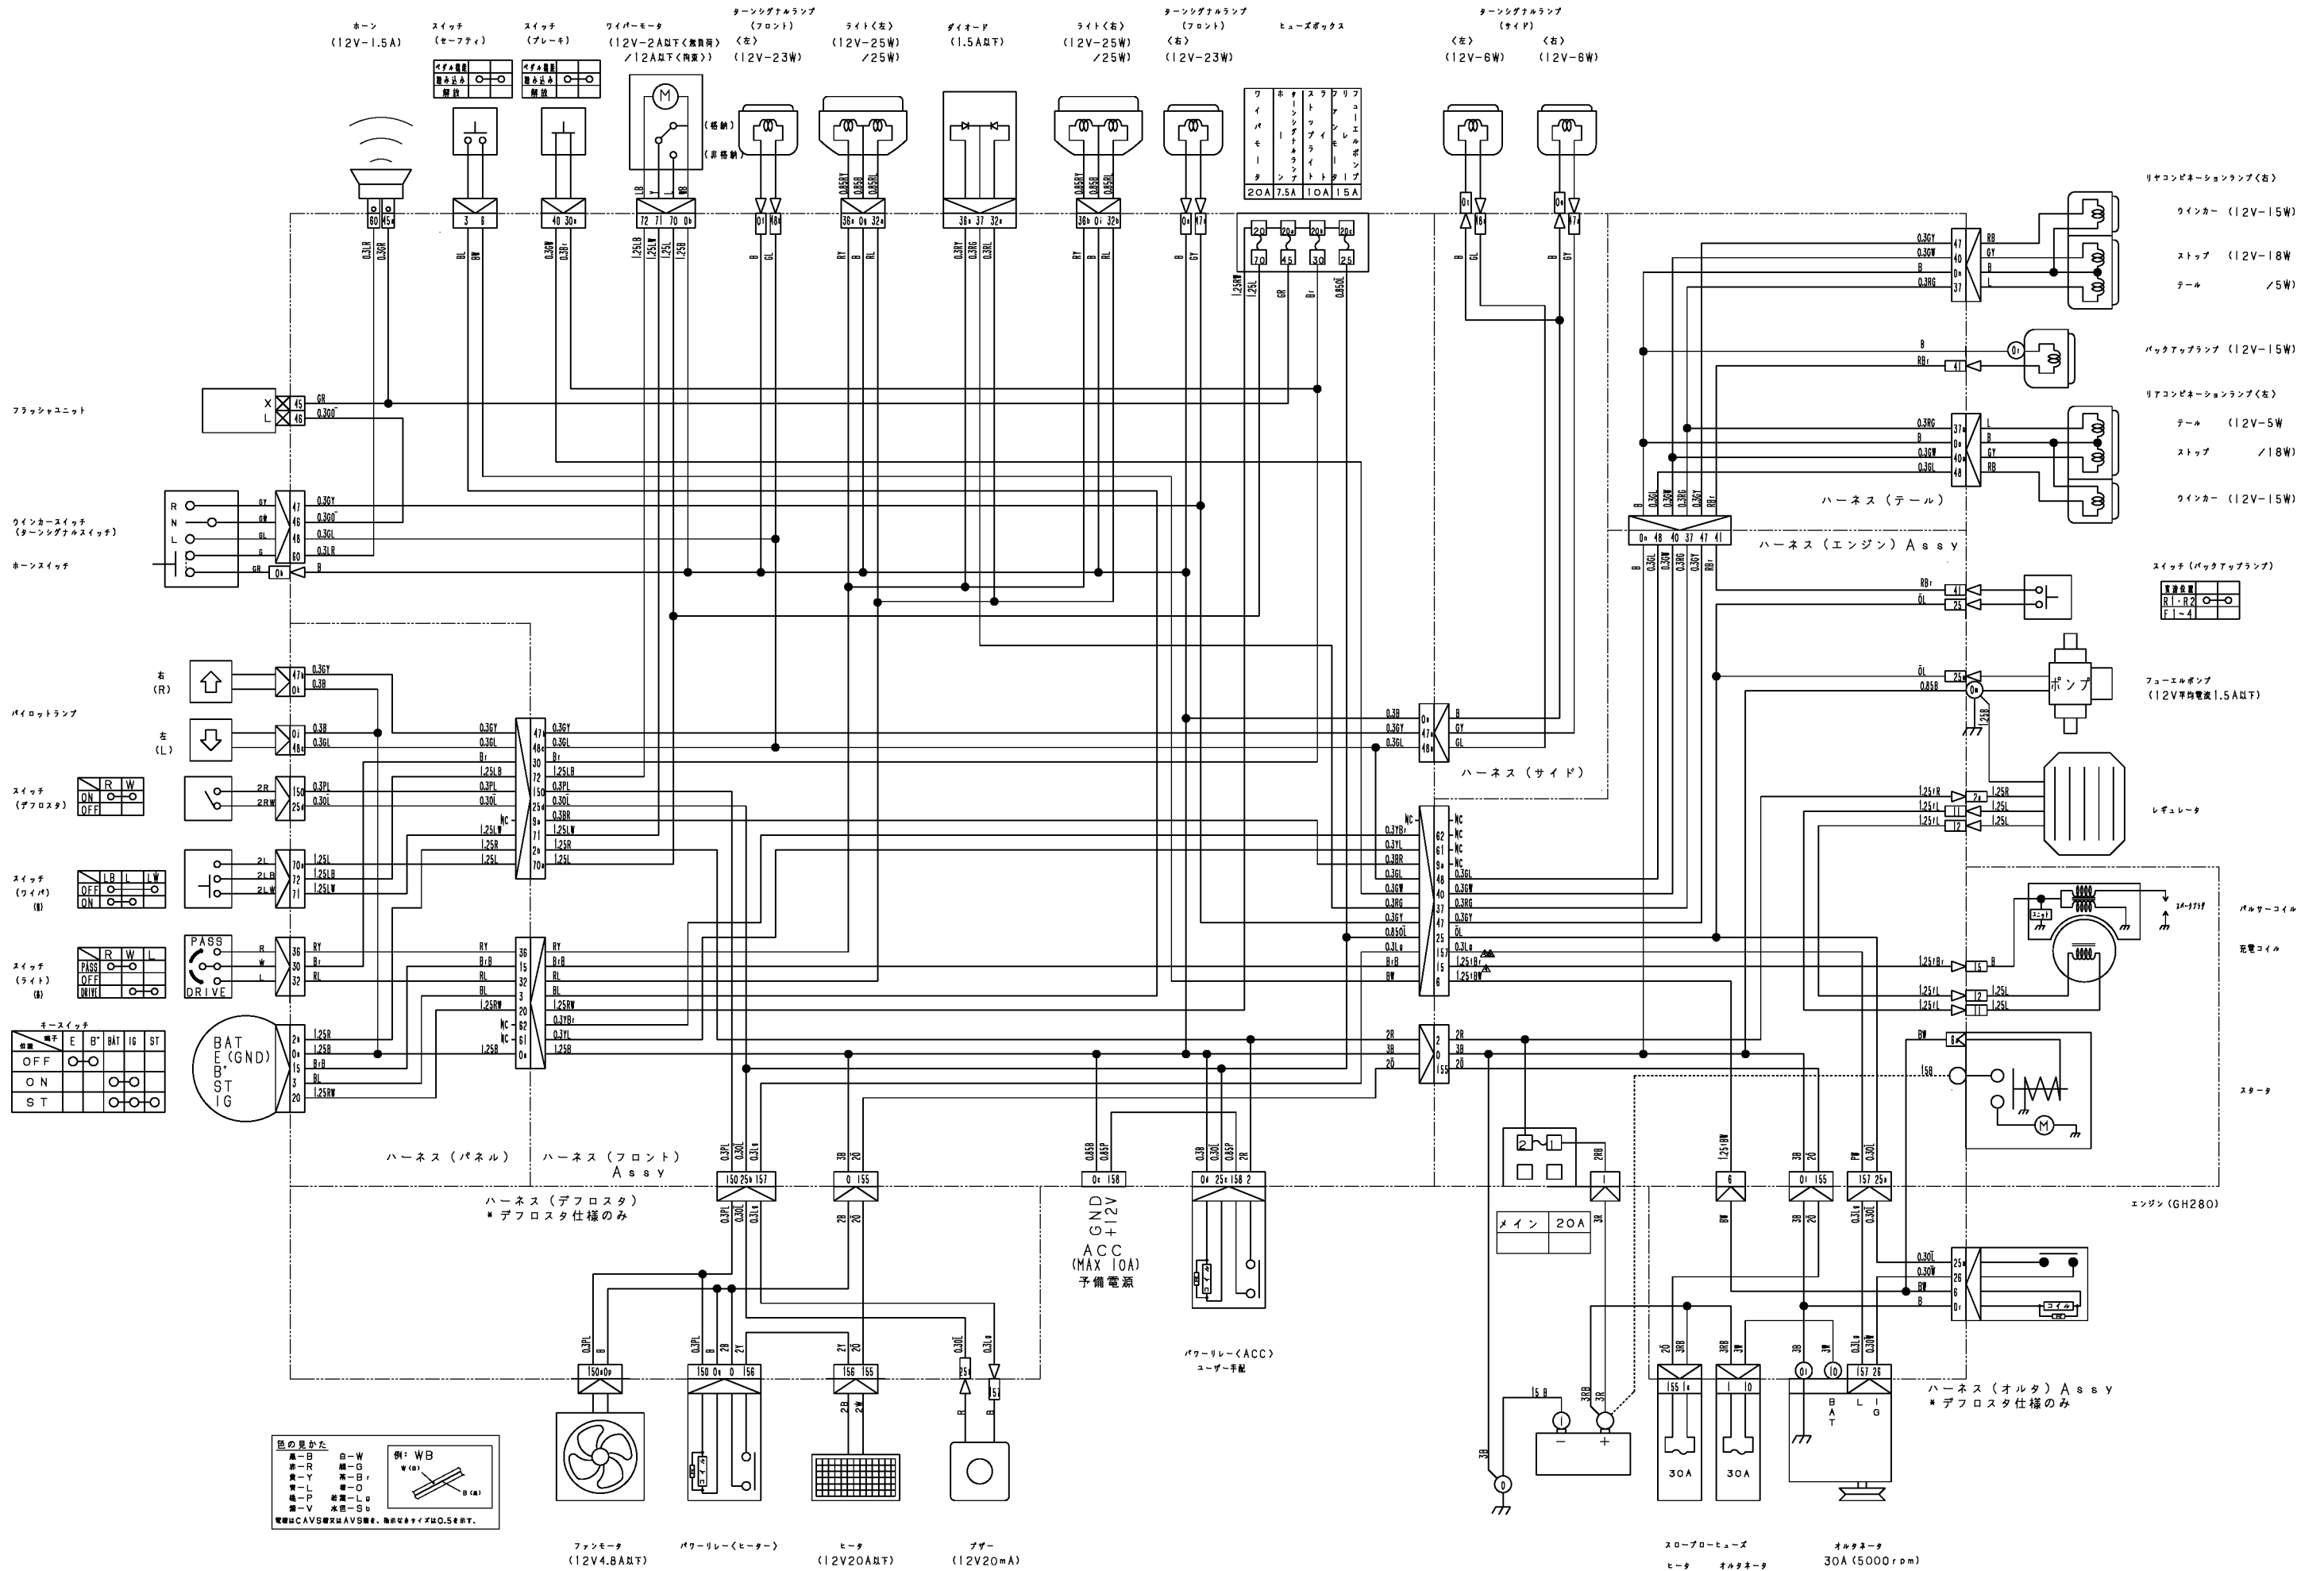

3714 0601 000 配線図 GH280用

色の見かた

黒	白	赤	青	黄	緑	紫	茶	灰	茶	黒
例: WB	例: WB	例: WB	例: WB	例: WB	例: WB	例: WB	例: WB	例: WB	例: WB	例: WB

電線はCAV50S又はAVS50Sを使用し、絶縁材はナイロン0.5mmを使用。