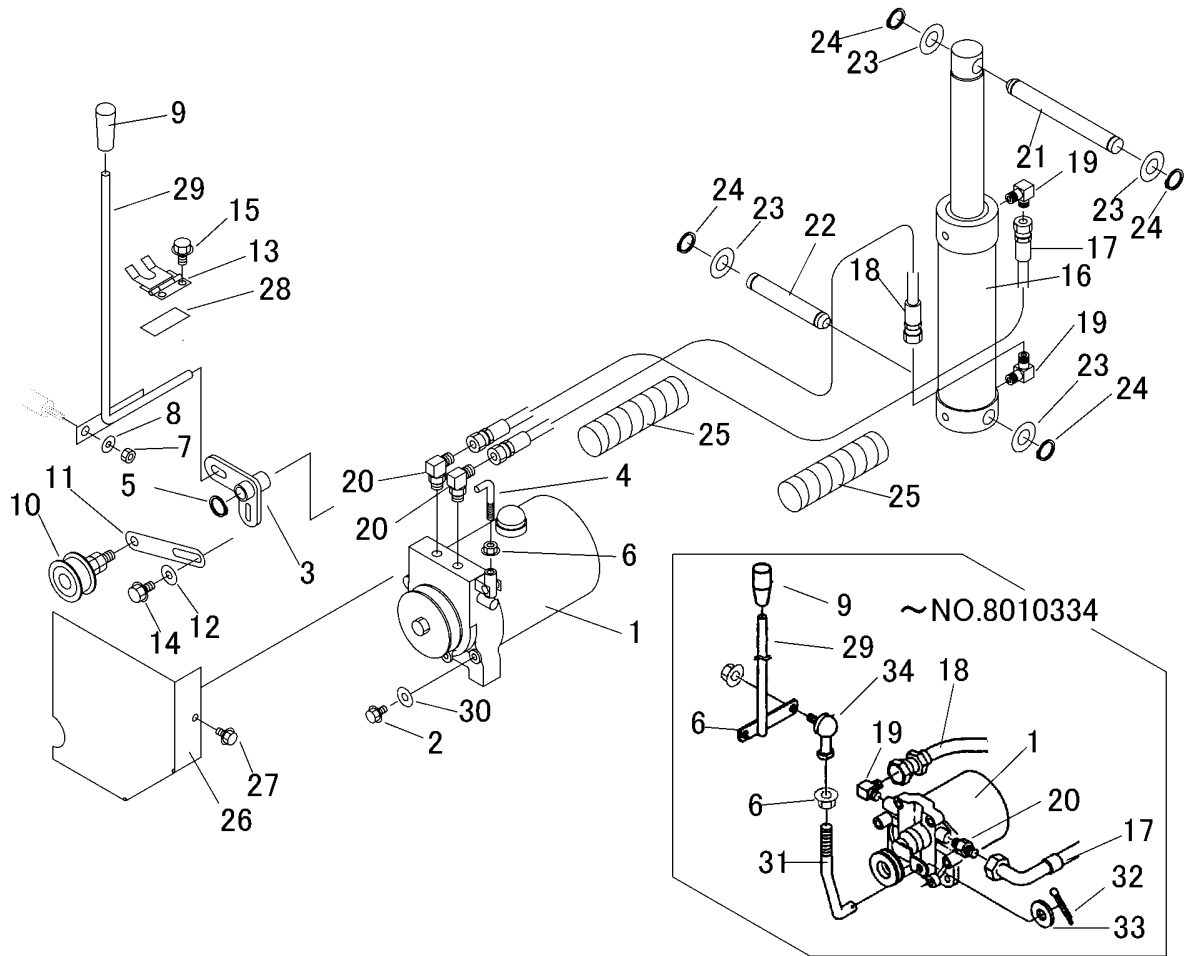

3421 500A ユアツクミタテ (油圧ダンプ)  
HYDRAULIC EQUIPMENT (DUMPING)

見出 NO.	部品番号 PART NO.	部品名称	PART NAME	個数 Q'ty	型 寸 DESCRIPTION	適用号機 FROM ~ UP TO SERIAL NO.	備 考 REMARKS
1	3537 6101 000	パッケージ	PACKAGE	1	K52R-52-56-6	NO.8010335 ~	
1	3408 5001 000	パッケージ	PACKAGE	1	K52R-52S-11-2	~ NO.8010336	
2	K110 0108 016	Fボルト	BOLT	4	M8 x 16		
3	3421 5021 000	リンク	LINK	1			
4	3430 5015 000	ボルト	BOLT	1			
5	0740 0001 600	Cリング	RING	1			
6	F301 0108 000	Fナット	NUT	1	M8	NO.8010335 ~	
6	F301 0108 000	Fナット	NUT	2	M8	~ NO.8010336	
7	A351 0110 002	Uナット	U-NUT	1	M10		
8	0350 0141 022	PW	WASHER,PLAIN	1	10 x 22 x 1.6		
9	0691 0010 250	グリップ	GRIP	1			
10	3535 3121 000	テンションプーリ	PULLEY	1		NO.8010335 ~	
10	3611 7105 000	テンションプーリアSSY	PULLEY	1		~ NO.8010336	
11	3713 5012 000	P.P.テンションアーム	ARM	1		NO.8010335 ~	
11	3408 5009 000	テンションアーム	ARM	1		~ NO.8010336	
12	0350 0151 026	PW	WASHER	1	10 x 26 x 2.3		
13	6120 2833 000	ストッパ	STOPPER	1			
14	K710 0110 020	Fボルト	BOLT	1	M10 x 20		
15	K710 0108 016	Fボルト	BOLT	2	M8 x 16		
16	7805 000B 000	シリンダ	CYLINDER	1	CC6020B		
17	3616 6107 000	ユアツホース	HOSE	1		NO.8010335 ~	
17	3608 7203 000	ユアツホース	HOSE	1	R007	~ NO.8010336	
18	3408 5102 000	ユアツホース	HOSE	1			
19	3611 7302 000	エルボ	ADAPTER	2	8022RG04	NO.8010335 ~	
19	3611 7302 000	エルボ	ADAPTER	3	8022RG04	~ NO.8010336	