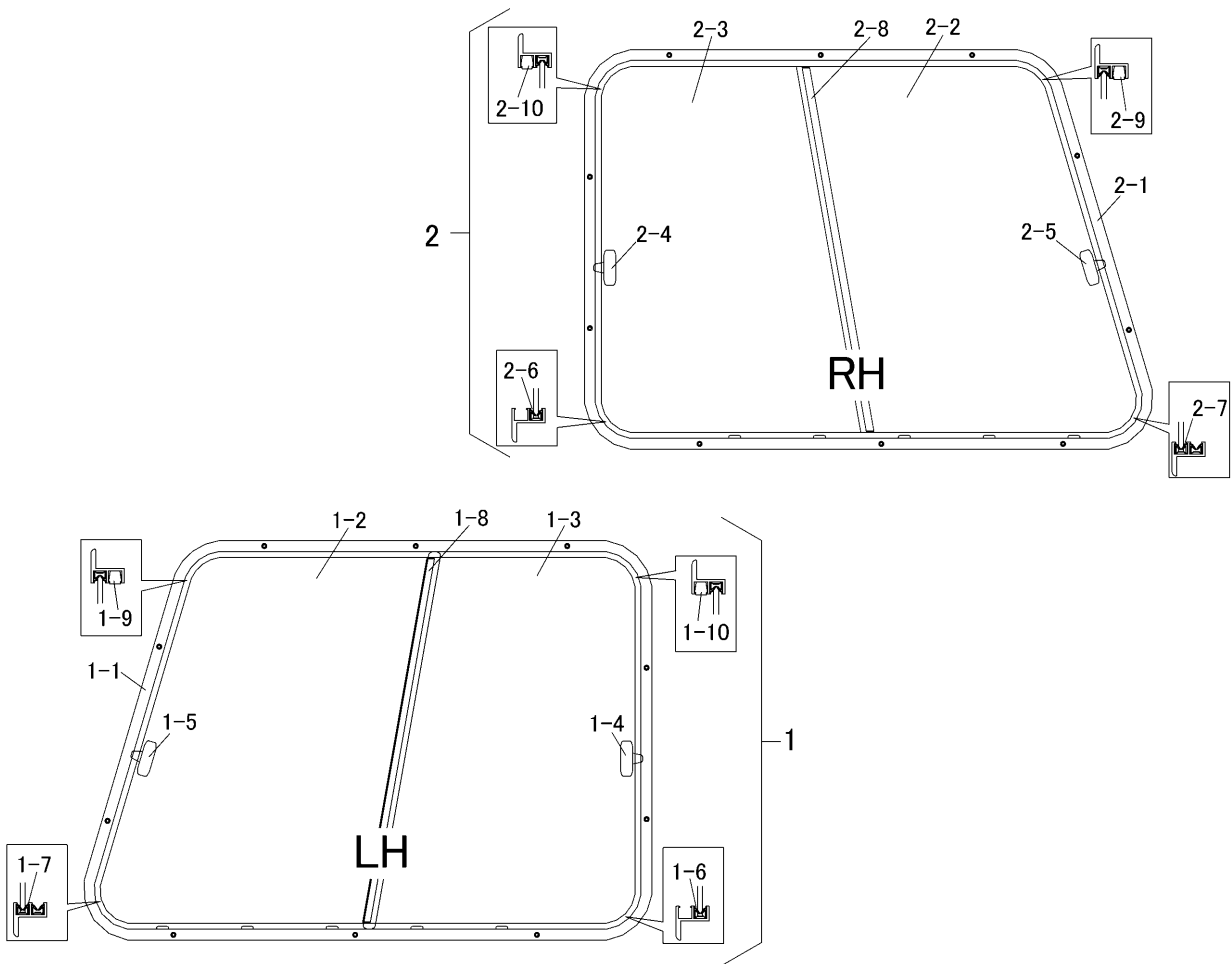

3718 1435 サッシュ SASH

見出 NO.	部品番号 PART NO.	部品名称 PART NAME	個数 Q'ty	型 寸 DESCRIPTION	適用号機 FROM ~ UP TO SERIAL NO.	備 考 REMARKS
1	3718 1435 000	サッシュL	1	T07-A0000-E		
1-1	3718 1435 100	フレーム	1	T07-A1000-C		
1-2	3718 1435 200	ガラス	1	T07-A8101-C		
1-3	3718 1435 300	ガラス	1	T07-A8201-C		
1-4	3718 1435 400	ロック	1	LK-2010-00-0		
1-5	3718 1435 500	ロック	1	LK-2090-00-0		
1-6	3718 1435 600	ガラスラン	1	T07-A2100-C		
1-7	3718 1435 700	ガラスラン	1	T07-A2200-C		
1-8	3718 1435 800	チャンネル	1	T07-A3100-B		
1-9	3718 1435 900	ストッパ	1	SR-0070-03-1		
1-10	3718 1436 000	ストッパ	1	SR-0080-03-1		
2	3718 1438 000	サッシュR	1	T08-A0000-E		
2-1	3718 1438 100	フレーム	1	T08-A1000-C		
2-2	3718 1435 200	ガラス	1	T07-A8101-C		
2-3	3718 1435 300	ガラス	1	T07-A8201-C		
2-4	3718 1435 400	ロック	1	LK-2010-00-0		
2-5	3718 1435 500	ロック	1	LK-2090-00-0		
2-6	3718 1438 200	ガラスラン	1	T08-A2100-C		
2-7	3718 1435 700	ガラスラン	1	T07-A2200-C		
2-8	3718 1438 300	チャンネル	1	T08-A3100-B		
2-9	3718 1435 900	ストッパ	1	SR-0070-03-1		
2-10	3718 1436 000	ストッパ	1	SR-0080-03-1		