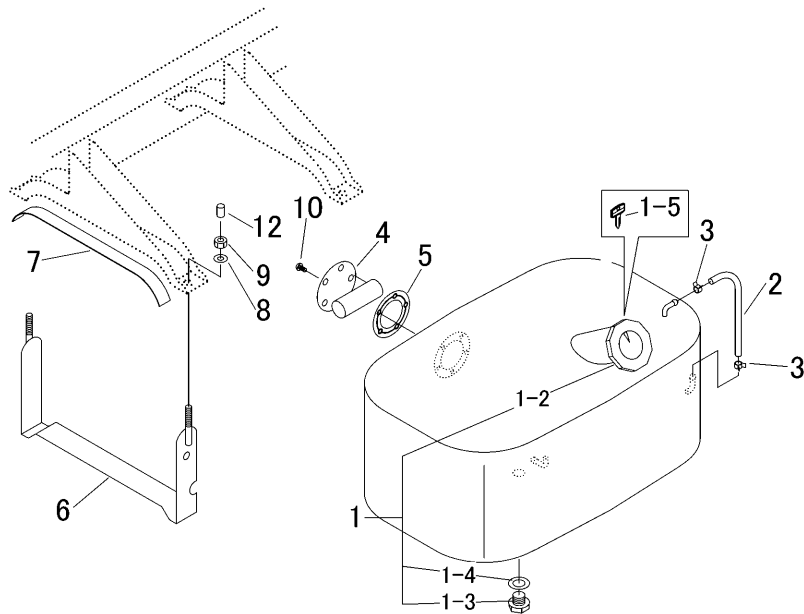

3721 080A フューエルタンク FUEL TANK

見出 NO.	部品番号 PART NO.	部品名称 PART NAME	個数 Q'ty	型 寸 DESCRIPTION	適用号機 FROM ~ UP TO SERIAL NO.	備 考 REMARKS
1	3721 0801 000	タンクASSY	1	TANK		
1-2	3718 7017 000	キャップ	1	CAP		1-5を含む
1-3	3709 0805 000	プラグ	1	PLUG		
1-4	3709 0806 000	パッキン	1	PACKING		
1-5		キー	1	KEY		(単品供給不可)
2	3718 0809 000	フューエルケージ	1	HOSE		
3	0050 3107 806	ホースクリップ	2	CLAMP HOSE		
4	3718 0811 000	センサ	1	SENSOR		
5	3718 0812 000	パッキン	1	PACKING		
6	3709 0811 000	タンクブラケット	2	BRACKET		
7	3709 0809 000	テープ	2	TAPE		
8	0350 0140 818	PW	4	WASHER	8 x 18 x 1.6	
9	A351 0108 002	ナット	4	NUT	M8	
10	A242 0105 010	ナベコネジ	5	SCREW	M5 x 10	
12	3721 0815 000	キャップ	4	CAP		