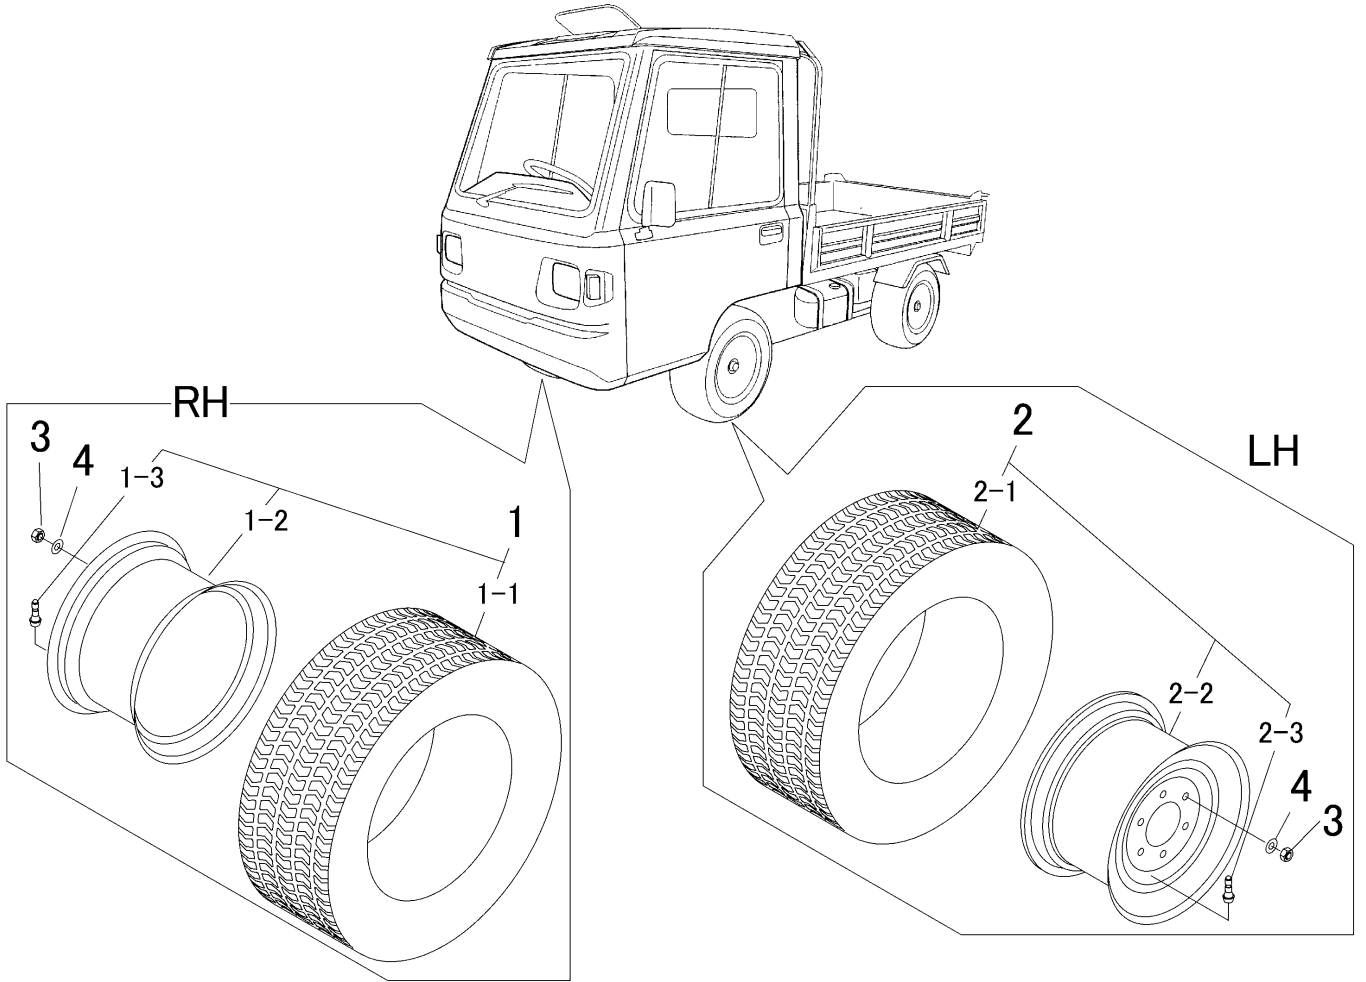

3718 220A タイヤ TIRE

見出 NO.	部品番号 PART NO.	部品名称 PART NAME	個数 Q'ty	型 寸 DESCRIPTION	適用号機 FROM ~ UP TO SERIAL NO.	備 考 REMARKS
1	3718 2201 000	タイヤASSY-R	2			
1-1	3714 2202 000	タイヤ	2	AGP22*8.50-12		
1-2	3718 2203 000	ホイール	2			
1-3	3714 2204 000	バルブ	2	TR413		
2	3718 2206 000	タイヤASSY-L	2			
2-1	3714 2202 000	タイヤ	2	AGP22*8.50-12		
2-2	3718 2203 000	ホイール	2			
2-3	3714 2204 000	バルブ	2	TR413		
3	A073 0112 001	ナット	24	M12		
4	3718 2216 000	PW	24			