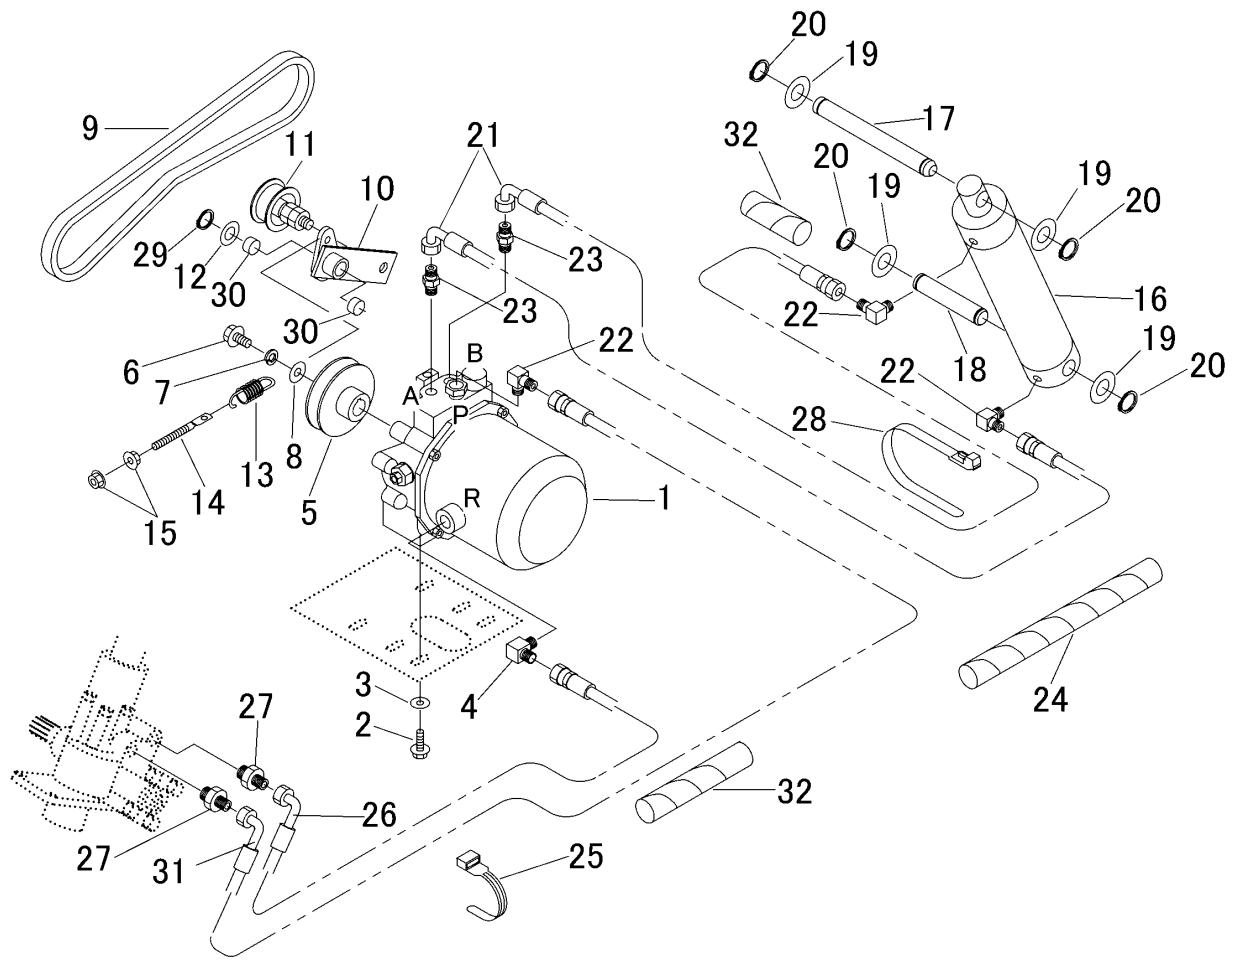

3721 500A ユアツ (デフロスタ無)  
HYDRAULIC (DEFROSTERLESS)

見出 NO.	部品番号 PART NO.	部品名称	PART NAME	個数 Q'ty	型 寸 DESCRIPTION	適用号機 FROM ~ UP TO SERIAL NO.	備 考 REMARKS
1	3714 5001 000	パッケージ	PACKAGE	1			詳細アリ
2	K110 0108 016	ホルト	BOLT	4	M8×16(4T)		
3	0350 0140 822	PW	WASHER	4	8×22×1.6		
4	3714 5005 000	エルホ	ADAPTER	1			
5	3415 5002 000	プーリ	PULLEY	1			
6	A110 0110 016	ホルト	BOLT	1	M10×16		
7	0350 0151 026	PW	WASHER	1	10×26×2.3		
8	A360 0101 002	SW	WASHER	1	10		
9	0852 1300 037	Vベルト	VBELT	1	SB37W400		
10	3718 5011 001	テンションアーム	TENSION ARM	1			
11	3611 7105 000	テンションプーリアセンブリ	PULLEY	1			
12	0350 0161 630	PW	WASHER	1	16×30×3.0		
13	3514 6124 000	スプリング	SPRING	1	#80		
14	3630 4393 000	ハリホルト	BOLT	1	L=125		
15	F301 0108 000	Fナット	NUT	2	M8		
16	7801 1031 000	シリンダ	CYLINDER	1			
17	3408 5107 000	シャフト	PIN	1			
18	3527 5068 000	シャフト	PIN	1			
19	0350 0162 040	PW	WASHER	4	20×40×3.2		
20	0740 0002 000	リング	RING	4	S20		
21	3638 6005 000	ユアツホース	HOSE	2			
22	3611 7302 000	エルホ	ADAPTER	3			
23	3611 7303 000	アダプタ	ADAPTER	2			
24	5108 4825 000	ブラマー	TUBE	2			
25	3513 3131 000	プラスチックバンド	BAND	3			