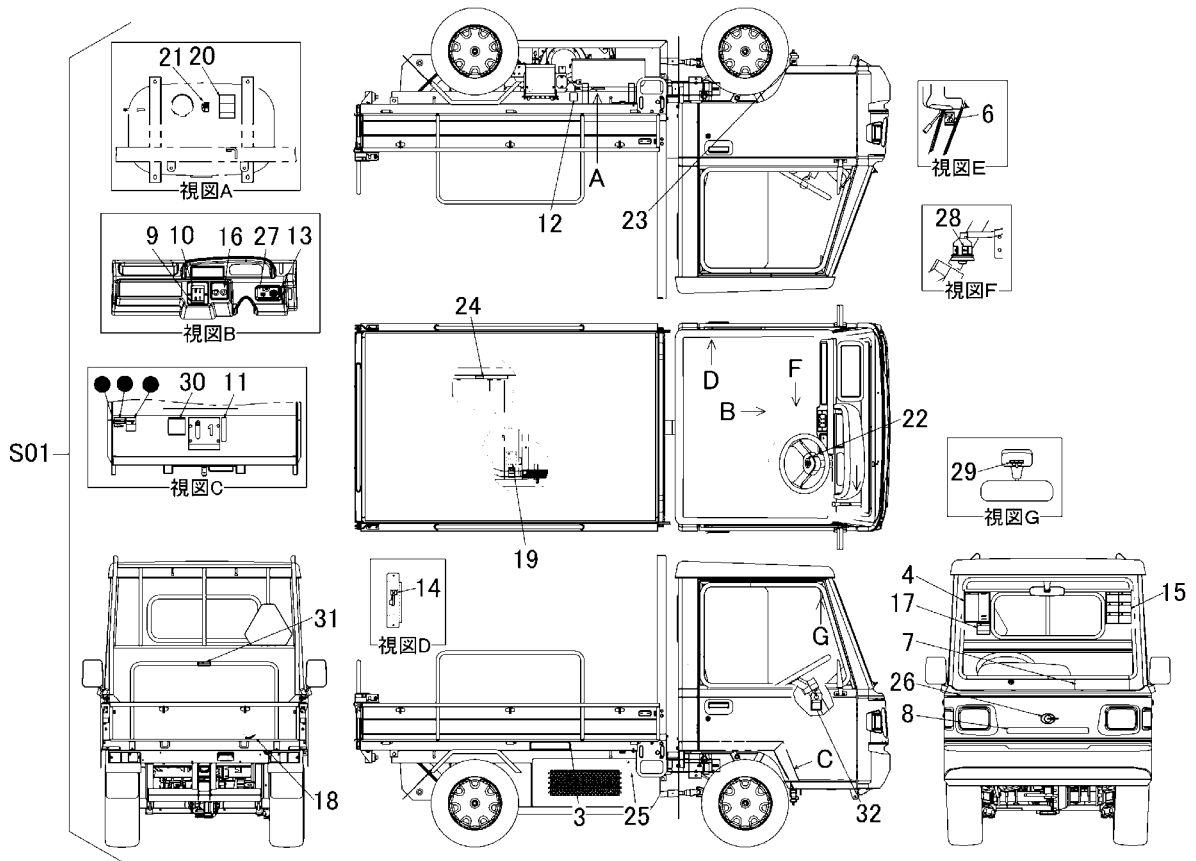

3721 600A マーク (デフロスタ無) MARK (DEFROSTERLESS)

見出 NO.	部品番号 PART NO.	部品名称 PART NAME	個数 Q'ty	型 寸 DESCRIPTION	適用号機 FROM ~ UP TO SERIAL NO.	備 考 REMARKS
S01	3721 600A 000	マークミタテ	1	EQUIPMENT		
3	3718 6003 000	マーク	1	MARK		
4	3718 6004 001	マーク	1	MARK		
6	3718 6006 100	マーク	1	MARK		
7	3721 6007 000	マーク	1	MARK		
8	3718 6012 001	マーク	1	MARK		
9	3721 6013 000	マーク	1	MARK		
10	3721 6014 000	マーク	1	MARK		
11	3718 6015 000	マーク	1	MARK		
12	3718 6016 000	マーク	1	MARK		
13	3718 6017 000	マーク	1	MARK		
14	3718 6018 000	マーク	1	MARK		
15	3718 6019 000	マーク	1	MARK		
16	3718 6021 000	マーク	1	MARK		
17	3718 6023 000	マーク	1	MARK		
18	5205 6018 000	CANYCOM	1	MARK		
19	3655 6015 000	ケイコク	1	MARK		
20	3709 6014 500	ケン	1	MARK		
21	3709 6015 000	キューウマーク	1	MARK		
22	3716 6022 000	マーク	1	MARK		
23	3527 6012 000	グリース	3	MARK		
24	3611 5021 000	ラッカホウシホウ	1	MARK		
25	3421 6036 000	ケイコク	1	MARK		
26	3714 6027 000	エンブレム	1	MARK		
27	3721 6024 000	マーク	1	MARK		
28	3721 6025 000	マーク	1	MARK		
29	3721 6026 000	マーク	1	MARK		
30	3721 6027 000	マーク	1	MARK		
31	3721 6028 000	マーク	1	MARK		
32	3721 6029 000	コーションプレート	1	MARK		