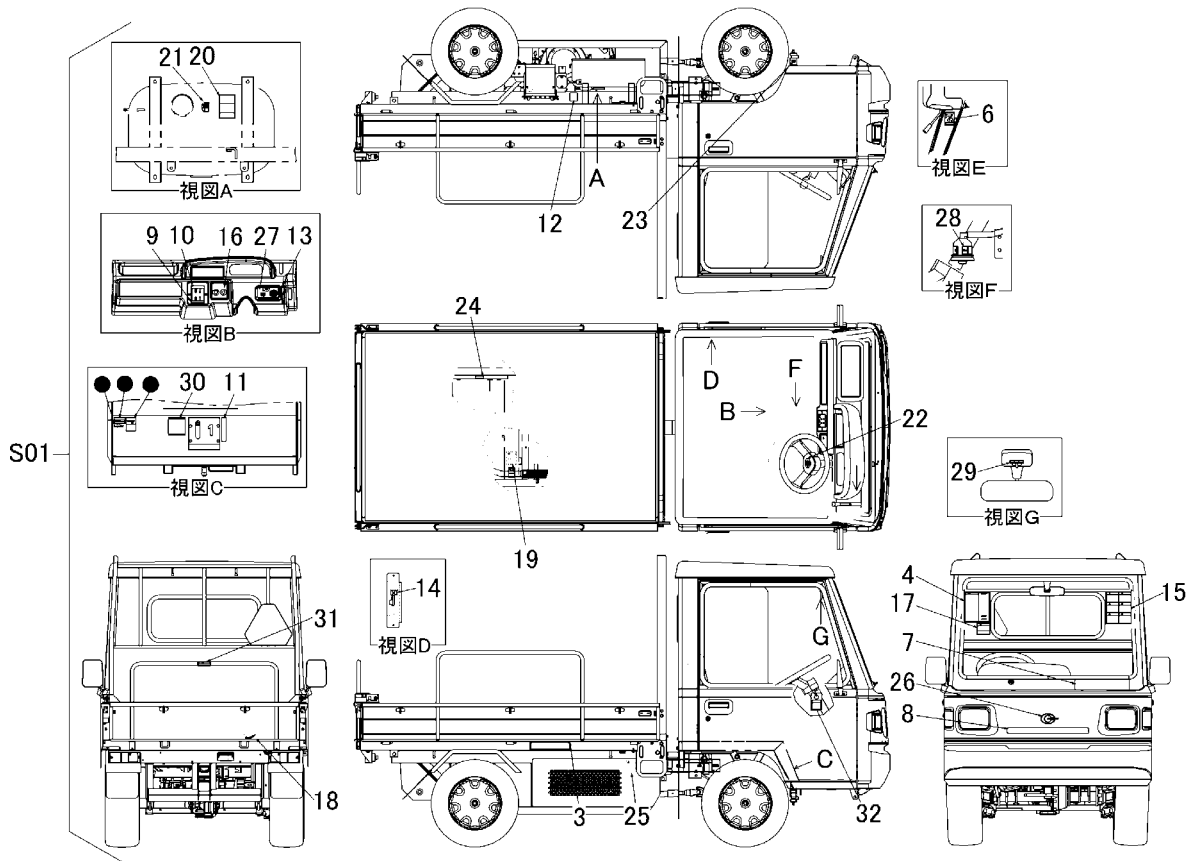

3721 600B マーク (デフロスタ付) MARK (DEFROSTER)

見出 NO.	部品番号 PART NO.	部品名称 PART NAME	個数 Q'ty	型 寸 DESCRIPTION	適用号機 FROM ~ UP TO SERIAL NO.	備 考 REMARKS
S01	3721 600B 000	マークミタテ	1	EQUIPMENT		
3	3718 6003 000	マーク	1	MARK		
4	3718 6004 001	マーク	1	MARK		
6	3718 6006 100	マーク	1	MARK		
7	3721 6007 000	マーク	1	MARK		
8	3718 6012 001	マーク	1	MARK		
9	3721 6013 000	マーク	1	MARK		
10	3721 6014 000	マーク	1	MARK		
11	3718 6015 000	マーク	1	MARK		
12	3718 6016 000	マーク	1	MARK		
13	3718 6017 000	マーク	1	MARK		
14	3718 6018 000	マーク	1	MARK		
15	3718 6019 000	マーク	1	MARK		
16	3718 6022 000	マーク	1	MARK		
17	3718 6023 000	マーク	1	MARK		
18	5205 6018 000	CANYCOM	1	MARK		
19	3655 6015 000	ケイコク	1	MARK		
20	3709 6014 500	ケン	1	MARK		
21	3709 6015 000	キューウマーク	1	MARK		
22	3716 6022 000	マーク	1	MARK		
23	3527 6012 000	グリース	3	MARK		
24	3611 5021 000	ラッカホウシホウ	1	MARK		
25	3421 6036 000	ケイコク	1	MARK		
26	3714 6027 000	エンブレム	1	MARK		
27	3721 6024 000	マーク	1	MARK		
28	3721 6025 000	マーク	1	MARK		
29	3721 6026 000	マーク	1	MARK		
30	3721 6027 000	マーク	1	MARK		
31	3721 6028 000	マーク	1	MARK		
32	3721 6029 000	コーションプレート	1	MARK		