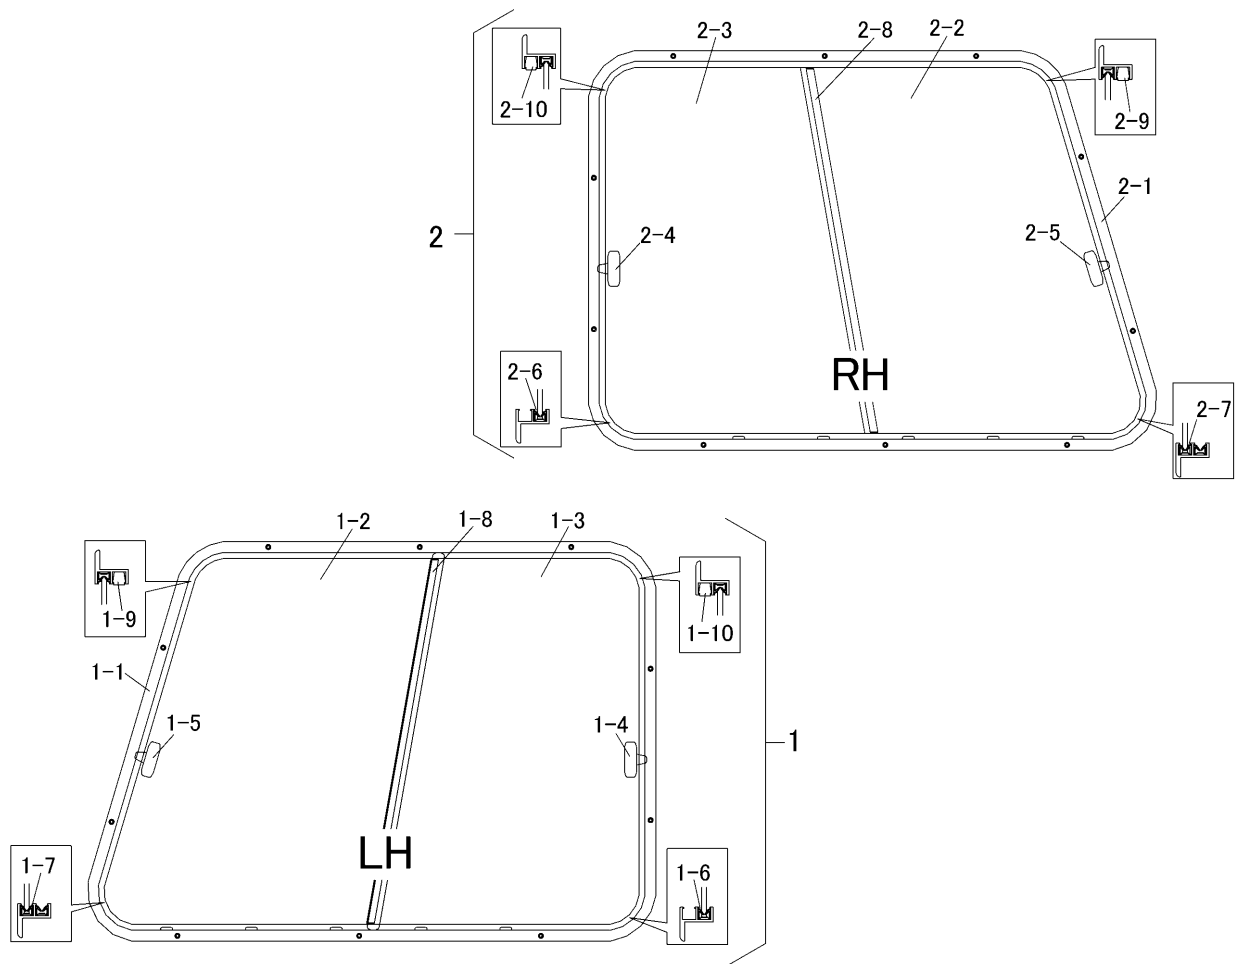

3718 1435 サッシュ SASH

見出 NO.	部品番号 PART NO.	部品名称 PART NAME	個数 Q'ty	型 寸 DESCRIPTION	適用号機 FROM ~ UP TO SERIAL NO.	備考 REMARKS
1	3718 1435 000	サッシュL	1	T07-A0000-E		
1-1	3718 1435 100	フレーム	1	T07-A1000-C		
1-2	3718 1435 200	ガラス	1	T07-A8101-C		
1-3	3718 1435 300	ガラス	1	T07-A8201-C		
1-4	3718 1435 400	ロック	1	LK-2010-00-0		
1-5	3718 1435 500	ロック	1	LK-2090-00-0		
1-6	3718 1435 600	ガラスラン	1	T07-A2100-C		
1-7	3718 1435 700	ガラスラン	1	T07-A2200-C		
1-8	3718 1435 800	チャンネル	1	T07-A3100-B		
1-9	3718 1435 900	ストッパ	1	SR-0070-03-1		
1-10	3718 1436 000	ストッパ	1	SR-0080-03-1		
2	3718 1438 000	サッシュR	1	T08-A0000-E		
2-1	3718 1438 100	フレーム	1	T08-A1000-C		
2-2	3718 1435 200	ガラス	1	T07-A8101-C		
2-3	3718 1435 300	ガラス	1	T07-A8201-C		
2-4	3718 1435 400	ロック	1	LK-2010-00-0		
2-5	3718 1435 500	ロック	1	LK-2090-00-0		
2-6	3718 1438 200	ガラスラン	1	T08-A2100-C		
2-7	3718 1435 700	ガラスラン	1	T07-A2200-C		
2-8	3718 1438 300	チャンネル	1	T08-A3100-B		
2-9	3718 1435 900	ストッパ	1	SR-0070-03-1		
2-10	3718 1436 000	ストッパ	1	SR-0080-03-1		