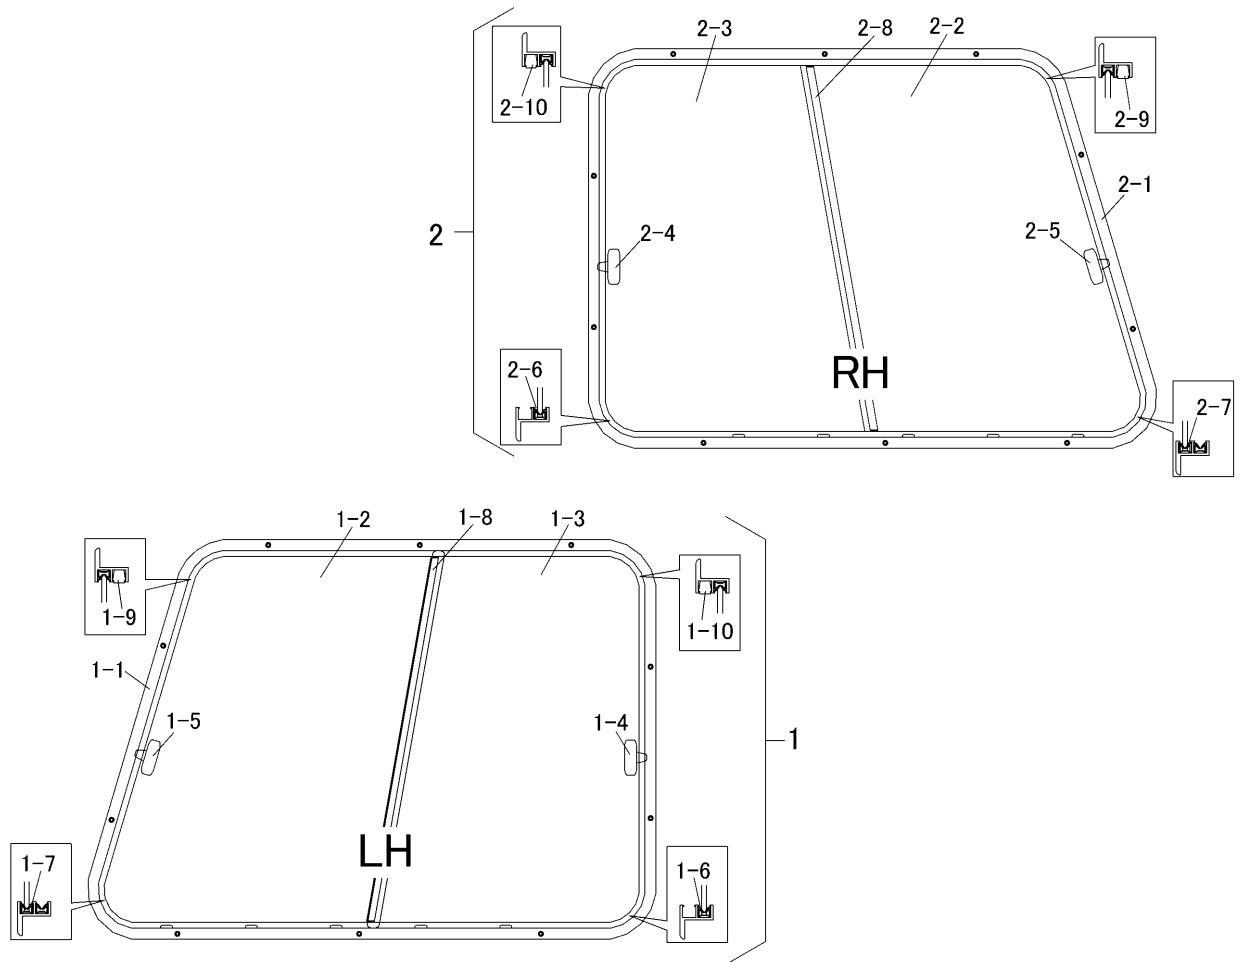

3718 1435 サッシュ SASH

見出 NO.	部品番号 PART NO.	部品名称 PART NAME	個数 Q'ty	型 寸 DESCRIPTION	適用号機 FROM ~ UP TO SERIAL NO.	備考 REMARKS
1	3718 1435 000	サッシュL	1	T07-A0000-E		
1-1	3718 1435 100	フレーム	1	T07-A1000-C		
1-2	3718 1435 200	ガラス	1	T07-A8101-C		
1-3	3718 1435 300	ガラス	1	T07-A8201-C		
1-4	3718 1435 400	ロック	1	LK-2010-00-0		
1-5	3718 1435 500	ロック	1	LK-2090-00-0		
1-6	3718 1435 600	ガラスラン	1	T07-A2100-C		
1-7	3718 1435 700	ガラスラン	1	T07-A2200-C		
1-8	3718 1435 800	チャンネル	1	T07-A3100-B		
1-9	3718 1435 900	ストッパ <sup>1</sup>	1	SR-0070-03-1		
1-10	3718 1436 000	ストッパ <sup>1</sup>	1	SR-0080-03-1		
2	3718 1438 000	サッシュR	1	T08-A0000-E		
2-1	3718 1438 100	フレーム	1	T08-A1000-C		
2-2	3718 1435 200	ガラス	1	T07-A8101-C		
2-3	3718 1435 300	ガラス	1	T07-A8201-C		
2-4	3718 1435 400	ロック	1	LK-2010-00-0		
2-5	3718 1435 500	ロック	1	LK-2090-00-0		
2-6	3718 1438 200	ガラスラン	1	T08-A2100-C		
2-7	3718 1435 700	ガラスラン	1	T07-A2200-C		
2-8	3718 1438 300	チャンネル	1	T08-A3100-B		
2-9	3718 1435 900	ストッパ <sup>1</sup>	1	SR-0070-03-1		
2-10	3718 1436 000	ストッパ <sup>1</sup>	1	SR-0080-03-1		