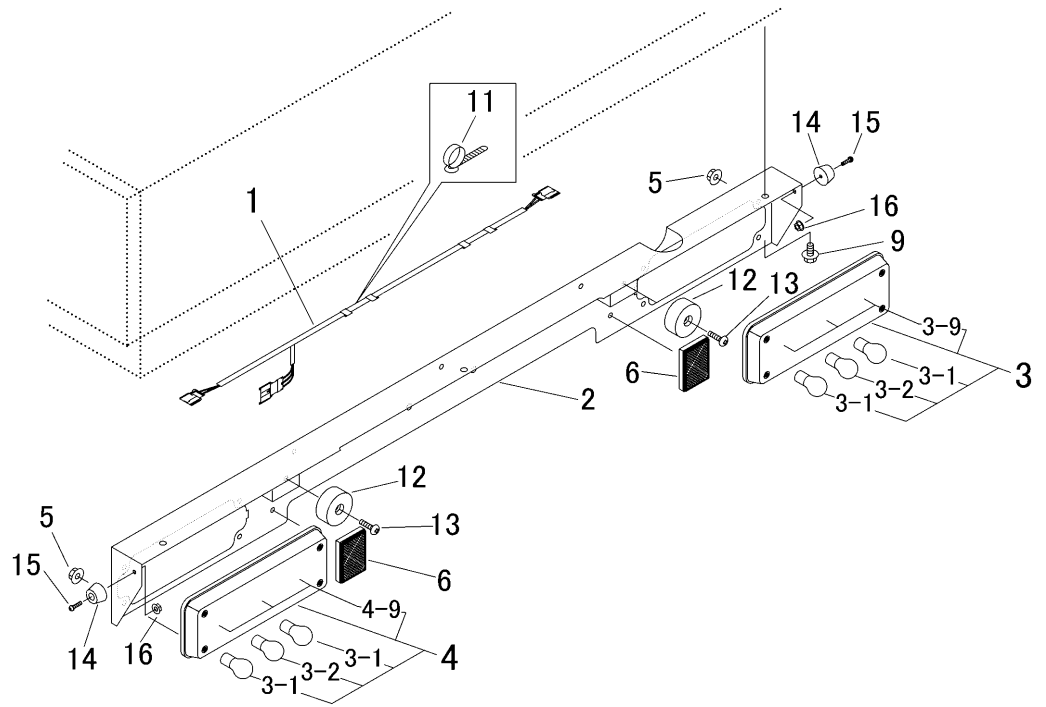

3721 044A デンソウテールランプ TAIL LAMP ELECTRIC

見出	部品番号	部品名称		個数	型 寸	互換性	適用号機	備考
NO.	PART NO.	PART NAME		Q'ty	DESCRIPTION	R/P	FROM ~ UP TO SERIAL NO.	REMARKS
1	3721 0441 000	ハーネス(テール)	HARNESS	1				
2	3721 0444 001	ブラケット	BRACKET	1				
3	3721 0442 000	ランプR	LANP	1				
3-1	0980 8122 104	バルブ	BULB	2	12V21W			
3-2	3721 0442 100	バルブ	BULB	1	12V21/5W			
3-9	3721 0442 999	レンズR	LENS set R	1				
4	3721 0443 000	ランプL	LANP	1				
3-1	0980 8122 104	バルブ	BULB	2	12V21W			
3-2	3721 0442 100	バルブ	BULB	1	12V21/5W			
4-9	3721 0443 999	レンズL	LENS set L	1				
5	F300 0105 001	ナット	NUT	8	M5			
6	3712 4321 000	ハンシャキョウ	REFLECTOR	2				
9	K110 0108 016	ボルト	BOLT	3	M8 × 16(4T)			
11	3712 0315 000	クリップ	CLIP	3				
12	3611 4062 000	ホコゴム	RUBBER	2	B-4			
13	A252 0160 025	トラスコネジ	SCREW	2	M6 × 25			
14	3721 0448 000	ウケゴム	RUBBER	2				
15	H242 0104 016	ナベセムスB	SCREW	2	M4 × 16			
16	F300 0104 001	ナット	NUT	2	M4			